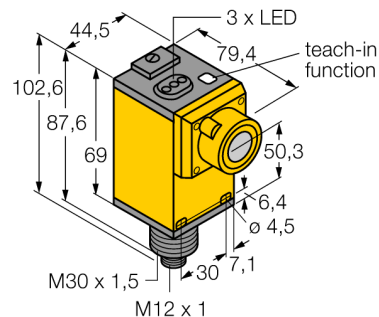

**Ultrasoonsensor
diffuse sensor
Q45UBB63BCQ6**

TURCK

Industrial
Automation

- begin en einde van het schakelbereik instelbaar met Teach-druknop
- uitgangsfunctie N.O. of N.C.
- aanspreektijd instelbaar
- pompfunctie
- pnp-transistoruitgang (N.O.)
- openingshoek van de geluidskegel 12°

Type	Q45UBB63BCQ6
Ident no.	3046363
Bouwvorm	rechthoekig, Q45
Materiaal behuizing	kunststof, PBT
Aansluiting	male, M12 x 1
Beschermingsgraad	IP67
Omgevingstemperatuur	-25...+70 °C
MTTF	50 Jaren
MTTF instructie	volgens SN 29500 (Ed. 99) 40°C
BedrijfsspanningU_e	12...24 VDC
Uitgangsfunctie	N.O.-contact, PNP/NPN
Schakelfrequentie	50 Hz
Hysteresis	≤ 1 mm
Kortsluitbeveiliging	ja/ pulserend
Ompoolbeveiliging	volledig
Systeemuitvoering	diffuse ultrasoonsensor
Reikwijdte	25...300cm
Ultrasoon-frequentie	120 kHz
Herhalingsnauwkeurigheid	≥ ± 0.5 mm

**Ultrasoonsensor
diffuse sensor
Q45UBB63BCQ6**

TURCK

Industrial
Automation

Toebehoren

Type	Ident no.		Afmetingen
SMB30A	3032723	montagebeugel, roestvast staal, voor sensoren met 30mm schroefdraad	
SMB30MM	3027162	montagebeugel, haaks, voor sensoren met 30 mm schroefdraad, brede boorgaten voor nauwkeurige uitlijning	
SMB30SC	3052521	montagebeugel, PBT-zwart; voor 30 mm schroefdraad; met 4 schroeven M5 x 0,8	

Verbindingtoebehoren

Type	Ident no.		Afmetingen
RKC4.5T-2/TEL	6625016	aansluitkabel, M12-connector, recht, 5-polig, kabel-lengte: 2m, mantelmateriaal: PVC, zwart; cULus-homologatie; andere kabellengtes en uitvoeringen leverbaar, zie www.turck.com	
WKC4.5T-2/TEL	6625028	aansluitkabel, M12-connector, haaks, 5-polig, kabel-lengte: 2m, mantelmateriaal: PVC, zwart; cULus-homologatie; andere kabellengtes en uitvoeringen leverbaar, zie www.turck.com	