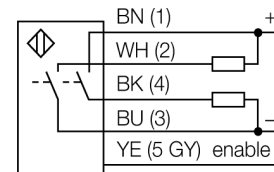

Aansluitschema

Functieprincipe

Ultrasoonsensoren detecteren met behulp van geluidsgolven contactloos en slijtagevrij verschillende voorwerpen. Hierbij speelt het geen rol of het voorwerp doorzichtig of ondoorzichtig, ferro of non-ferro, vast, vloeibaar of poedervormig is. Ook omgevingsinvloeden zoals nevelgordijnen, stof of regen hebben nauwelijks een invloed op de functie.

Type	Q45UBB63BCQ6
Ident no.	3046363
Bouwvorm	rechthoekig, Q45
Materiaal behuizing	kunststof, PBT
Aansluiting	male, M12 x 1
Beschermingsgraad	IP67
Omgevingstemperatuur	-25...+70 °C
MTTF	50 Jaren
MTTF instructie	volgens SN 29500 (Ed. 99) 40°C
BedrijfsspanningU_e	12...24 VDC
Uitgangsfunctie	N.O.-contact, PNP/NPN
Schakelfrequentie	50 Hz
Hysteresis	≤ 1 mm
Kortsluitbeveiliging	ja/ pulserend
Ompoolbeveiliging	volledig
Systeemuitvoering	diffuse ultrasoonsensor
Reikwijdte	25...300cm
Ultrasoon-frequentie	120 kHz
Herhalingsnauwkeurigheid	≥ ± 0.5 mm