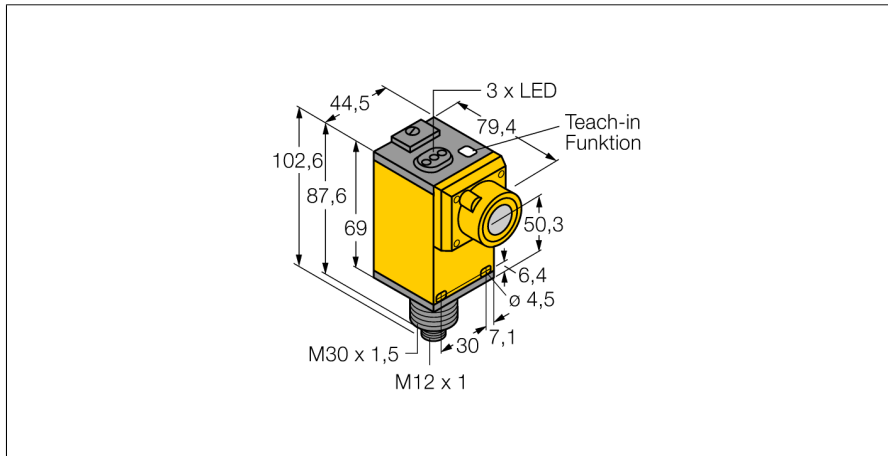

Ultraschallsensor Reflexionstaster Q45UBB63BCQ6

TURCK

Industrielle
Automation

- Anfang und Ende des Schaltbereichs durch Teachstaster einstellbar
- Ausgangsfunktion Schließer oder Öffner
- Ansprechzeit einstellbar
- Pumpenfunktion
- pnp-Transistorausgang (Schließer)
- Öffnungswinkel der Schallkeule 12°

Typenbezeichnung	Q45UBB63BCQ6
Ident-Nr.	3046363
Bauform	Quader, Q45
Gehäusewerkstoff	Kunststoff, PBT
Anschluss	Steckverbinder, M12 x 1
Schutzart	IP67
Umgebungstemperatur	-25...+70°C
MTTF	50 Jahre
MTTF Hinweis	nach SN 29500 (Ed. 99) 40 °C
Betriebsspannung	12... 24 VDC
Ausgangsfunktion	Schließer, PNP/NPN
Schaltfrequenz	50 Hz
Hysterese	≤ 1 mm
Kurzschlusschutz	ja/ taktend
Verpolungsschutz	vollständig
Betriebsart	Ultraschallreflexionstaster
Reichweite	25...300cm
Ultraschall-Frequenz	120 kHz
Wiederholgenauigkeit	≥ ± 0.5 mm

**Ultraschallsensor
Reflexionstaster
Q45UBB63BCQ6**

TURCK

Industrielle
Automation

Zubehör

Typ	Ident-Nr.		Maßbild
SMB30A	3032723	Montagewinkel, Edelstahl, für Sensoren mit 30mm Gewinde	
SMB30MM	3027162	Montagewinkel, rechteckig, Edelstahl, für Sensoren mit 30 mm Gewinde, weite Bohrlöcher zur genauen Ausrichtung	
SMB30SC	3052521	Montagewinkel, PBT-schwarz, für 30-mm-Gewinde; mit 4 Schrauben M5 x 0,8	

Anschlusszubehör

Typ	Ident-Nr.		Maßbild
RKC4.5T-2/TEL	6625016	Anschlussleitung, M12-Kupplung, gerade, 5-polig, Leitungslänge: 2m, Mantelmaterial: PVC, schwarz; cULus-Zulassung; andere Leitungslängen und Ausführungen lieferbar, siehe www.turck.com	
WKC4.5T-2/TEL	6625028	Anschlussleitung, M12-Kupplung, gewinkelt, 5-polig, Leitungslänge: 2m, Mantelmaterial: PVC, schwarz; cULus-Zulassung; andere Leitungslängen und Ausführungen lieferbar, siehe www.turck.com	