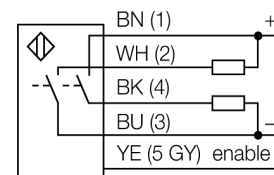

Anschlussbild

Funktionsprinzip

Ultraschallsensoren erfassen mit Hilfe von Schallwellen berührungslos und verschleißfrei eine Vielfalt von Objekten. Dabei spielt es keine Rolle, ob das Objekt durchsichtig oder undurchsichtig, metallisch oder nichtmetallisch, fest, flüssig oder pulverförmig ist. Auch Umgebungseinflüsse wie Sprühnebel, Staub oder Regen beeinträchtigen die Funktion kaum.

Typenbezeichnung	Q45UBB63BCQ6
Ident-Nr.	3046363
Bauform	Quader, Q45
Gehäusewerkstoff	Kunststoff, PBT
Anschluss	Steckverbinder, M12 x 1
Schutzart	IP67
Umgebungstemperatur	-25...+70°C
MTTF	50 Jahre
MTTF Hinweis	nach SN 29500 (Ed. 99) 40 °C
Betriebsspannung	12... 24 VDC
Ausgangsfunktion	Schließer, PNP/NPN
Schaltfrequenz	50 Hz
Hysterese	≤ 1 mm
Kurzschlusschutz	ja/ taktend
Verpolungsschutz	vollständig
Betriebsart	Ultraschallreflexionstaster
Reichweite	25...300cm
Ultraschall-Frequenz	120 kHz
Wiederholgenauigkeit	≥ ± 0.5 mm