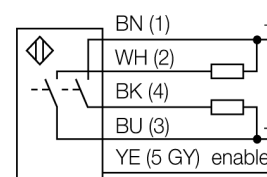

Diagramă de conexiuni

Principiu de funcționare

Senzorii ultrasonici detectează o multitudine de obiecte, fără contact și fără uzură, cu unde ultrasonice. Indiferent dacă obiectul este transparent sau opac, metalic sau nemetalic, lichid, solid sau are consistența pulverulentă. Chiar și condițiile de mediu cum ar fi pulberi în atmosferă, praf sau ploaie nu afectează aproape deloc funcționarea senzorilor.

Descriere tip	Q45UBB63BCQ6
Număr identificare	3046363
Design	Dreptunghiular, Q45
Materialul carcasei	plastic, PBT
Conectare	Conector, M12 x 1
Grad de protecție	IP67
Temperatura mediului	-25...+70°C
MTTF	50 ani
MTTF nota	conform SN 29500 (Ed. 99) 40 °C
Tensiune de alimentare	12...24Vcc
Ieșire	normal deschis, PNP/NPN
Frecvență de comutare	50 Hz
Histerezis	≤ 1 mm
Protecție la scurtcircuit	da/ ciclic
Protecție la alimentare inversă	completă
Mod de operare	senzor ultrasonic cu mod difuz
Domeniu	25...300 cm
Frecvența ultrasunetelor	120 kHz
Repetabilitate	≥ ± 0.5 mm