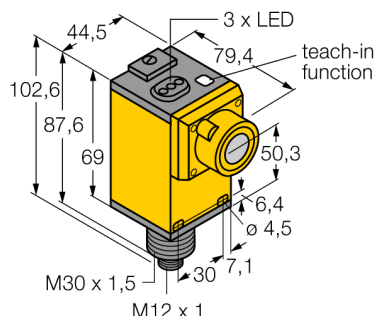

senzor ultrasonic
Senzor cu mod difuz
Q45UBB63BCQ6

TURCK

Industrial
Automation

- Începutul și sfârșitul domeniului de comutație ajustabile prin buton de învățare
- Funcție de ieșire NO/NC
- Timp de reacție ajustabil
- Funcție de pompare
- Ieșire pe tranzistor PNP (NO)
- Unghiul de deschidere a conului sonic 12°

Descriere tip	Q45UBB63BCQ6
Număr identificare	3046363
Design	Dreptunghiular, Q45
Materialul carcasei	plastic, PBT
Conectare	Conector, M12 x 1
Grad de protecție	IP67
Temperatura mediului	-25...+70°C
MTTF	50 ani
MTTF nota	conform SN 29500 (Ed. 99) 40 °C
Tensiune de alimentare	12...24Vcc
Ieșire	normal deschis, PNP/NPN
Frecvență de comutare	50 Hz
Histerezis	≤ 1 mm
Protecție la scurtcircuit	da/ ciclic
Protecție la alimentare inversă	completă
Mod de operare	senzor ultrasonic cu mod difuz
Domeniu	25...300 cm
Frecvența ultrasunetelor	120 kHz
Repetabilitate	≥ ± 0.5 mm

senzor ultrasonic
Senzor cu mod difuz
Q45UBB63BCQ6

TURCK

Industrial
Automation

Accesorii

Tip	Număr identificare		Desen cu dimensiuni
SMB30A	3032723	Suport de montare, oțel inoxidabil, pentru senzori cu filet de 30 mm	
SMB30MM	3027162	Suport de montare, rectangular, oțel inoxidabil, pentru senzori cu filet de 30 mm, cu găuri mari pentru o aliniere precisă	
SMB30SC	3052521	Suport de montare, PBT negru; pentru filet 30 mm; cu 4 șuruburi M5 x 0,8	

Accesorii conectare

Tip	Număr identificare		Desen cu dimensiuni
RKC4.5T-2/TEL	6625016	Cablu de conectare, mamă M12, drept, 5-pini, lungime cablu: 2 m, material manta: PVC, negru; certificare cULus; sunt disponibile alte lungimi și calități de cablu, pe www.turck.com	
WKC4.5T-2/TEL	6625028	Cablu de conectare, mamă M12, cu cot, 5-pini, lungime cablu: 2 m, material manta: PVC, negru; certificare cULus; sunt disponibile alte lungimi și calități de cablu, pe www.turck.com	