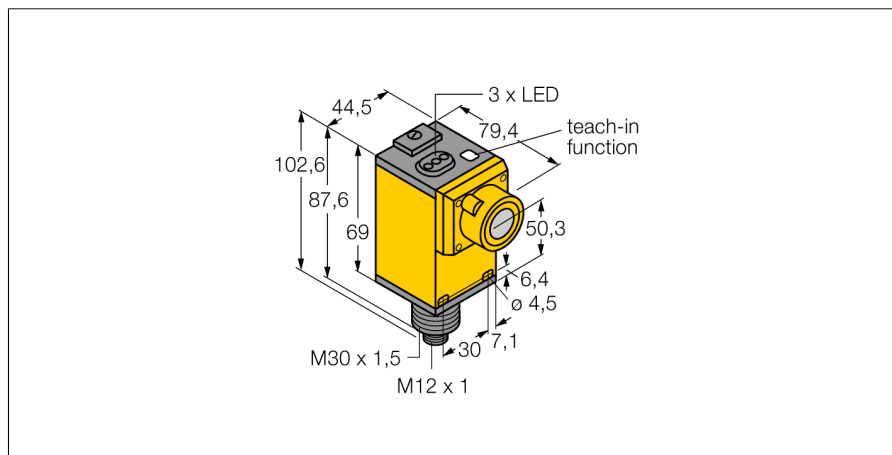

Ultrazvukový senzor reflexní snímač Q45UBB63BCQ6

TURCK

Industrial
Automation

- začátek a konec spínacího rozsahu nastavitelný tlačítkem
- výstupní funkce spínací nebo rozpínací
- nastavitelná doba odezvy
- funkce čerpadla
- tranzistorový spínací PNP výstup
- vyzařovací úhel 12°

Schéma zapojení

Funkční princip

Ultrazvukové senzory snímají pomocí zvukových vln bezkontaktně a bez opotřebení objekty různých tvarů. Přitom není důležité, zda je objekt průhledný nebo neprůhledný, kovový, plastový, pevný, kapalný nebo sypký. Také vlivy okolí - mlha, prach a déšť, funkci senzoru téměř neovlivňují.

Typové označení	Q45UBB63BCQ6
Identifikační číslo	3046363
Pouzdro	kvádrové pouzdro, Q45
Materiál pouzdra	plast, PBT
Připojení	konektor, M12 x 1
Stupeň krytí	IP67
Okolní teplota	-25... +70°C
MTTF	50 Roky
Poznámka k MTTF	dle SN 29500 (Ed. 99) 40°C
Napájecí napětí	12...24VDC
Výstupní funkce	spínací kontakt, PNP / NPN
Frekvence spínání	50 Hz
Hystereze	≤ 1 mm
Ochrana proti zkratu	ano/ taktovaná
Ochrana proti přepólování	kompletní
Druh provozu	ultrazvukový snímač
Rozsah	25...300 cm
Frekvence ultrazvuku	120 kHz
Opakovatelnost	≥ ± 0.5 mm