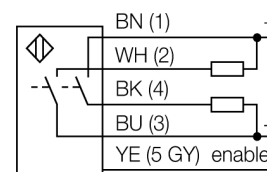

# Ultrazvukový senzor reflexní snímač Q45UBB63BCQ6

**TURCK**

Industrial  
Automation

- začátek a konec spínacího rozsahu nastavitelný tlačítkem
- výstupní funkce spínací nebo rozpínací
- nastavitelná doba odezvy
- funkce čerpadla
- tranzistorový spínací PNP výstup
- vyzařovací úhel 12°

## Schéma zapojení

<b>Typové označení</b>	Q45UBB63BCQ6
Identifikační číslo	3046363
<b>Pouzdro</b>	kvádrové pouzdro, Q45
Materiál pouzdra	plast, PBT
Připojení	konektor, M12 x 1
Stupeň krytí	IP67
Okolní teplota	-25... +70°C
MTTF	50 Roky
Poznámka k MTTF	dle SN 29500 (Ed. 99) 40°C
<b>Napájecí napětí</b>	12...24VDC
Výstupní funkce	spínací kontakt, PNP / NPN
Frekvence spínání	50 Hz
Hystereze	≤ 1 mm
Ochrana proti zkratu	ano/ taktovaná
Ochrana proti přepólování	kompletní
<b>Druh provozu</b>	ultrazvukový snímač
Rozsah	25...300 cm
Frekvence ultrazvuku	120 kHz
Opakovatelnost	≥ ± 0.5 mm

**Wiring accessories**

Typové označení	Identifikační číslo		Rozměrový náčrtek
RKC4.5T-2/TEL	6625016	Připojovací kabel, zásuvka M12 přímá 5pinová, délka kabelu: 2 m, materiál kabelu: černé PVC; cULus certifikát; k dispozici i jiné délky kabelu a provedení, viz www.turck.cz	
WKC4.5T-2/TEL	6625028	Připojovací kabel, zásuvka M12 úhlová 5pinová, délka kabelu: 2 m, materiál kabelu: černé PVC; cULus certifikát; k dispozici i jiné délky kabelu a provedení, viz www.turck.cz	