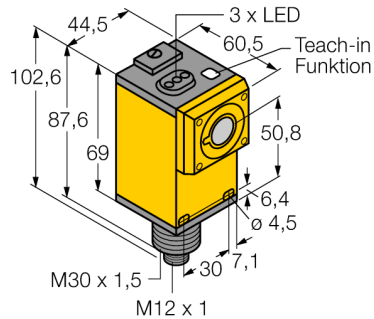

**Ultraschallsensor
Reflexionstaster
Q45ULIU64ACRQ6**

- Messbereich durch Teachtaster oder Steuerleitung einstellbar
- Ansprechzeit einstellbar
- Analogausgang wahlweise für Strom oder Spannung
- Teach-in-Funktion
- Ausgangskennlinie konvertierbar
- Öffnungswinkel der Schallkeule 15°

Typenbezeichnung	Q45ULIU64ACRQ6
Ident-Nr.	3047554
Bauform	Quader, Q45
Gehäusewerkstoff	Kunststoff, PBT
Anschluss	Steckverbinder, M12 x 1
Schutzart	IP67
Umgebungstemperatur	-25...+70°C
MTTF	50 Jahre
MTTF Hinweis	nach SN 29500 (Ed. 99) 40 °C
Betriebsspannung	12... 24 VDC
Lastwiderstand	≤ 500 Ω
Stromausgang	4...20mA
Spannungsausgang	0...10V
Kurzschlusschutz	ja/ taktend
Verpolungsschutz	vollständig
Betriebsart	Ultraschallreflexionstaster
Reichweite	10...140cm
Ultraschall-Frequenz	230 kHz
Wiederholgenauigkeit	≥ ± 1 mm

**Ultraschallsensor
Reflexionstaster
Q45ULIU64ACRQ6**

TURCK

Industrielle
Automation

Zubehör

Typ	Ident-Nr.		Maßbild
SMB30A	3032723	Montagewinkel, Edelstahl, für Sensoren mit 30mm Gewinde	
SMB30MM	3027162	Montagewinkel, rechteckig, Edelstahl, für Sensoren mit 30 mm Gewinde, weite Bohrlöcher zur genauen Ausrichtung	
SMB30SC	3052521	Montagewinkel, PBT-schwarz, für 30-mm-Gewinde; mit 4 Schrauben M5 x 0,8	

Anschlusszubehör

Typ	Ident-Nr.		Maßbild
RKC4.5T-2/TEL	6625016	Anschlussleitung, M12-Kupplung, gerade, 5-polig, Leitungslänge: 2m, Mantelmaterial: PVC, schwarz; cULus-Zulassung; andere Leitungslängen und Ausführungen lieferbar, siehe www.turck.com	
WKC4.5T-2/TEL	6625028	Anschlussleitung, M12-Kupplung, gewinkelt, 5-polig, Leitungslänge: 2m, Mantelmaterial: PVC, schwarz; cULus-Zulassung; andere Leitungslängen und Ausführungen lieferbar, siehe www.turck.com	