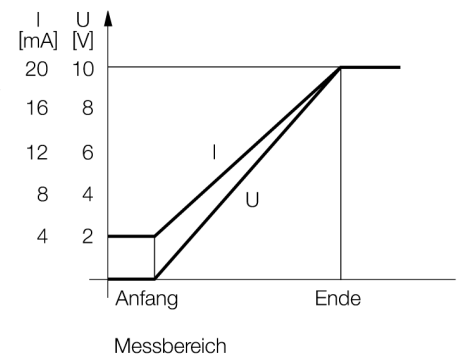

**Ultraschallsensor
Reflexionstaster
Q45ULIU64ACRQ6**

- Messbereich durch Teachtaster oder Steuerleitung einstellbar
- Ansprechzeit einstellbar
- Analogausgang wahlweise für Strom oder Spannung
- Teach-in-Funktion
- Ausgangskennlinie konvertierbar
- Öffnungswinkel der Schallkeule 15°

Anschlussbild

Funktionsprinzip

Ultraschallsensoren erfassen mit Hilfe von Schallwellen berührungslos und verschleißfrei eine Vielfalt von Objekten. Dabei spielt es keine Rolle, ob das Objekt durchsichtig oder undurchsichtig, metallisch oder nichtmetallisch, fest, flüssig oder pulverförmig ist. Auch Umgebungseinflüsse wie Sprühnebel, Staub oder Regen beeinträchtigen die Funktion kaum.

Typenbezeichnung	Q45ULIU64ACRQ6
Ident-Nr.	3047554
Bauform	Quader, Q45
Gehäusewerkstoff	Kunststoff, PBT
Anschluss	Steckverbinder, M12 x 1
Schutzart	IP67
Umgebungstemperatur	-25...+70°C
MTTF	50 Jahre
MTTF Hinweis	nach SN 29500 (Ed. 99) 40 °C
Betriebsspannung	12... 24 VDC
Lastwiderstand	≤ 500 Ω
Stromausgang	4...20mA
Spannungsausgang	0...10V
Kurzschlusschutz	ja/ taktend
Verpolungsschutz	vollständig
Betriebsart	Ultraschallreflexionstaster
Reichweite	10...140cm
Ultraschall-Frequenz	230 kHz
Wiederholgenauigkeit	≥ ± 1 mm

Anschlusszubehör

Typ	Ident-Nr.		Maßbild
RKC4.5T-2/TEL	6625016	Anschlussleitung, M12-Kupplung, gerade, 5-polig, Leitungslänge: 2m, Mantelmaterial: PVC, schwarz; cULus-Zulassung; andere Leitungslängen und Ausführungen lieferbar, siehe www.turck.com	
WKC4.5T-2/TEL	6625028	Anschlussleitung, M12-Kupplung, gewinkelt, 5-polig, Leitungslänge: 2m, Mantelmaterial: PVC, schwarz; cULus-Zulassung; andere Leitungslängen und Ausführungen lieferbar, siehe www.turck.com	