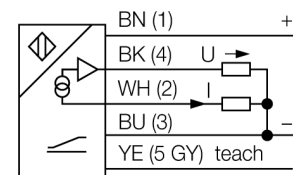

Anschlussbild

Funktionsprinzip

Ultraschallsensoren erfassen mit Hilfe von Schallwellen berührungslos und verschleißfrei eine Vielfalt von Objekten. Dabei spielt es keine Rolle, ob das Objekt durchsichtig oder undurchsichtig, metallisch oder nichtmetallisch, fest, flüssig oder pulverförmig ist. Auch Umgebungseinflüsse wie Sprühnebel, Staub oder Regen beeinträchtigen die Funktion kaum.