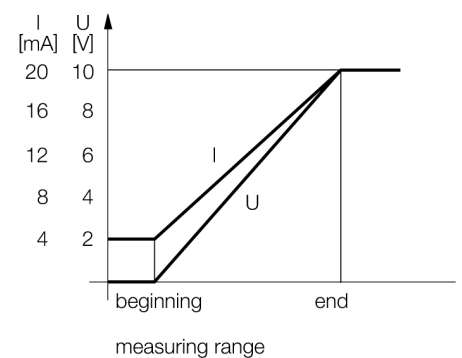

Тип	Q45ULIU64ACRQ6
Идент. №	3047554
Конструкция	прямоугольный, Q45
Материал корпуса	Пластмасса, ПБТ
Соединение	разъем, M12 x 1
Класс защиты	IP67
Температура окружающей среды	-25...+70°C
MTTF	50 лет
Примечание MTTF	в соответствии с SN 29500-(Изд. 99) 40 °C
Рабочее напряжение	12...24В =
Сопротивление нагрузки	≤ 500 Ом
Токовый выход	4...20мА
выход по напряжению	0...10В
Защита от короткого замыкания обратной полярн.	да/ циклич.
Рабочий режим	диффузионный ультразвуковой датчик
Диапазон	10...140см
Ультразвуковая частота	230 кГц
Повторяемость	≥ ± 1 мм