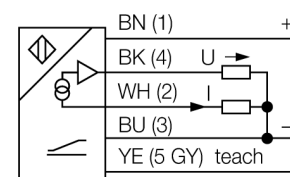

Схема подключения

Принцип действия

Ультразвуковые датчики детектируют множество различных объектов бесконтактным способом с помощью ультразвуковых волн. Не имеет значения, является ли объект прозрачным или светонепроницаемым, металлическим или неметаллическим, имеет ли жидкую, твердую или порошкообразную консистенцию. Даже условия окружающей среды, такие как капельный туман, пыль или дождь, также практически не влияют на функционирование датчиков.