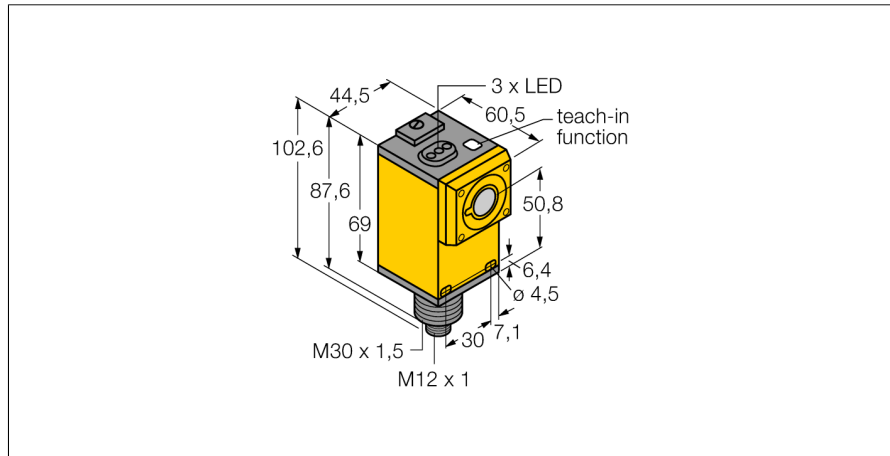

**Ультразвуковой датчик
диффузионный датчик
Q45ULIU64ACRQ6**

- Диапазон переключения настраивается при помощи кнопки или линии управления
- Время отклика, настраивается
- Аналоговый выход может быть использован для напряжения или тока
- Функция обучения
- Конвертируемая функция выхода
- Угол раскрытия акустического конуса 15°

Тип	Q45ULIU64ACRQ6
Идент. №	3047554
Конструкция	прямоугольный, Q45
Материал корпуса	Пластмасса, ПБТ
Соединение	разъем, M12 x 1
Класс защиты	IP67
Температура окружающей среды	-25...+70°C
MTTF	50 лет
Примечание MTTF	в соответствии с SN 29500-(Изд. 99) 40 °C
Рабочее напряжение	12...24В =
Сопротивление нагрузки	≤ 500 Ом
Токовый выход	4...20мА
выход по напряжению	0...10В
Защита от короткого замыкания обратной полярн.	да/ циклич.
Рабочий режим	диффузионный ультразвуковой датчик
Диапазон	10...140см
Ультразвуковая частота	230 кГц
Повторяемость	≥ ± 1 мм

Установочная арматура

Наименование	Идент. №		Чертеж с размерами
RKC4.5T-2/TEL	6625016	Кабельный соединитель, розетка M12, прямая, 5-конт., длина кабеля: 2 м, материал оболочки: ПВХ, черн.; сертификат cULus; возможны другие длины и материалы кабеля см. www.turck.com	
WKC4.5T-2/TEL	6625028	Соединительный кабель, "мама" M12, угловой, 5-конт., длина кабеля: 2 м, материал оболочки: ПВХ, черн.; сертификат cULus; возможны другие длины и материалы кабеля см. www.turck.com	