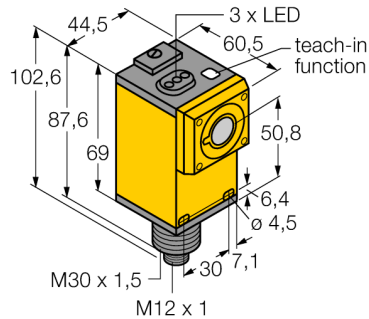

senzor ultrasonic
Senzor cu mod difuz
Q45ULIU64ACRQ6

- Domeniul de măsură ajustabil cu buton de învățare sau linie de control
- Timp de reacție ajustabil
- Ieșirea analogică poate fi utilizată ca ieșire în curent sau în tensiune
- Funcție de învățare
- Curbe de ieșire inversabile
- Unghiul de deschidere a conului sonic 15°

Descriere tip	Q45ULIU64ACRQ6
Număr identificare	3047554
Design	Dreptunghiular, Q45
Materialul carcasei	plastic, PBT
Conectare	Conector, M12 x 1
Grad de protecție	IP67
Temperatura mediului	-25...+70°C
MTTF	50 ani
MTTF nota	conform SN 29500 (Ed. 99) 40 °C
Tensiune de alimentare	12...24Vcc
Rezistența de sarcină	≤ 500 Ω
ieșire în curent	4...20mA
ieșire în tensiune	0...10V
Protecție la scurtcircuit	da/ ciclic
Protecție la alimentare inversă	completă
Mod de operare	senzor ultrasonic cu mod difuz
Domeniu	10...140 cm
Frecvența ultrasunetelor	230 kHz
Repetabilitate	≥ ± 1 mm

senzor ultrasonic
 Senzor cu mod difuz
 Q45ULIU64ACRQ6

TURCK

Industrial
 Automation

Accesorii

Tip	Număr identificare		Desen cu dimensiuni
SMB30A	3032723	Suport de montare, oțel inoxidabil, pentru senzori cu filet de 30 mm	
SMB30MM	3027162	Suport de montare, rectangular, oțel inoxidabil, pentru senzori cu filet de 30 mm, cu găuri mari pentru o aliniere precisă	
SMB30SC	3052521	Suport de montare, PBT negru; pentru filet 30 mm; cu 4 șuruburi M5 x 0,8	

Accesorii conectare

Tip	Număr identificare		Desen cu dimensiuni
RKC4.5T-2/TEL	6625016	Cablu de conectare, mamă M12, drept, 5-pini, lungime cablu: 2 m, material manta: PVC, negru; certificare cULus; sunt disponibile alte lungimi și calități de cablu, pe www.turck.com	
WKC4.5T-2/TEL	6625028	Cablu de conectare, mamă M12, cu cot, 5-pini, lungime cablu: 2 m, material manta: PVC, negru; certificare cULus; sunt disponibile alte lungimi și calități de cablu, pe www.turck.com	