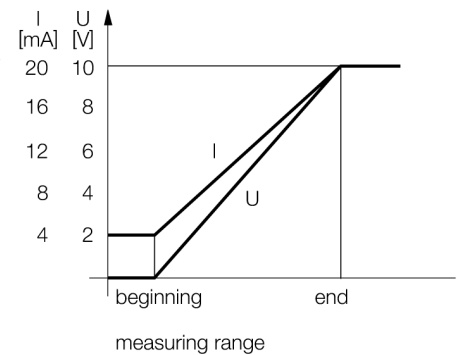

senzor ultrasonic
Senzor cu mod difuz
Q45ULIU64ACRQ6

- Domeniul de măsură ajustabil cu buton de învățare sau linie de control
- Timp de reacție ajustabil
- Ieșirea analogică poate fi utilizată ca ieșire în curent sau în tensiune
- Funcție de învățare
- Curbe de ieșire inversabile
- Unghiul de deschidere a conului sonic 15°

Descriere tip	Q45ULIU64ACRQ6
Număr identificare	3047554
Design	Dreptunghiular, Q45
Materialul carcasei	plastic, PBT
Conectare	Conector, M12 x 1
Grad de protecție	IP67
Temperatura mediului	-25...+70°C
MTTF	50 ani
MTTF nota	conform SN 29500 (Ed. 99) 40 °C
Tensiune de alimentare	12...24Vcc
Rezistența de sarcină	≤ 500 Ω
ieșire în curent	4...20mA
ieșire în tensiune	0...10V
Protecție la scurtcircuit	da/ ciclic
Protecție la alimentare inversă	completă
Mod de operare	senzor ultrasonic cu mod difuz
Domeniu	10...140 cm
Frecvența ultrasunetelor	230 kHz
Repetabilitate	≥ ± 1 mm

Accesorii conectare

Tip	Număr identificare		Desen cu dimensiuni
RKC4.5T-2/TEL	6625016	Cablu de conectare, mamă M12, drept, 5-pini, lungime cablu: 2 m, material manta: PVC, negru; certificare cULus; sunt disponibile alte lungimi și calități de cablu, pe www.turck.com	
WKC4.5T-2/TEL	6625028	Cablu de conectare, mamă M12, cu cot, 5-pini, lungime cablu: 2 m, material manta: PVC, negru; certificare cULus; sunt disponibile alte lungimi și calități de cablu, pe www.turck.com	