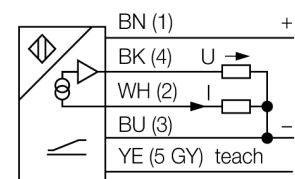

Diagramă de conexiuni

Principiu de funcționare

Senzorii ultrasonici detectează o multitudine de obiecte, fără contact și fără uzură, cu unde ultrasonice. Indiferent dacă obiectul este transparent sau opac, metalic sau nemetalic, lichid, solid sau are consistența pulverulentă. Chiar și condițiile de mediu cum ar fi pulberi în atmosferă, praf sau ploaie nu afectează aproape deloc funcționarea senzorilor.