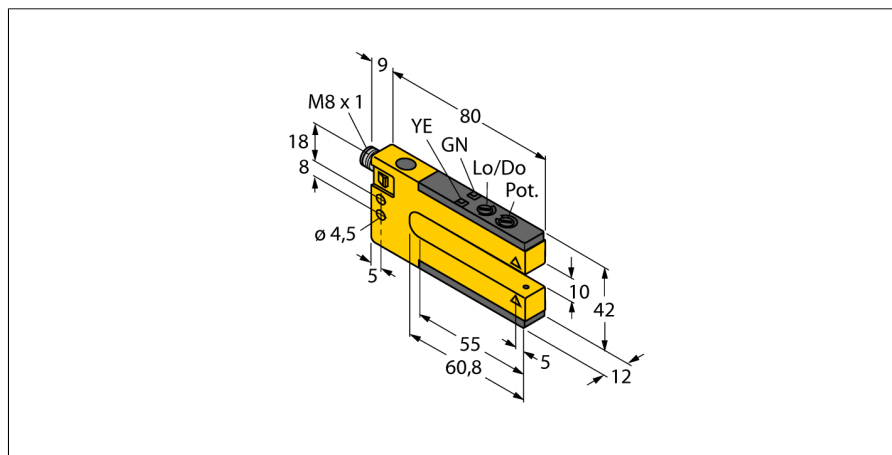

# Фотоэлектрический датчик щелевые ретро-рефлективный датчик SLM10P6Q

- Вилка, M8 x 1
- Степень защиты IP67
- Регулировка чувствительности потенциометром
- Рабочее напряжение: 10...30 В =
- Переключающий выход PNP, режимы: на свет, на темноту

### Схема подключения

<b>Тип</b>	SLM10P6Q
Идент. №	3074966
<b>Рабочий режим</b>	П-образный ретро-рефлективный датчик
Тип источника света	красный
Длина волны	680 нм
Температура окружающей среды	-20...+60°C
<b>Рабочее напряжение</b>	10...30В =
Остаточная пульсация	< 10 % U <sub>н</sub>
Номинальный постоянный рабочий ток	≤ 100 мА
Ток холостого хода I <sub>0</sub>	≤ 25 мА
Защита от короткого замыкания	да
обратной полярн.	да
Выходная функция	Н.О., PNP
Частота переключения	≤ 1000 Гц
<b>Конструкция</b>	щелевой датчик, SLM10
Размеры	80 x 12 x 42 мм
Материал корпуса	Металл/пластмасса, Zn
Линза	пластмасса, акрил
Соединение	разъем, M8 x 1
Класс защиты	IP67
<b>Индикатор рабочего напряжения</b>	светодиодзел.
Индикация состояния переключения	светодиод желтый
Индикация ошибки	светодиод
Авария	светодиод желтый блики

### Принцип действия

Щелевые ретро-рефлективные и оппозитные датчики - Преимущество двух типов датчиков в одном корпусе. Не требуется дополнительная настройка положения излучателя и приемника. Ширина щели: 10, 30, 50, 80, 120 и 220. Датчик оборудован потенциометром для настройки чувствительности и поворотный переключатель для настройки режима (на свет или на темноту).