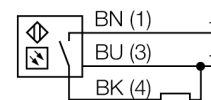

# Фотоэлектрический датчик щелевые ретро-рефлективный датчик SLM10P6Q

- Вилка, M8 x 1
- Степень защиты IP67
- Регулировка чувствительности потенциометром
- Рабочее напряжение: 10...30 В =
- Переключающий выход PNP, режимы: на свет, на темноту

### Схема подключения

<b>Тип</b>	SLM10P6Q
Идент. №	3074966
<b>Рабочий режим</b>	П-образный ретро-рефлективный датчик
Тип источника света	красный
Длина волны	680 нм
Температура окружающей среды	-20...+60°C
<b>Рабочее напряжение</b>	10...30В =
Остаточная пульсация	< 10 % U <sub>н</sub>
Номинальный постоянный рабочий ток	≤ 100 мА
Ток холостого хода I <sub>0</sub>	≤ 25 мА
Защита от короткого замыкания	да
обратной полярн.	да
Выходная функция	Н.О., PNP
Частота переключения	≤ 1000 Гц
<b>Конструкция</b>	щелевой датчик, SLM10
Размеры	80 x 12 x 42 мм
Материал корпуса	Металл/пластмасса, Zn
Линза	пластмасса, акрил
Соединение	разъем, M8 x 1
Класс защиты	IP67
<b>Индикатор рабочего напряжения</b>	светодиодзел.
Индикация состояния переключения	светодиод желтый
Индикация ошибки	светодиод
Авария	светодиод желтый блики

**Фотоэлектрический датчик  
щелевые ретро-рефлективный датчик  
SLM10P6Q**

**Установочная арматура**

Наименование	Идент. №		Чертеж с размерами
PKG3M-2/TEL	6625058	Соединительный кабель, "мама" M8, прямой, 3-конт., длина кабеля: 2 м, материал оболочки: ПВХ, черн.; сертификат cULus; возможны другие длины и материалы кабеля см. <a href="http://www.turck.com">www.turck.com</a>	
PKW3M-2/TEL	6625064	Соединительный кабель, "мама" M8, угловой, 3-конт., длина кабеля: 2 м, материал оболочки: ПВХ, черн.; сертификат cULus; возможны другие длины и материалы кабеля см. <a href="http://www.turck.com">www.turck.com</a>	