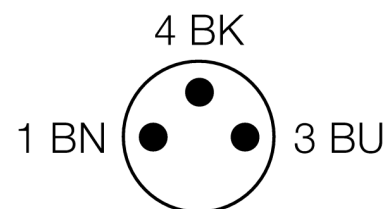

# Фотоэлектрический датчик щелевые ретро-рефлективный датчик SLM10P6Q

- Вилка, M8 x 1
- Степень защиты IP67
- Регулировка чувствительности потенциометром
- Рабочее напряжение: 10...30 В =
- Переключающий выход PNP, режимы: на свет, на темноту

### Схема подключения

<b>Тип</b>	SLM10P6Q
Идент. №	3074966
<b>Рабочий режим</b>	П-образный ретро-рефлективный датчик
Тип источника света	красный
Длина волны	680 нм
Температура окружающей среды	-20...+60°C
<b>Рабочее напряжение</b>	10...30В =
Остаточная пульсация	< 10 % U <sub>н</sub>
Номинальный постоянный рабочий ток	≤ 100 мА
Ток холостого хода I <sub>0</sub>	≤ 25 мА
Защита от короткого замыкания	да
обратной полярн.	да
Выходная функция	Н.О., PNP
Частота переключения	≤ 1000 Гц
<b>Конструкция</b>	щелевой датчик, SLM10
Размеры	80 x 12 x 42 мм
Материал корпуса	Металл/пластмасса, Zn
Линза	пластмасса, акрил
Соединение	разъем, M8 x 1
Класс защиты	IP67
<b>Индикатор рабочего напряжения</b>	светодиодзел.
Индикация состояния переключения	светодиод желтый
Индикация ошибки	светодиод
Авария	светодиод желтый блики

**Фотоэлектрический датчик  
щелевые ретро-рефлективный датчик  
SLM10P6Q**

**Установочная арматура**

Наименование	Идент. №		Чертеж с размерами
PKG3M-2/TEL	6625058	Соединительный кабель, "мама" M8, прямой, 3-конт., длина кабеля: 2 м, материал оболочки: ПВХ, черн.; сертификат cULus; возможны другие длины и материалы кабеля см. <a href="http://www.turck.com">www.turck.com</a>	
PKW3M-2/TEL	6625064	Соединительный кабель, "мама" M8, угловой, 3-конт., длина кабеля: 2 м, материал оболочки: ПВХ, черн.; сертификат cULus; возможны другие длины и материалы кабеля см. <a href="http://www.turck.com">www.turck.com</a>	