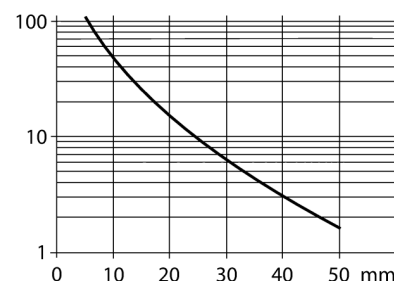

Фотоэлектрический датчик конвергентный датчик миниатюрный датчик VSM4AP6CV50

- Корпус из нержавеющей стали V2A
- Степень защиты IP67
- Кабель, 3 м; 2-проводной
- Линза, сапфировое стекло
- Рабочее напряжение: 10...30 В DC
- Переключающий выход PNP, светлый режим

Схема подключения

Принцип действия

Конвергентные датчики оборудованы линзой напротив приемного диода, которая обеспечивает малую фокусную точку на определенном расстоянии от датчика.

Принцип близок к диффузионным датчикам: обрабатывается свет отраженный от объекта. Конвергентные датчики идеальны для детектирования миниатюрных объектов или цветных меток, контроля кромки или положения прозрачных объектов. Объект должен всегда находиться внутри диапазона фокуса датчика. Глубина фокуса определяется как область до или после точки фокусировки где детектируется объект. Базируясь на интенсивности света сконцентрированного в фокусной точке, конвергентные датчики способны детектировать объекты с низкой отражающей способностью.

Запас по работоспособности

Тип	VSM4AP6CV50
Идент. №	3013279
Рабочий режим	конвергентный датчик
Тип источника света	ИК
Длина волны	880 нм
Фокусное расстояние	50 мм
Температура окружающей среды	0...+55°C
Рабочее напряжение	10...30В =
Остаточная пульсация	< 10 % U _s
Номинальный постоянный рабочий ток	≤ 100 мА
Ток холостого хода I ₀	≤ 15 мА
Защита от короткого замыкания	да
обратной полярн.	да
Выходная функция	Н.О., срабатывание на свет, PNP
Частота переключения	≤ 250 Гц
Задержка готовности	≤ 20 мс
Конструкция	гладкий цилиндр, VSM
Размеры	35 мм
Диаметр корпуса	4 мм
Материал корпуса	Металл, AISI 304
Линза	стекло, Сапфир
Соединение	кабель, ПВХ
Длина кабеля	2 м
Поперечное сечение кабеля	3x0.34мм ²
Класс защиты	IP67
Индикация состояния переключения	светодиод желтый