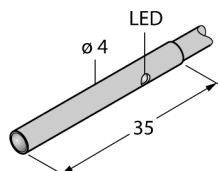

Фотоэлектрический датчик конвергентный датчик миниатюрный датчик VSM4AP6CV50

- Корпус из нержавеющей стали V2A
- Степень защиты IP67
- Кабель, 3 м; 2-проводной
- Линза, сапфировое стекло
- Рабочее напряжение: 10...30 В DC
- Переключающий выход PNP, светлый режим

Запас по работоспособности

Тип	VSM4AP6CV50
Идент. №	3013279
Рабочий режим	конвергентный датчик
Тип источника света	ИК
Длина волны	880 нм
Фокусное расстояние	50 мм
Температура окружающей среды	0...+55°C
Рабочее напряжение	10...30В =
Остаточная пульсация	< 10 % U _s
Номинальный постоянный рабочий ток	≤ 100 мА
Ток холостого хода I ₀	≤ 15 мА
Защита от короткого замыкания	да
обратной полярн.	да
Выходная функция	Н.О., срабатывание на свет, PNP
Частота переключения	≤ 250 Гц
Задержка готовности	≤ 20 мс
Конструкция	гладкий цилиндр, VSM
Размеры	35 мм
Диаметр корпуса	4 мм
Материал корпуса	Металл, AISI 304
Линза	стекло, Сапфир
Соединение	кабель, ПВХ
Длина кабеля	2 м
Поперечное сечение кабеля	3x0.34мм ²
Класс защиты	IP67
Индикация состояния переключения	светодиод желтый

Фотоэлектрический датчик
конвергентный датчик
миниатюрный датчик
VSM4AP6CV50

Установочная арматура

Наименование	Идент. №		Чертеж с размерами
PKG3M-2/TEL	6625058	Соединительный кабель, "мама" M8, прямой, 3-конт., длина кабеля: 2 м, материал оболочки: ПВХ, черн.; сертификат cULus; возможны другие длины и материалы кабеля см. www.turck.com	
PKW3M-2/TEL	6625064	Соединительный кабель, "мама" M8, угловой, 3-конт., длина кабеля: 2 м, материал оболочки: ПВХ, черн.; сертификат cULus; возможны другие длины и материалы кабеля см. www.turck.com	