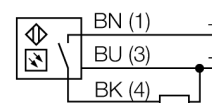

Фотоэлектрический датчик конвергентный датчик миниатюрный датчик VSM4AP6CV50

- Корпус из нержавеющей стали V2A
- Степень защиты IP67
- Кабель, 3 м; 2-проводной
- Линза, сапфировое стекло
- Рабочее напряжение: 10...30 В DC
- Переключающий выход PNP, светлый режим

Схема подключения

Принцип действия

Конвергентные датчики оборудованы линзой напротив приемного диода, которая обеспечивает малую фокусную точку на определенном расстоянии от датчика.

Принцип близок к диффузионным датчикам: обрабатывается свет отраженный от объекта. Конвергентные датчики идеальны для детектирования миниатюрных объектов или цветных меток, контроля кромки или положения прозрачных объектов. Объект должен всегда находиться внутри диапазона фокуса датчика. Глубина фокуса определяется как область до или после точки фокусировки где детектируется объект. Базируясь на интенсивности света сконцентрированного в фокусной точке, конвергентные датчики способны детектировать объекты с низкой отражающей способностью.

Запас по работоспособности

Тип	VSM4AP6CV50
Идент. №	3013279
Рабочий режим	конвергентный датчик
Тип источника света	ИК
Длина волны	880 нм
Фокусное расстояние	50 мм
Температура окружающей среды	0...+55°C
Рабочее напряжение	10...30В =
Остаточная пульсация	< 10 % U _s
Номинальный постоянный рабочий ток	≤ 100 мА
Ток холостого хода I ₀	≤ 15 мА
Защита от короткого замыкания	да
обратной полярн.	да
Выходная функция	Н.О., срабатывание на свет, PNP
Частота переключения	≤ 250 Гц
Задержка готовности	≤ 20 мс
Конструкция	гладкий цилиндр, VSM
Размеры	35 мм
Диаметр корпуса	4 мм
Материал корпуса	Металл, AISI 304
Линза	стекло, Сапфир
Соединение	кабель, ПВХ
Длина кабеля	2 м
Поперечное сечение кабеля	3x0.34мм ²
Класс защиты	IP67
Индикация состояния переключения	светодиод желтый