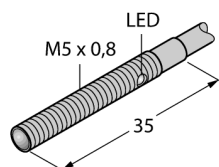

Фотоэлектрический датчик конвергентный датчик миниатюрный датчик VSM5AP6CV50

- Корпус из нержавеющей стали V2A
- Степень защиты IP67
- Кабель, 3 м; 2-проводной
- Линза, сапфировое стекло
- Рабочее напряжение: 10...30 В DC
- Переключающий выход PNP, светлый режим

Запас по работоспособности

Тип	VSM5AP6CV50
Идент. №	3013305
Рабочий режим	конвергентный датчик
Тип источника света	ИК
Длина волны	880 нм
Фокусное расстояние	50 мм
Температура окружающей среды	0...+55°C
Рабочее напряжение	10...30В =
Остаточная пульсация	< 10 % U _с
Номинальный постоянный рабочий ток	≤ 100 мА
Ток холостого хода I ₀	≤ 15 мА
Защита от короткого замыкания	да
обратной полярн.	да
Выходная функция	Н.О., срабатывание на свет, PNP
Частота переключения	≤ 250 Гц
Задержка готовности	≤ 20 мс
Конструкция	цилиндр с резьбой, VSM
Размеры	35 мм
Диаметр корпуса	6.5 мм
Материал корпуса	Металл, AISI 304
Линза	стекло, Сапфир
Соединение	кабель, ПВХ
Длина кабеля	2 м
Поперечное сечение кабеля	3x0.34мм ²
Класс защиты	IP67
Индикация состояния переключения	светодиод желтый

Фотоэлектрический датчик
конвергентный датчик
миниатюрный датчик
VSM5AP6CV50

Установочная арматура

Наименование	Идент. №		Чертеж с размерами
PKG3M-2/TEL	6625058	Соединительный кабель, "мама" M8, прямой, 3-конт., длина кабеля: 2 м, материал оболочки: ПВХ, черн.; сертификат cULus; возможны другие длины и материалы кабеля см. www.turck.com	
PKW3M-2/TEL	6625064	Соединительный кабель, "мама" M8, угловой, 3-конт., длина кабеля: 2 м, материал оболочки: ПВХ, черн.; сертификат cULus; возможны другие длины и материалы кабеля см. www.turck.com	