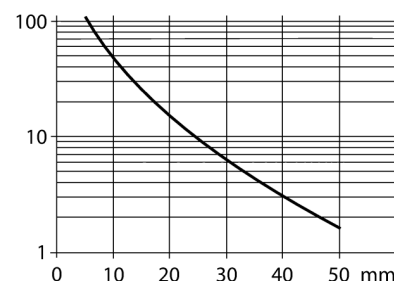

Фотоэлектрический датчик конвергентный датчик миниатюрный датчик VSM5AP6CV50

- Корпус из нержавеющей стали V2A
- Степень защиты IP67
- Кабель, 3 м; 2-проводной
- Линза, сапфировое стекло
- Рабочее напряжение: 10...30 В DC
- Переключающий выход PNP, светлый режим

Схема подключения

Принцип действия

Конвергентные датчики оборудованы линзой напротив приемного диода, которая обеспечивает малую фокусную точку на определенном расстоянии от датчика.

Принцип близок к диффузионным датчикам: обрабатывается свет отраженный от объекта. Конвергентные датчики идеальны для детектирования миниатюрных объектов или цветных меток, контроля кромки или положения прозрачных объектов. Объект должен всегда находиться внутри диапазона фокуса датчика. Глубина фокуса определяется как область до или после точки фокусировки где детектируется объект. Базируясь на интенсивности света сконцентрированного в фокусной точке, конвергентные датчики способны детектировать объекты с низкой отражающей способностью.

Запас по работоспособности

Тип	VSM5AP6CV50
Идент. №	3013305
Рабочий режим	конвергентный датчик
Тип источника света	ИК
Длина волны	880 нм
Фокусное расстояние	50 мм
Температура окружающей среды	0...+55°C
Рабочее напряжение	10...30В =
Остаточная пульсация	< 10 % U _с
Номинальный постоянный рабочий ток	≤ 100 мА
Ток холостого хода I ₀	≤ 15 мА
Защита от короткого замыкания	да
обратной полярн.	да
Выходная функция	Н.О., срабатывание на свет, PNP
Частота переключения	≤ 250 Гц
Задержка готовности	≤ 20 мс
Конструкция	цилиндр с резьбой, VSM
Размеры	35 мм
Диаметр корпуса	6.5 мм
Материал корпуса	Металл, AISI 304
Линза	стекло, Сапфир
Соединение	кабель, ПВХ
Длина кабеля	2 м
Поперечное сечение кабеля	3x0.34мм ²
Класс защиты	IP67
Индикация состояния переключения	светодиод желтый