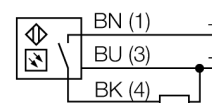

Фотоэлектрический датчик конвергентный датчик миниатюрный датчик VSM5AP6CV50

- Корпус из нержавеющей стали V2A
- Степень защиты IP67
- Кабель, 3 м; 2-проводной
- Линза, сапфировое стекло
- Рабочее напряжение: 10...30 В DC
- Переключающий выход PNP, светлый режим

Схема подключения

Принцип действия

Конвергентные датчики оборудованы линзой напротив приемного диода, которая обеспечивает малую фокусную точку на определенном расстоянии от датчика.

Принцип близок к диффузионным датчикам: обрабатывается свет отраженный от объекта. Конвергентные датчики идеальны для детектирования миниатюрных объектов или цветных меток, контроля кромки или положения прозрачных объектов. Объект должен всегда находиться внутри диапазона фокуса датчика. Глубина фокуса определяется как область до или после точки фокусировки где детектируется объект. Базируясь на интенсивности света сконцентрированного в фокусной точке, конвергентные датчики способны детектировать объекты с низкой отражающей способностью.

Запас по работоспособности

Тип	VSM5AP6CV50
Идент. №	3013305
Рабочий режим	конвергентный датчик
Тип источника света	ИК
Длина волны	880 нм
Фокусное расстояние	50 мм
Температура окружающей среды	0...+55°C
Рабочее напряжение	10...30В =
Остаточная пульсация	< 10 % U _с
Номинальный постоянный рабочий ток	≤ 100 мА
Ток холостого хода I ₀	≤ 15 мА
Защита от короткого замыкания	да
обратной полярн.	да
Выходная функция	Н.О., срабатывание на свет, PNP
Частота переключения	≤ 250 Гц
Задержка готовности	≤ 20 мс
Конструкция	цилиндр с резьбой, VSM
Размеры	35 мм
Диаметр корпуса	6.5 мм
Материал корпуса	Металл, AISI 304
Линза	стекло, Сапфир
Соединение	кабель, ПВХ
Длина кабеля	2 м
Поперечное сечение кабеля	3x0.34мм ²
Класс защиты	IP67
Индикация состояния переключения	светодиод желтый