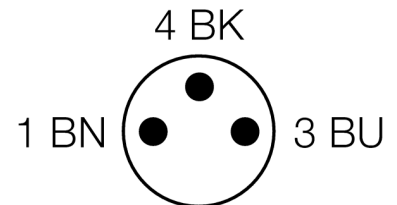

Optosenzor snímač se zaostřením miniaturní senzor VSM5AP6CV50Q7

- nerezové pouzdro V2A
- stupeň krytí IP67
- zástrčka M8 x 1, 3pinová
- čočky ze safírového skla
- napájecí napětí: 10...30 VDC
- PNP spínací výstup, spínání světlem

Schéma zapojení

Funkční princip

Čočka vysílací diody vytváří u snímače se zaostřením velmi malé, intenzivní ohnisko ve stanovené vzdálenosti od senzoru. Jako u reflexního snímače, je vyhodnocován odraz světla od objektu. Snímače se zaostřením jsou vhodné obzvláště pro snímání malých objektů, detekci hran, určování polohy průhledných materiálů nebo detekci tiskových značek. Zachycené objekty ale nesmí přesáhnout rozsah hloubky ostrosti senzoru. Hloubka ostrosti je rozsah před a za ohniskem, v rámci kterého může být objekt rozlišen. Silným zaostřením světla v ohnisku jsou snímače se zaostřením schopny rozlišit i objekty s nízkou odrazivostí.

Akční rádius

Typové označení	VSM5AP6CV50Q7
Identifikační číslo	3013306
Druh provozu	snímače se zaostřením
Barva světla	IR
Vlnová délka	880 nm
Ohnisková vzdálenost	50 mm
Okolní teplota	0... +55°C
Napájecí napětí	10...30VDC
Zvlnění	< 10 % U _s
DC jmenovitý provozní proud	≤ 100 mA
Proud naprázdno I ₀	≤ 15 mA
Ochrana proti zkratu	ano
Ochrana proti přepólování	ano
Výstupní funkce	spínací, spínaný světlem, PNP
Frekvence spínání	≤ 250 Hz
Doba ustálení	≤ 20 ms
Pouzdro	závitová pouzdra, VSM
Rozměry	45 mm
Průměr pouzdra	6.5 mm
Materiál pouzdra	kov, V2A (1.4301)
Čočka	sklo, safír
Připojení	zástrčka, M8 x 1
Délka kabelu	2 m
Průřez kabelu	3 x 0.34 mm ²
Stupeň krytí	IP67
Indikace stavu výstupu	LED žlutá