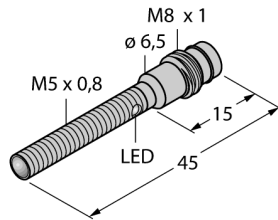

Optosenzor snímač se zaostřením miniaturní senzor VSM5AP6CV50Q7

- nerezové pouzdro V2A
- stupeň krytí IP67
- zástrčka M8 x 1, 3pinová
- čočky ze safírového skla
- napájecí napětí: 10...30 VDC
- PNP spínací výstup, spínání světlem

Schéma zapojení

Funkční princip

Čočka vysílací diody vytváří u snímače se zaostřením velmi malé, intenzivní ohnisko ve stanovené vzdálenosti od senzoru. Jako u reflexního snímače, je vyhodnocován odraz světla od objektu. Snímače se zaostřením jsou vhodné obzvláště pro snímání malých objektů, detekci hran, určování polohy průhledných materiálů nebo detekci tiskových značek. Zachycené objekty ale nesmí přesáhnout rozsah hloubky ostrosti senzoru. Hloubka ostrosti je rozsah před a za ohniskem, v rámci kterého může být objekt rozlišen. Silným zaostřením světla v ohnisku jsou snímače se zaostřením schopny rozlišit i objekty s nízkou odrazivostí.

Akční rádius

Typové označení	VSM5AP6CV50Q7
Identifikační číslo	3013306
Druh provozu	snímače se zaostřením
Barva světla	IR
Vlnová délka	880 nm
Ohnisková vzdálenost	50 mm
Okolní teplota	0... +55°C
Napájecí napětí	10...30VDC
Zvlnění	< 10 % U _s
DC jmenovitý provozní proud	≤ 100 mA
Proud naprázdno I ₀	≤ 15 mA
Ochrana proti zkratu	ano
Ochrana proti přepólování	ano
Výstupní funkce	spínací, spínaný světlem, PNP
Frekvence spínání	≤ 250 Hz
Doba ustálení	≤ 20 ms
Pouzdro	závitová pouzdra, VSM
Rozměry	45 mm
Průměr pouzdra	6.5 mm
Materiál pouzdra	kov, V2A (1.4301)
Čočka	sklo, safír
Připojení	zástrčka, M8 x 1
Délka kabelu	2 m
Průřez kabelu	3 x 0.34 mm ²
Stupeň krytí	IP67
Indikace stavu výstupu	LED žlutá