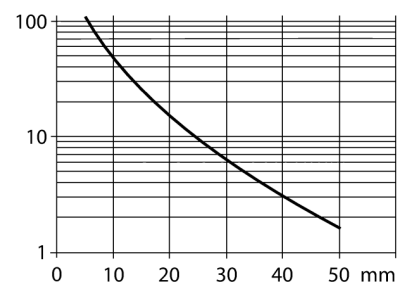

Optosenzor snímač se zaostřením miniaturní senzor VSM5AP6CV50Q7

- nerezové pouzdro V2A
- stupeň krytí IP67
- zástrčka M8 x 1, 3pinová
- čočky ze safírového skla
- napájecí napětí: 10...30 VDC
- PNP spínací výstup, spínání světlem

Schéma zapojení

Funkční princip

Čočka vysílací diody vytváří u snímače se zaostřením velmi malé, intenzivní ohnisko ve stanovené vzdálenosti od senzoru. Jako u reflexního snímače, je vyhodnocován odraz světla od objektu. Snímače se zaostřením jsou vhodné obzvláště pro snímání malých objektů, detekci hran, určování polohy průhledných materiálů nebo detekci tiskových značek. Zachycené objekty ale nesmí přesáhnout rozsah hloubky ostrosti senzoru. Hloubka ostrosti je rozsah před a za ohniskem, v rámci kterého může být objekt rozlišen. Silným zaostřením světla v ohnisku jsou snímače se zaostřením schopny rozlišit i objekty s nízkou odrazivostí.

Akční rádius

Typové označení	VSM5AP6CV50Q7
Identifikační číslo	3013306
Druh provozu	snímače se zaostřením
Barva světla	IR
Vlnová délka	880 nm
Ohnisková vzdálenost	50 mm
Okolní teplota	0... +55°C
Napájecí napětí	10...30VDC
Zvlnění	< 10 % U _s
DC jmenovitý provozní proud	≤ 100 mA
Proud naprázdno I ₀	≤ 15 mA
Ochrana proti zkratu	ano
Ochrana proti přepólování	ano
Výstupní funkce	spínací, spínaný světlem, PNP
Frekvence spínání	≤ 250 Hz
Doba ustálení	≤ 20 ms
Pouzdro	závitová pouzdra, VSM
Rozměry	45 mm
Průměr pouzdra	6.5 mm
Materiál pouzdra	kov, V2A (1.4301)
Čočka	sklo, safír
Připojení	zástrčka, M8 x 1
Délka kabelu	2 m
Průřez kabelu	3 x 0.34 mm ²
Stupeň krytí	IP67
Indikace stavu výstupu	LED žlutá