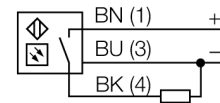

Optosenzor snímač se zaostřením miniaturní senzor VSM5AP6CV50Q7

- nerezové pouzdro V2A
- stupeň krytí IP67
- zástrčka M8 x 1, 3pinová
- čočky ze safírového skla
- napájecí napětí: 10...30 VDC
- PNP spínací výstup, spínání světlem

Schéma zapojení

Funkční princip

Čočka vysílací diody vytváří u snímače se zaostřením velmi malé, intenzivní ohnisko ve stanovené vzdálenosti od senzoru. Jako u reflexního snímače, je vyhodnocován odraz světla od objektu. Snímače se zaostřením jsou vhodné obzvláště pro snímání malých objektů, detekci hran, určování polohy průhledných materiálů nebo detekci tiskových značek. Zachycené objekty ale nesmí přesáhnout rozsah hloubky ostrosti senzoru. Hloubka ostrosti je rozsah před a za ohniskem, v rámci kterého může být objekt rozlišen. Silným zaostřením světla v ohnisku jsou snímače se zaostřením schopny rozlišit i objekty s nízkou odrazivostí.

Akční rádius

Typové označení	VSM5AP6CV50Q7
Identifikační číslo	3013306
Druh provozu	snímače se zaostřením
Barva světla	IR
Vlnová délka	880 nm
Ohnisková vzdálenost	50 mm
Okolní teplota	0... +55°C
Napájecí napětí	10...30VDC
Zvlnění	< 10 % U _s
DC jmenovitý provozní proud	≤ 100 mA
Proud naprázdno I ₀	≤ 15 mA
Ochrana proti zkratu	ano
Ochrana proti přepólování	ano
Výstupní funkce	spínací, spínaný světlem, PNP
Frekvence spínání	≤ 250 Hz
Doba ustálení	≤ 20 ms
Pouzdro	závitová pouzdra, VSM
Rozměry	45 mm
Průměr pouzdra	6.5 mm
Materiál pouzdra	kov, V2A (1.4301)
Čočka	sklo, safír
Připojení	zástrčka, M8 x 1
Délka kabelu	2 m
Průřez kabelu	3 x 0.34 mm ²
Stupeň krytí	IP67
Indikace stavu výstupu	LED žlutá