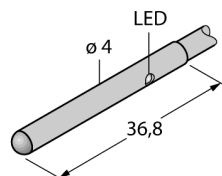

**Optosenzor
snímač se zaostřením
miniaturní senzor
VSM4AP6CV10**

TURCK

Industrial
Automation

- nerezové pouzdro V2A
- stupeň krytí IP67
- kabel 2 m, 3žilový
- čočky ze safírového skla
- napájecí napětí: 10...30 VDC
- PNP spínací výstup, spínání světlem

Schéma zapojení

Funkční princip

Čočka vysílací diody vytváří u snímače se zaostřením velmi malé, intenzivní ohnisko ve stanovené vzdálenosti od senzoru. Jako u reflexního snímače, je vyhodnocován odraz světla od objektu. Snímače se zaostřením jsou vhodné obzvlášť pro snímání malých objektů, detekci hran, určování polohy průhledných materiálů nebo detekci tiskových značek. Zachycené objekty ale nesmí přesáhnout rozsah hloubky ostrosti senzoru. Hloubka ostrosti je rozsah před a za ohniskem, v rámci kterého může být objekt rozlišen. Silným zaostřením světla v ohnisku jsou snímače se zaostřením schopny rozlišit i objekty s nízkou odrazivostí.

Akční rádius

Typové označení	VSM4AP6CV10
Identifikační číslo	3013340
Druh provozu	snímače se zaostřením
Barva světla	IR
Vlnová délka	880 nm
Ohnisková vzdálenost	10 mm
Okolní teplota	0... +55°C
Napájecí napětí	10...30VDC
Zvlnění	< 10 % U _s
DC jmenovitý provozní proud	≤ 100 mA
Proud naprázdno I ₀	≤ 15 mA
Ochrana proti zkratu	ano
Ochrana proti přepólování	ano
Výstupní funkce	spínací, spínaný světlem, PNP
Frekvence spínání	≤ 250 Hz
Doba ustálení	≤ 20 ms
Pouzdro	válcové pouzdro, VSM
Rozměry	36.8 mm
Průměr pouzdra	4 mm
Materiál pouzdra	kov, V2A (1.4301)
Čočka	sklo, safír
Připojení	kabel, PVC
Délka kabelu	2 m
Průřez kabelu	3 x 0.34 mm ²
Stupeň krytí	IP67
Indikace stavu výstupu	LED žlutá