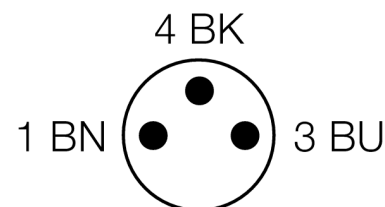

Optosenzor snímač se zaostřením miniaturní senzor VSM4AP6CV10Q7

- nerezové pouzdro V2A
- stupeň krytí IP67
- zástrčka M8 x 1, 3pinová
- čočky ze safírového skla
- napájecí napětí: 10...30 VDC
- PNP spínací výstup, spínání světlem

Schéma zapojení

Funkční princip

Čočka vysílací diody vytváří u snímače se zaostřením velmi malé, intenzivní ohnisko ve stanovené vzdálenosti od senzoru. Jako u reflexního snímače, je vyhodnocován odraz světla od objektu. Snímače se zaostřením jsou vhodné obzvláště pro snímání malých objektů, detekci hran, určování polohy průhledných materiálů nebo detekci tiskových značek. Zachycené objekty ale nesmí přesáhnout rozsah hloubky ostrosti senzoru. Hloubka ostrosti je rozsah před a za ohniskem, v rámci kterého může být objekt rozlišen. Silným zaostřením světla v ohnisku jsou snímače se zaostřením schopny rozlišit i objekty s nízkou odrazivostí.

Akční rádius

Typové označení	VSM4AP6CV10Q7
Identifikační číslo	3013341
Druh provozu	snímače se zaostřením
Barva světla	IR
Vlnová délka	880 nm
Ohnisková vzdálenost	10 mm
Okolní teplota	0... +55°C
Napájecí napětí	10...30VDC
Zvlnění	< 10 % U _s
DC jmenovitý provozní proud	≤ 100 mA
Proud naprázdno I ₀	≤ 15 mA
Ochrana proti zkratu	ano
Ochrana proti přepólování	ano
Výstupní funkce	spínací, spínaný světlem, PNP
Frekvence spínání	≤ 250 Hz
Doba ustálení	≤ 20 ms
Pouzdro	válcové pouzdro, VSM
Rozměry	46.8 mm
Průměr pouzdra	4 mm
Materiál pouzdra	kov, V2A (1.4301)
Čočka	sklo, safír
Připojení	zástrčka, M8 x 1
Délka kabelu	2 m
Průřez kabelu	3 x 0.34 mm ²
Stupeň krytí	IP67
Indikace stavu výstupu	LED žlutá