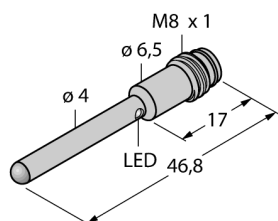

Optosenzor snímač se zaostřením miniaturní senzor VSM4AP6CV10Q7

- nerezové pouzdro V2A
- stupeň krytí IP67
- zástrčka M8 x 1, 3pinová
- čočky ze safírového skla
- napájecí napětí: 10...30 VDC
- PNP spínací výstup, spínání světlem

Schéma zapojení

Funkční princip

Čočka vysílací diody vytváří u snímače se zaostřením velmi malé, intenzivní ohnisko ve stanovené vzdálenosti od senzoru. Jako u reflexního snímače, je vyhodnocován odraz světla od objektu. Snímače se zaostřením jsou vhodné obzvláště pro snímání malých objektů, detekci hran, určování polohy průhledných materiálů nebo detekci tiskových značek. Zachycené objekty ale nesmí přesáhnout rozsah hloubky ostrosti senzoru. Hloubka ostrosti je rozsah před a za ohniskem, v rámci kterého může být objekt rozlišen. Silným zaostřením světla v ohnisku jsou snímače se zaostřením schopny rozlišit i objekty s nízkou odrazivostí.

Akční rádius

Typové označení	VSM4AP6CV10Q7
Identifikační číslo	3013341
Druh provozu	snímače se zaostřením
Barva světla	IR
Vlnová délka	880 nm
Ohnisková vzdálenost	10 mm
Okolní teplota	0... +55°C
Napájecí napětí	10...30VDC
Zvlnění	< 10 % U _s
DC jmenovitý provozní proud	≤ 100 mA
Proud naprázdno I ₀	≤ 15 mA
Ochrana proti zkratu	ano
Ochrana proti přepólování	ano
Výstupní funkce	spínací, spínaný světlem, PNP
Frekvence spínání	≤ 250 Hz
Doba ustálení	≤ 20 ms
Pouzdro	válcové pouzdro, VSM
Rozměry	46.8 mm
Průměr pouzdra	4 mm
Materiál pouzdra	kov, V2A (1.4301)
Čočka	sklo, safír
Připojení	zástrčka, M8 x 1
Délka kabelu	2 m
Průřez kabelu	3 x 0.34 mm ²
Stupeň krytí	IP67
Indikace stavu výstupu	LED žlutá