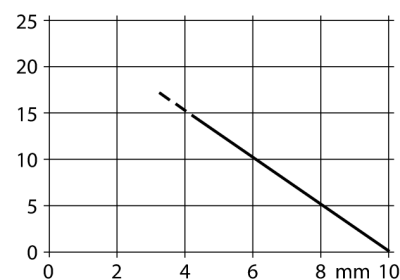

Optosenzor snímač se zaostřením miniaturní senzor VSM4AP6CV10Q7

- nerezové pouzdro V2A
- stupeň krytí IP67
- zástrčka M8 x 1, 3pinová
- čočky ze safírového skla
- napájecí napětí: 10...30 VDC
- PNP spínací výstup, spínání světlem

Schéma zapojení

Funkční princip

Čočka vysílací diody vytváří u snímače se zaostřením velmi malé, intenzivní ohnisko ve stanovené vzdálenosti od senzoru. Jako u reflexního snímače, je vyhodnocován odraz světla od objektu. Snímače se zaostřením jsou vhodné obzvláště pro snímání malých objektů, detekci hran, určování polohy průhledných materiálů nebo detekci tiskových značek. Zachycené objekty ale nesmí přesáhnout rozsah hloubky ostrosti senzoru. Hloubka ostrosti je rozsah před a za ohniskem, v rámci kterého může být objekt rozlišen. Silným zaostřením světla v ohnisku jsou snímače se zaostřením schopny rozlišit i objekty s nízkou odrazivostí.

Akční rádius

Typové označení	VSM4AP6CV10Q7
Identifikační číslo	3013341
Druh provozu	snímače se zaostřením
Barva světla	IR
Vlnová délka	880 nm
Ohnisková vzdálenost	10 mm
Okolní teplota	0... +55°C
Napájecí napětí	10...30VDC
Zvlnění	< 10 % U _s
DC jmenovitý provozní proud	≤ 100 mA
Proud naprázdno I ₀	≤ 15 mA
Ochrana proti zkratu	ano
Ochrana proti přepólování	ano
Výstupní funkce	spínací, spínaný světlem, PNP
Frekvence spínání	≤ 250 Hz
Doba ustálení	≤ 20 ms
Pouzdro	válcové pouzdro, VSM
Rozměry	46.8 mm
Průměr pouzdra	4 mm
Materiál pouzdra	kov, V2A (1.4301)
Čočka	sklo, safír
Připojení	zástrčka, M8 x 1
Délka kabelu	2 m
Průřez kabelu	3 x 0.34 mm ²
Stupeň krytí	IP67
Indikace stavu výstupu	LED žlutá