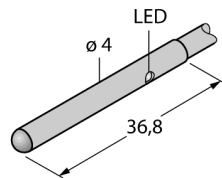

**Optosenzor  
snímač se zaostřením  
miniaturní senzor  
VSM4AP6CV20**

- nerezové pouzdro V2A
- stupeň krytí IP67
- kabel 2 m, 3žilový
- čočky ze safírového skla
- napájecí napětí: 10...30 VDC
- PNP spínací výstup, spínání světlem

**Schéma zapojení**

**Funkční princip**

Čočka vysílací diody vytváří u snímače se zaostřením velmi malé, intenzivní ohnisko ve stanovené vzdálenosti od senzoru. Jako u reflexního snímače, je vyhodnocován odraz světla od objektu. Snímače se zaostřením jsou vhodné obzvlášť pro snímání malých objektů, detekci hran, určování polohy průhledných materiálů nebo detekci tiskových značek. Zachycené objekty ale nesmí přesáhnout rozsah hloubky ostrosti senzoru. Hloubka ostrosti je rozsah před a za ohniskem, v rámci kterého může být objekt rozlišen. Silným zaostřením světla v ohnisku jsou snímače se zaostřením schopny rozlišit i objekty s nízkou odrazivostí.

**Akční rádius**

<b>Typové označení</b>	VSM4AP6CV20
Identifikační číslo	3013357
<b>Druh provozu</b>	snímače se zaostřením
Barva světla	IR
Vlnová délka	880 nm
Ohnisková vzdálenost	20 mm
Okolní teplota	0... +55°C
<b>Napájecí napětí</b>	10...30VDC
Zvlnění	< 10 % U <sub>s</sub>
DC jmenovitý provozní proud	≤ 100 mA
Proud naprázdno I <sub>0</sub>	≤ 15 mA
Ochrana proti zkratu	ano
Ochrana proti přepólování	ano
Výstupní funkce	spínací, spínaný světlem, PNP
Frekvence spínání	≤ 250 Hz
Doba ustálení	≤ 20 ms
<b>Pouzdro</b>	válcové pouzdro, VSM
Rozměry	36.8 mm
Průměr pouzdra	4 mm
Materiál pouzdra	kov, V2A (1.4301)
Čočka	sklo, safír
Připojení	kabel, PVC
Délka kabelu	2 m
Průřez kabelu	3 x 0.34 mm <sup>2</sup>
Stupeň krytí	IP67
<b>Indikace stavu výstupu</b>	LED žlutá