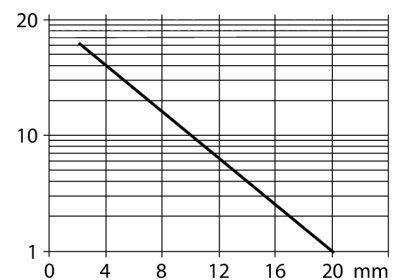

**Optosenzor  
snímač se zaostřením  
miniaturní senzor  
VSM4AP6CV20**

- nerezové pouzdro V2A
- stupeň krytí IP67
- kabel 2 m, 3žilový
- čočky ze safírového skla
- napájecí napětí: 10...30 VDC
- PNP spínací výstup, spínání světlem

**Schéma zapojení**

**Funkční princip**

Čočka vysílací diody vytváří u snímače se zaostřením velmi malé, intenzivní ohnisko ve stanovené vzdálenosti od senzoru. Jako u reflexního snímače, je vyhodnocován odraz světla od objektu. Snímače se zaostřením jsou vhodné obzvlášť pro snímání malých objektů, detekci hran, určování polohy průhledných materiálů nebo detekci tiskových značek. Zachycené objekty ale nesmí přesáhnout rozsah hloubky ostrosti senzoru. Hloubka ostrosti je rozsah před a za ohniskem, v rámci kterého může být objekt rozlišen. Silným zaostřením světla v ohnisku jsou snímače se zaostřením schopny rozlišit i objekty s nízkou odrazivostí.

**Akční rádius**

<b>Typové označení</b>	VSM4AP6CV20
Identifikační číslo	3013357
<b>Druh provozu</b>	snímače se zaostřením
Barva světla	IR
Vlnová délka	880 nm
Ohnisková vzdálenost	20 mm
Okolní teplota	0... +55°C
<b>Napájecí napětí</b>	10...30VDC
Zvlnění	< 10 % U <sub>s</sub>
DC jmenovitý provozní proud	≤ 100 mA
Proud naprázdno I <sub>0</sub>	≤ 15 mA
Ochrana proti zkratu	ano
Ochrana proti přepólování	ano
Výstupní funkce	spínací, spínaný světlem, PNP
Frekvence spínání	≤ 250 Hz
Doba ustálení	≤ 20 ms
<b>Pouzdro</b>	válcové pouzdro, VSM
Rozměry	36.8 mm
Průměr pouzdra	4 mm
Materiál pouzdra	kov, V2A (1.4301)
Čočka	sklo, safír
Připojení	kabel, PVC
Délka kabelu	2 m
Průřez kabelu	3 x 0.34 mm <sup>2</sup>
Stupeň krytí	IP67
<b>Indikace stavu výstupu</b>	LED žlutá