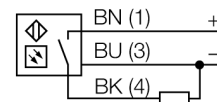

**Optosenzor  
snímač se zaostřením  
miniaturní senzor  
VSM4AP6CV20**

- nerezové pouzdro V2A
- stupeň krytí IP67
- kabel 2 m, 3žilový
- čočky ze safírového skla
- napájecí napětí: 10...30 VDC
- PNP spínací výstup, spínání světlem

**Schéma zapojení**

**Funkční princip**

Čočka vysílací diody vytváří u snímače se zaostřením velmi malé, intenzivní ohnisko ve stanovené vzdálenosti od senzoru. Jako u reflexního snímače, je vyhodnocován odraz světla od objektu. Snímače se zaostřením jsou vhodné obzvlášť pro snímání malých objektů, detekci hran, určování polohy průhledných materiálů nebo detekci tiskových značek. Zachycené objekty ale nesmí přesáhnout rozsah hloubky ostrosti senzoru. Hloubka ostrosti je rozsah před a za ohniskem, v rámci kterého může být objekt rozlišen. Silným zaostřením světla v ohnisku jsou snímače se zaostřením schopny rozlišit i objekty s nízkou odrazivostí.

**Akční rádius**

<b>Typové označení</b>	VSM4AP6CV20
Identifikační číslo	3013357
<b>Druh provozu</b>	snímače se zaostřením
Barva světla	IR
Vlnová délka	880 nm
Ohnisková vzdálenost	20 mm
Okolní teplota	0... +55°C
<b>Napájecí napětí</b>	10...30VDC
Zvlnění	< 10 % U <sub>s</sub>
DC jmenovitý provozní proud	≤ 100 mA
Proud naprázdno I <sub>0</sub>	≤ 15 mA
Ochrana proti zkratu	ano
Ochrana proti přepólování	ano
Výstupní funkce	spínací, spínaný světlem, PNP
Frekvence spínání	≤ 250 Hz
Doba ustálení	≤ 20 ms
<b>Pouzdro</b>	válcové pouzdro, VSM
Rozměry	36.8 mm
Průměr pouzdra	4 mm
Materiál pouzdra	kov, V2A (1.4301)
Čočka	sklo, safír
Připojení	kabel, PVC
Délka kabelu	2 m
Průřez kabelu	3 x 0.34 mm <sup>2</sup>
Stupeň krytí	IP67
<b>Indikace stavu výstupu</b>	LED žlutá