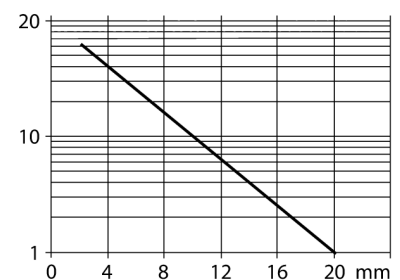

# Optosenzor snímač se zaostřením miniaturní senzor VSM4AP6CV20Q7

- nerezové pouzdro V2A
- stupeň krytí IP67
- zástrčka M8 x 1, 3pinová
- čočky ze safírového skla
- napájecí napětí: 10...30 VDC
- PNP spínací výstup, spínání světlem

## Schéma zapojení

## Funkční princip

Čočka vysílací diody vytváří u snímače se zaostřením velmi malé, intenzivní ohnisko ve stanovené vzdálenosti od senzoru. Jako u reflexního snímače, je vyhodnocován odraz světla od objektu. Snímače se zaostřením jsou vhodné obzvláště pro snímání malých objektů, detekci hran, určování polohy průhledných materiálů nebo detekci tiskových značek. Zachycené objekty ale nesmí přesáhnout rozsah hloubky ostrosti senzoru. Hloubka ostrosti je rozsah před a za ohniskem, v rámci kterého může být objekt rozlišen. Silným zaostřením světla v ohnisku jsou snímače se zaostřením schopny rozlišit i objekty s nízkou odrazivostí.

## Akční rádius

<b>Typové označení</b>	VSM4AP6CV20Q7
Identifikační číslo	3013367
<b>Druh provozu</b>	snímače se zaostřením
Barva světla	IR
Vlnová délka	880 nm
Ohnisková vzdálenost	20 mm
Okolní teplota	0... +55°C
<b>Napájecí napětí</b>	10...30VDC
Zvlnění	< 10 % U <sub>s</sub>
DC jmenovitý provozní proud	≤ 100 mA
Proud naprázdno I <sub>0</sub>	≤ 15 mA
Ochrana proti zkratu	ano
Ochrana proti přepólování	ano
Výstupní funkce	spínací, spínaný světlem, PNP
Frekvence spínání	≤ 250 Hz
Doba ustálení	≤ 20 ms
<b>Pouzdro</b>	válcové pouzdro, VSM
Rozměry	46.8 mm
Průměr pouzdra	4 mm
Materiál pouzdra	kov, V2A (1.4301)
Čočka	sklo, safír
Připojení	zástrčka, M8 x 1
Délka kabelu	2 m
Průřez kabelu	3 x 0.34 mm <sup>2</sup>
Stupeň krytí	IP67
<b>Indikace stavu výstupu</b>	LED žlutá