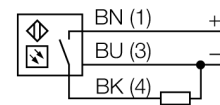

# Optosenzor snímač se zaostřením miniaturní senzor VSM4AP6CV20Q7

- nerezové pouzdro V2A
- stupeň krytí IP67
- zástrčka M8 x 1, 3pinová
- čočky ze safírového skla
- napájecí napětí: 10...30 VDC
- PNP spínací výstup, spínání světlem

## Schéma zapojení

## Funkční princip

Čočka vysílací diody vytváří u snímače se zaostřením velmi malé, intenzivní ohnisko ve stanovené vzdálenosti od senzoru. Jako u reflexního snímače, je vyhodnocován odraz světla od objektu. Snímače se zaostřením jsou vhodné obzvláště pro snímání malých objektů, detekci hran, určování polohy průhledných materiálů nebo detekci tiskových značek. Zachycené objekty ale nesmí přesáhnout rozsah hloubky ostrosti senzoru. Hloubka ostrosti je rozsah před a za ohniskem, v rámci kterého může být objekt rozlišen. Silným zaostřením světla v ohnisku jsou snímače se zaostřením schopny rozlišit i objekty s nízkou odrazivostí.

## Akční rádius

<b>Typové označení</b>	VSM4AP6CV20Q7
Identifikační číslo	3013367
<b>Druh provozu</b>	snímače se zaostřením
Barva světla	IR
Vlnová délka	880 nm
Ohnisková vzdálenost	20 mm
Okolní teplota	0... +55°C
<b>Napájecí napětí</b>	10...30VDC
Zvlnění	< 10 % U <sub>s</sub>
DC jmenovitý provozní proud	≤ 100 mA
Proud naprázdno I <sub>0</sub>	≤ 15 mA
Ochrana proti zkratu	ano
Ochrana proti přepólování	ano
Výstupní funkce	spínací, spínaný světlem, PNP
Frekvence spínání	≤ 250 Hz
Doba ustálení	≤ 20 ms
<b>Pouzdro</b>	válcové pouzdro, VSM
Rozměry	46.8 mm
Průměr pouzdra	4 mm
Materiál pouzdra	kov, V2A (1.4301)
Čočka	sklo, safír
Připojení	zástrčka, M8 x 1
Délka kabelu	2 m
Průřez kabelu	3 x 0.34 mm <sup>2</sup>
Stupeň krytí	IP67
<b>Indikace stavu výstupu</b>	LED žlutá