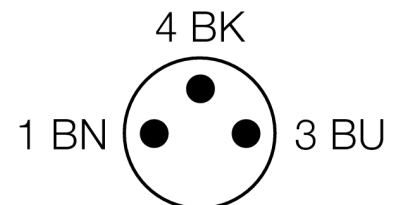

# Optosenzor snímač se zaostřením miniaturní senzor VSM4AP6CV20Q7

- nerezové pouzdro V2A
- stupeň krytí IP67
- zástrčka M8 x 1, 3pinová
- čočky ze safírového skla
- napájecí napětí: 10...30 VDC
- PNP spínací výstup, spínání světlem

## Schéma zapojení

## Funkční princip

Čočka vysílací diody vytváří u snímače se zaostřením velmi malé, intenzivní ohnisko ve stanovené vzdálenosti od senzoru. Jako u reflexního snímače, je vyhodnocován odraz světla od objektu. Snímače se zaostřením jsou vhodné obzvláště pro snímání malých objektů, detekci hran, určování polohy průhledných materiálů nebo detekci tiskových značek. Zachycené objekty ale nesmí přesáhnout rozsah hloubky ostrosti senzoru. Hloubka ostrosti je rozsah před a za ohniskem, v rámci kterého může být objekt rozlišen. Silným zaostřením světla v ohnisku jsou snímače se zaostřením schopny rozlišit i objekty s nízkou odrazivostí.

## Akční rádius

<b>Typové označení</b>	VSM4AP6CV20Q7
Identifikační číslo	3013367
<b>Druh provozu</b>	snímače se zaostřením
Barva světla	IR
Vlnová délka	880 nm
Ohnisková vzdálenost	20 mm
Okolní teplota	0... +55°C
<b>Napájecí napětí</b>	10...30VDC
Zvlnění	< 10 % U <sub>s</sub>
DC jmenovitý provozní proud	≤ 100 mA
Proud naprázdno I <sub>0</sub>	≤ 15 mA
Ochrana proti zkratu	ano
Ochrana proti přepólování	ano
Výstupní funkce	spínací, spínaný světlem, PNP
Frekvence spínání	≤ 250 Hz
Doba ustálení	≤ 20 ms
<b>Pouzdro</b>	válcové pouzdro, VSM
Rozměry	46.8 mm
Průměr pouzdra	4 mm
Materiál pouzdra	kov, V2A (1.4301)
Čočka	sklo, safír
Připojení	zástrčka, M8 x 1
Délka kabelu	2 m
Průřez kabelu	3 x 0.34 mm <sup>2</sup>
Stupeň krytí	IP67
<b>Indikace stavu výstupu</b>	LED žlutá