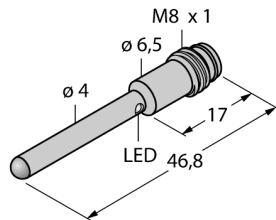

# Optosenzor snímač se zaostřením miniaturní senzor VSM4AP6CV20Q7

- nerezové pouzdro V2A
- stupeň krytí IP67
- zástrčka M8 x 1, 3pinová
- čočky ze safírového skla
- napájecí napětí: 10...30 VDC
- PNP spínací výstup, spínání světlem

## Schéma zapojení

## Akční rádius

<b>Typové označení</b>	VSM4AP6CV20Q7
Identifikační číslo	3013367
<b>Druh provozu</b>	snímače se zaostřením
Barva světla	IR
Vlnová délka	880 nm
Ohnisková vzdálenost	20 mm
Okolní teplota	0... +55°C
<b>Napájecí napětí</b>	10...30VDC
Zvlnění	< 10 % U <sub>s</sub>
DC jmenovitý provozní proud	≤ 100 mA
Proud naprázdno I <sub>0</sub>	≤ 15 mA
Ochrana proti zkratu	ano
Ochrana proti přepólování	ano
Výstupní funkce	spínací, spínaný světlem, PNP
Frekvence spínání	≤ 250 Hz
Doba ustálení	≤ 20 ms
<b>Pouzdro</b>	válcové pouzdro, VSM
Rozměry	46.8 mm
Průměr pouzdra	4 mm
Materiál pouzdra	kov, V2A (1.4301)
Čočka	sklo, safír
Připojení	zástrčka, M8 x 1
Délka kabelu	2 m
Průřez kabelu	3 x 0.34 mm <sup>2</sup>
Stupeň krytí	IP67
<b>Indikace stavu výstupu</b>	LED žlutá

**Optosenzor  
snímač se zaostřením  
miniaturní senzor  
VSM4AP6CV20Q7**

**TURCK**

Industrial  
Automation

**Wiring accessories**

Typové označení	Identifikační číslo		Rozměrový náčrtek
PKG3M-2/TEL	6625058	Připojovací kabel, zásuvka M8 přímá 3pinová, délka kabelu: 2 m, materiál kabelu: černé PVC; cULus certifikát; k dispozici i jiné délky kabelu a provedení, viz <a href="http://www.turck.cz">www.turck.cz</a>	
PKW3M-2/TEL	6625064	Připojovací kabel, zásuvka M8 úhlová 3pinová, délka kabelu: 2 m, materiál kabelu: černé PVC; cULus certifikát; k dispozici i jiné délky kabelu a provedení, viz <a href="http://www.turck.cz">www.turck.cz</a>	