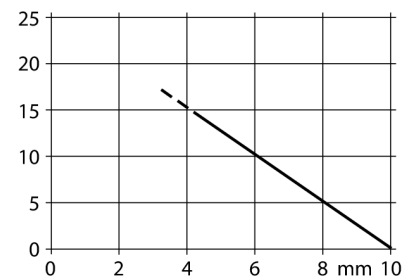

**Фотоэлектрический датчик
конвергентный датчик
миниатюрный датчик
VSM5AP6CV10**

- Корпус из нержавеющей стали V2A
- Степень защиты IP67
- Кабель, 3 м; 2-проводной
- Линза, сапфировое стекло
- Рабочее напряжение: 10...30 В DC
- Переключающий выход PNP, светлый режим

Схема подключения

Принцип действия

Конвергентные датчики оборудованы линзой напротив приемного диода, которая обеспечивает малую фокусную точку на определенном расстоянии от датчика. Принцип близок к диффузионным датчикам: обрабатывается свет отраженный от объекта. Конвергентные датчики идеальны для детектирования миниатюрных объектов или цветных меток, контроля кромки или положения прозрачных объектов. Объект должен всегда находиться внутри диапазона фокуса датчика. Глубина фокуса определяется как область до или после точки фокусировки где детектируется объект. Базируясь на интенсивности света сконцентрированного в фокусной точке, конвергентные датчики способны детектировать объекты с низкой отражающей способностью.

Запас по работоспособности

Тип	VSM5AP6CV10
Идент. №	3013374
Рабочий режим	конвергентный датчик
Тип источника света	ИК
Длина волны	880 нм
Фокусное расстояние	10 мм
Температура окружающей среды	0...+55°C
Рабочее напряжение	10...30В =
Остаточная пульсация	< 10 % U _с
Номинальный постоянный рабочий ток	≤ 100 мА
Ток холостого хода I ₀	≤ 15 мА
Защита от короткого замыкания	да
обратной полярн.	да
Выходная функция	Н.О., срабатывание на свет, PNP
Частота переключения	≤ 250 Гц
Задержка готовности	≤ 20 мс
Конструкция	цилиндр с резьбой, VSM
Размеры	36.8 мм
Диаметр корпуса	6.5 мм
Материал корпуса	Металл, AISI 304
Линза	стекло, Сапфир
Соединение	кабель, ПВХ
Длина кабеля	2 м
Поперечное сечение кабеля	3x0.34мм ²
Класс защиты	IP67
Индикация состояния переключения	светодиод желтый