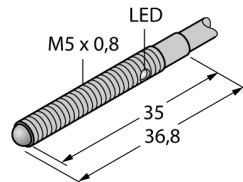

**Фотоэлектрический датчик
конвергентный датчик
миниатюрный датчик
VSM5AP6CV10**

- Корпус из нержавеющей стали V2A
- Степень защиты IP67
- Кабель, 3 м; 2-проводной
- Линза, сапфировое стекло
- Рабочее напряжение: 10...30 В DC
- Переключающий выход PNP, светлый режим

Запас по работоспособности

Тип	VSM5AP6CV10
Идент. №	3013374
Рабочий режим	конвергентный датчик
Тип источника света	ИК
Длина волны	880 нм
Фокусное расстояние	10 мм
Температура окружающей среды	0...+55°C
Рабочее напряжение	10...30В =
Остаточная пульсация	< 10 % U _с
Номинальный постоянный рабочий ток	≤ 100 мА
Ток холостого хода I ₀	≤ 15 мА
Защита от короткого замыкания	да
обратной полярн.	да
Выходная функция	Н.О., срабатывание на свет, PNP
Частота переключения	≤ 250 Гц
Задержка готовности	≤ 20 мс
Конструкция	цилиндр с резьбой, VSM
Размеры	36.8 мм
Диаметр корпуса	6.5 мм
Материал корпуса	Металл, AISI 304
Линза	стекло, Сапфир
Соединение	кабель, ПВХ
Длина кабеля	2 м
Поперечное сечение кабеля	3x0.34мм ²
Класс защиты	IP67
Индикация состояния переключения	светодиод желтый

Фотоэлектрический датчик
конвергентный датчик
миниатюрный датчик
VSM5AP6CV10

Установочная арматура

Наименование	Идент. №		Чертеж с размерами
PKG3M-2/TEL	6625058	Соединительный кабель, "мама" M8, прямой, 3-конт., длина кабеля: 2 м, материал оболочки: ПВХ, черн.; сертификат cULus; возможны другие длины и материалы кабеля см. www.turck.com	
PKW3M-2/TEL	6625064	Соединительный кабель, "мама" M8, угловой, 3-конт., длина кабеля: 2 м, материал оболочки: ПВХ, черн.; сертификат cULus; возможны другие длины и материалы кабеля см. www.turck.com	