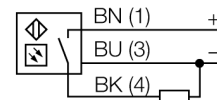

**Фотоэлектрический датчик
конвергентный датчик
миниатюрный датчик
VSM5AP6CV10**

- Корпус из нержавеющей стали V2A
- Степень защиты IP67
- Кабель, 3 м; 2-проводной
- Линза, сапфировое стекло
- Рабочее напряжение: 10...30 В DC
- Переключающий выход PNP, светлый режим

Схема подключения

Принцип действия

Конвергентные датчики оборудованы линзой напротив приемного диода, которая обеспечивает малую фокусную точку на определенном расстоянии от датчика. Принцип близок к диффузионным датчикам: обрабатывается свет отраженный от объекта. Конвергентные датчики идеальны для детектирования миниатюрных объектов или цветных меток, контроля кромки или положения прозрачных объектов. Объект должен всегда находиться внутри диапазона фокуса датчика. Глубина фокуса определяется как область до или после точки фокусировки где детектируется объект. Базируясь на интенсивности света сконцентрированного в фокусной точке, конвергентные датчики способны детектировать объекты с низкой отражающей способностью.

Запас по работоспособности

Тип	VSM5AP6CV10
Идент. №	3013374
Рабочий режим	конвергентный датчик
Тип источника света	ИК
Длина волны	880 нм
Фокусное расстояние	10 мм
Температура окружающей среды	0...+55°C
Рабочее напряжение	10...30В =
Остаточная пульсация	< 10 % U _с
Номинальный постоянный рабочий ток	≤ 100 мА
Ток холостого хода I ₀	≤ 15 мА
Защита от короткого замыкания	да
обратной полярн.	да
Выходная функция	Н.О., срабатывание на свет, PNP
Частота переключения	≤ 250 Гц
Задержка готовности	≤ 20 мс
Конструкция	цилиндр с резьбой, VSM
Размеры	36.8 мм
Диаметр корпуса	6.5 мм
Материал корпуса	Металл, AISI 304
Линза	стекло, Сапфир
Соединение	кабель, ПВХ
Длина кабеля	2 м
Поперечное сечение кабеля	3x0.34мм ²
Класс защиты	IP67
Индикация состояния переключения	светодиод желтый