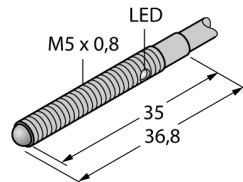

optosensor
convergente sensoren
Miniatuursensor
VSM5AP6CV20

TURCK

Industrial
Automation

- roestvaststalen behuizing V2A
- beschermingsgraad IP67
- kabel 2 m, 3-draads
- lens uit saffierglas
- bedrijfsspanning: 10...30 VDC
- PNP-schakeluitgang, helderschakelend