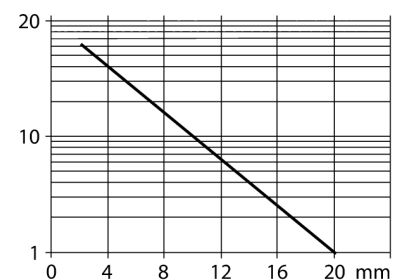

optosensor
convergente sensoren
Miniatuursensor
VSM5AP6CV20

TURCK

Industrial
Automation

- roestvaststalen behuizing V2A
- beschermingsgraad IP67
- kabel 2 m, 3-draads
- lens uit saffierglas
- bedrijfsspanning: 10...30 VDC
- PNP-schakeluitgang, helderschakelend

Aansluitschema

Functieprincipe

Een lens vóór de zenddiode zorgt bij convergente sensoren voor een zeer klein, intensief brandpunt op een bepaalde afstand van de sensor. Net zoals bij de diffuse sensoren wordt het door het voorwerp weerkaatste licht geanalyseerd. Convergente sensoren zijn bijzonder geschikt voor het detecteren van kleine voorwerpen, het bepalen van kanten, het positioneren van transparante materialen of het detecteren van drukmerken. De te detecteren voorwerpen mogen de scherptediepte echter niet verlaten. De scherptediepte is het bereik vóór en achter het brandpunt waarbinnen het voorwerp gedetecteerd kan worden. Door de sterke bundeling van het licht in het brandpunt kunnen convergente sensoren voorwerpen met een lage reflectiviteit detecteren.

Reikwijdtecurve

Type	VSM5AP6CV20
Ident no.	3013378
Systeemuitvoering	convergente sensoren
Lichtsoort	IR
Golflengte	880 nm
Brandpuntsafstand	20 mm
Omgevingstemperatuur	0...+55 °C
Bedrijfsspanning U_s	10...30 VDC
Restriempelspanning	< 10 % U _s
DC nominale bedrijfsstroom	≤ 100 mA
Eigen stroomopname I _o	≤ 15 mA
Kortsluitbeveiliging	ja
Ompoolbeveiliging	ja
Uitgangsfunctie	N.O., lichtschakelend, PNP
Schakelfrequentie	≤ 250 Hz
Inschakelfoutimpulsonderdrukking	≤ 20 ms
Bouwworm	schroefdraad, VSM
Afmetingen	36.8 mm
Diameter behuizing	6.5 mm
Materiaal behuizing	metaal, V2A (1.4301)
Lens	glas, saffier
Aansluiting	Kabel, PVC
Kabellengte	2 m
Kabeldoorsnede	3x 0.34mm ²
Beschermingsgraad	IP67
Schakeltoestandsindicatie	LEDgeel