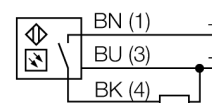

**Фотоэлектрический датчик
конвергентный датчик
миниатюрный датчик
VSM5AP6CV20**

- Корпус из нержавеющей стали V2A
- Степень защиты IP67
- Кабель, 3 м; 2-проводной
- Линза, сапфировое стекло
- Рабочее напряжение: 10...30 В DC
- Переключающий выход PNP, светлый режим

Схема подключения

Принцип действия

Конвергентные датчики оборудованы линзой напротив приемного диода, которая обеспечивает малую фокусную точку на определенном расстоянии от датчика.

Принцип близок к диффузионным датчикам: обрабатывается свет отраженный от объекта. Конвергентные датчики идеальны для детектирования миниатюрных объектов или цветных меток, контроля кромки или положения прозрачных объектов. Объект должен всегда находиться внутри диапазона фокуса датчика. Глубина фокуса определяется как область до или после точки фокусировки где детектируется объект. Базируясь на интенсивности света сконцентрированного в фокусной точке, конвергентные датчики способны детектировать объекты с низкой отражающей способностью.

Запас по работоспособности

Тип	VSM5AP6CV20
Идент. №	3013378
Рабочий режим	конвергентный датчик
Тип источника света	ИК
Длина волны	880 нм
Фокусное расстояние	20 мм
Температура окружающей среды	0...+55°C
Рабочее напряжение	10...30В =
Остаточная пульсация	< 10 % U _{ис}
Номинальный постоянный рабочий ток	≤ 100 мА
Ток холостого хода I ₀	≤ 15 мА
Защита от короткого замыкания	да
обратной полярн.	да
Выходная функция	Н.О., срабатывание на свет, PNP
Частота переключения	≤ 250 Гц
Задержка готовности	≤ 20 мс
Конструкция	цилиндр с резьбой, VSM
Размеры	36.8 мм
Диаметр корпуса	6.5 мм
Материал корпуса	Металл, AISI 304
Линза	стекло, Сапфир
Соединение	кабель, ПВХ
Длина кабеля	2 м
Поперечное сечение кабеля	3x0.34мм ²
Класс защиты	IP67
Индикация состояния переключения	светодиод желтый