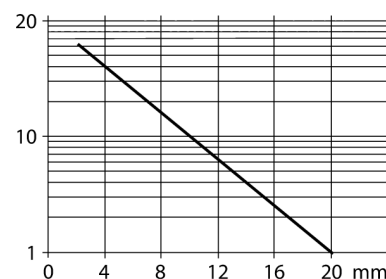

Схема подключения

Принцип действия

Конвергентные датчики оборудованы линзой напротив приемного диода, которая обеспечивает малую фокусную точку на определенном расстоянии от датчика.

Принцип близок к диффузионным датчикам: обрабатывается свет отраженный от объекта. Конвергентные датчики идеальны для детектирования миниатюрных объектов или цветных меток, контроля кромки или положения прозрачных объектов. Объект должен всегда находиться внутри диапазона фокуса датчика. Глубина фокуса определяется как область до или после точки фокусировки где детектируется объект. Базируясь на интенсивности света сконцентрированного в фокусной точке, конвергентные датчики способны детектировать объекты с низкой отражающей способностью.

Запас по работоспособности

Тип	VSM5AP6CV20
Идент. №	3013378
Рабочий режим	конвергентный датчик
Тип источника света	ИК
Длина волны	880 нм
Фокусное расстояние	20 мм
Температура окружающей среды	0...+55°C
Рабочее напряжение	10...30В =
Остаточная пульсация	< 10 % U _{ис}
Номинальный постоянный рабочий ток	≤ 100 мА
Ток холостого хода I ₀	≤ 15 мА
Защита от короткого замыкания	да
обратной полярн.	да
Выходная функция	Н.О., срабатывание на свет, PNP
Частота переключения	≤ 250 Гц
Задержка готовности	≤ 20 мс
Конструкция	цилиндр с резьбой, VSM
Размеры	36.8 мм
Диаметр корпуса	6.5 мм
Материал корпуса	Металл, AISI 304
Линза	стекло, Сапфир
Соединение	кабель, ПВХ
Длина кабеля	2 м
Поперечное сечение кабеля	3x0.34мм ²
Класс защиты	IP67
Индикация состояния переключения	светодиод желтый