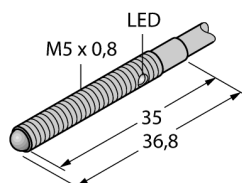

**Фотоэлектрический датчик
конвергентный датчик
миниатюрный датчик
VSM5AP6CV20**

- Корпус из нержавеющей стали V2A
- Степень защиты IP67
- Кабель, 3 м; 2-проводной
- Линза, сапфировое стекло
- Рабочее напряжение: 10...30 В DC
- Переключающий выход PNP, светлый режим

Запас по работоспособности

Тип	VSM5AP6CV20
Идент. №	3013378
Рабочий режим	конвергентный датчик
Тип источника света	ИК
Длина волны	880 нм
Фокусное расстояние	20 мм
Температура окружающей среды	0...+55°C
Рабочее напряжение	10...30В =
Остаточная пульсация	< 10 % U _{ис}
Номинальный постоянный рабочий ток	≤ 100 мА
Ток холостого хода I ₀	≤ 15 мА
Защита от короткого замыкания	да
обратной полярн.	да
Выходная функция	Н.О., срабатывание на свет, PNP
Частота переключения	≤ 250 Гц
Задержка готовности	≤ 20 мс
Конструкция	цилиндр с резьбой, VSM
Размеры	36.8 мм
Диаметр корпуса	6.5 мм
Материал корпуса	Металл, AISI 304
Линза	стекло, Сапфир
Соединение	кабель, ПВХ
Длина кабеля	2 м
Поперечное сечение кабеля	3x0.34мм ²
Класс защиты	IP67
Индикация состояния переключения	светодиод желтый

Фотоэлектрический датчик
конвергентный датчик
миниатюрный датчик
VSM5AP6CV20

Установочная арматура

Наименование	Идент. №		Чертеж с размерами
PKG3M-2/TEL	6625058	Соединительный кабель, "мама" M8, прямой, 3-конт., длина кабеля: 2 м, материал оболочки: ПВХ, черн.; сертификат cULus; возможны другие длины и материалы кабеля см. www.turck.com	
PKW3M-2/TEL	6625064	Соединительный кабель, "мама" M8, угловой, 3-конт., длина кабеля: 2 м, материал оболочки: ПВХ, черн.; сертификат cULus; возможны другие длины и материалы кабеля см. www.turck.com	