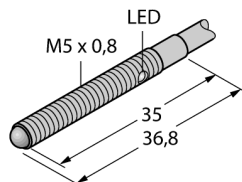

**Optosenzor
snímač se zaostřením
miniaturní senzor
VSM5AP6CV20**

TURCK

Industrial
Automation

- nerezové pouzdro V2A
- stupeň krytí IP67
- kabel 2 m, 3žilový
- čočky ze safírového skla
- napájecí napětí: 10...30 VDC
- PNP spínací výstup, spínání světlem