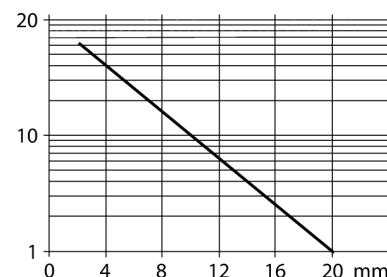

**Optosenzor  
snímač se zaostřením  
miniaturní senzor  
VSM5AP6CV20**

**TURCK**

Industrial  
Automation

- nerezové pouzdro V2A
- stupeň krytí IP67
- kabel 2 m, 3žilový
- čočky ze safírového skla
- napájecí napětí: 10...30 VDC
- PNP spínací výstup, spínání světlem

**Schéma zapojení**

**Funkční princip**

Čočka vysílací diody vytváří u snímače se zaostřením velmi malé, intenzivní ohnisko ve stanovené vzdálenosti od senzoru. Jako u reflexního snímače, je vyhodnocován odraz světla od objektu. Snímače se zaostřením jsou vhodné obzvlášť pro snímání malých objektů, detekci hran, určování polohy průhledných materiálů nebo detekci tiskových značek. Zachycené objekty ale nesmí přesáhnout rozsah hloubky ostrosti senzoru. Hloubka ostrosti je rozsah před a za ohniskem, v rámci kterého může být objekt rozlišen. Silným zaostřením světla v ohnisku jsou snímače se zaostřením schopny rozlišit i objekty s nízkou odrazivostí.

**Akční rádius**

<b>Typové označení</b>	VSM5AP6CV20
Identifikační číslo	3013378
<b>Druh provozu</b>	snímače se zaostřením
Barva světla	IR
Vlnová délka	880 nm
Ohnisková vzdálenost	20 mm
Okolní teplota	0... +55°C
<b>Napájecí napětí</b>	10...30VDC
Zvlnění	< 10 % U <sub>s</sub>
DC jmenovitý provozní proud	≤ 100 mA
Proud naprázdno I <sub>0</sub>	≤ 15 mA
Ochrana proti zkratu	ano
Ochrana proti přepólování	ano
Výstupní funkce	spínací, spínaný světlem, PNP
Frekvence spínání	≤ 250 Hz
Doba ustálení	≤ 20 ms
<b>Pouzdro</b>	závitová pouzdra, VSM
Rozměry	36.8 mm
Průměr pouzdra	6.5 mm
Materiál pouzdra	kov, V2A (1.4301)
Čočka	sklo, safír
Připojení	kabel, PVC
Délka kabelu	2 m
Průřez kabelu	3 x 0.34 mm <sup>2</sup>
Stupeň krytí	IP67
<b>Indikace stavu výstupu</b>	LED žlutá