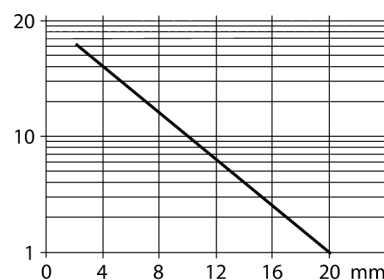

Optosenzor snímač se zaostřením miniaturní senzor VSM5AP6CV20Q7

- nerezové pouzdro V2A
- stupeň krytí IP67
- zástrčka M8 x 1, 3pinová
- čočky ze safírového skla
- napájecí napětí: 10...30 VDC
- PNP spínací výstup, spínání světlem

Schéma zapojení

Funkční princip

Čočka vysílací diody vytváří u snímače se zaostřením velmi malé, intenzivní ohnisko ve stanovené vzdálenosti od senzoru. Jako u reflexního snímače, je vyhodnocován odraz světla od objektu. Snímače se zaostřením jsou vhodné obzvláště pro snímání malých objektů, detekci hran, určování polohy průhledných materiálů nebo detekci tiskových značek. Zachycené objekty ale nesmí přesáhnout rozsah hloubky ostrosti senzoru. Hloubka ostrosti je rozsah před a za ohniskem, v rámci kterého může být objekt rozlišen. Silným zaostřením světla v ohnisku jsou snímače se zaostřením schopny rozlišit i objekty s nízkou odrazivostí.

Akční rádius

Typové označení	VSM5AP6CV20Q7
Identifikační číslo	3013379
Druh provozu	snímače se zaostřením
Barva světla	IR
Vlnová délka	880 nm
Ohnisková vzdálenost	20 mm
Okolní teplota	0... +55°C
Napájecí napětí	10...30VDC
Zvlnění	< 10 % U _s
DC jmenovitý provozní proud	≤ 100 mA
Proud naprázdno I ₀	≤ 15 mA
Ochrana proti zkratu	ano
Ochrana proti přepólování	ano
Výstupní funkce	spínací, spínaný světlem, PNP
Frekvence spínání	≤ 250 Hz
Doba ustálení	≤ 20 ms
Pouzdro	závitová pouzdra, VSM
Rozměry	46.8 mm
Průměr pouzdra	6.5 mm
Materiál pouzdra	kov, V2A (1.4301)
Čočka	sklo, safír
Připojení	zástrčka, M8 x 1
Délka kabelu	2 m
Průřez kabelu	3 x 0.34 mm ²
Stupeň krytí	IP67
Indikace stavu výstupu	LED žlutá