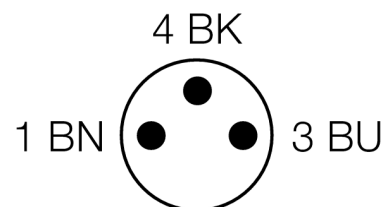

Optosenzor snímač se zaostřením miniaturní senzor VSM5AP6CV20Q7

- nerezové pouzdro V2A
- stupeň krytí IP67
- zástrčka M8 x 1, 3pinová
- čočky ze safírového skla
- napájecí napětí: 10...30 VDC
- PNP spínací výstup, spínání světlem

Schéma zapojení

Funkční princip

Čočka vysílací diody vytváří u snímače se zaostřením velmi malé, intenzivní ohnisko ve stanovené vzdálenosti od senzoru. Jako u reflexního snímače, je vyhodnocován odraz světla od objektu. Snímače se zaostřením jsou vhodné obzvláště pro snímání malých objektů, detekci hran, určování polohy průhledných materiálů nebo detekci tiskových značek. Zachycené objekty ale nesmí přesáhnout rozsah hloubky ostrosti senzoru. Hloubka ostrosti je rozsah před a za ohniskem, v rámci kterého může být objekt rozlišen. Silným zaostřením světla v ohnisku jsou snímače se zaostřením schopny rozlišit i objekty s nízkou odrazivostí.

Akční rádius

Typové označení	VSM5AP6CV20Q7
Identifikační číslo	3013379
Druh provozu	snímače se zaostřením
Barva světla	IR
Vlnová délka	880 nm
Ohnisková vzdálenost	20 mm
Okolní teplota	0... +55°C
Napájecí napětí	10...30VDC
Zvlnění	< 10 % U _s
DC jmenovitý provozní proud	≤ 100 mA
Proud naprázdno I ₀	≤ 15 mA
Ochrana proti zkratu	ano
Ochrana proti přepólování	ano
Výstupní funkce	spínací, spínaný světlem, PNP
Frekvence spínání	≤ 250 Hz
Doba ustálení	≤ 20 ms
Pouzdro	závitová pouzdra, VSM
Rozměry	46.8 mm
Průměr pouzdra	6.5 mm
Materiál pouzdra	kov, V2A (1.4301)
Čočka	sklo, safír
Připojení	zástrčka, M8 x 1
Délka kabelu	2 m
Průřez kabelu	3 x 0.34 mm ²
Stupeň krytí	IP67
Indikace stavu výstupu	LED žlutá