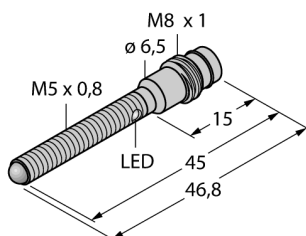

Optosenzor snímač se zaostřením miniaturní senzor VSM5AP6CV20Q7

- nerezové pouzdro V2A
- stupeň krytí IP67
- zástrčka M8 x 1, 3pinová
- čočky ze safírového skla
- napájecí napětí: 10...30 VDC
- PNP spínací výstup, spínání světlem

Schéma zapojení

Funkční princip

Čočka vysílací diody vytváří u snímače se zaostřením velmi malé, intenzivní ohnisko ve stanovené vzdálenosti od senzoru. Jako u reflexního snímače, je vyhodnocován odraz světla od objektu. Snímače se zaostřením jsou vhodné obzvláště pro snímání malých objektů, detekci hran, určování polohy průhledných materiálů nebo detekci tiskových značek. Zachycené objekty ale nesmí přesáhnout rozsah hloubky ostrosti senzoru. Hloubka ostrosti je rozsah před a za ohniskem, v rámci kterého může být objekt rozlišen. Silným zaostřením světla v ohnisku jsou snímače se zaostřením schopny rozlišit i objekty s nízkou odrazivostí.

Akční rádius

Typové označení	VSM5AP6CV20Q7
Identifikační číslo	3013379
Druh provozu	snímače se zaostřením
Barva světla	IR
Vlnová délka	880 nm
Ohnisková vzdálenost	20 mm
Okolní teplota	0... +55°C
Napájecí napětí	10...30VDC
Zvlnění	< 10 % U _s
DC jmenovitý provozní proud	≤ 100 mA
Proud naprázdno I ₀	≤ 15 mA
Ochrana proti zkratu	ano
Ochrana proti přepólování	ano
Výstupní funkce	spínací, spínaný světlem, PNP
Frekvence spínání	≤ 250 Hz
Doba ustálení	≤ 20 ms
Pouzdro	závitová pouzdra, VSM
Rozměry	46.8 mm
Průměr pouzdra	6.5 mm
Materiál pouzdra	kov, V2A (1.4301)
Čočka	sklo, safír
Připojení	zástrčka, M8 x 1
Délka kabelu	2 m
Průřez kabelu	3 x 0.34 mm ²
Stupeň krytí	IP67
Indikace stavu výstupu	LED žlutá