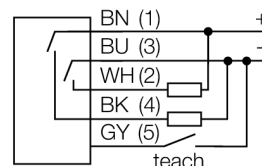

Optosenzor

Laserový reflexní snímač s nastavitelným zcloněním pozadí Q60BB6LAF2000

- PVC kabel 2 m
- stupeň krytí IP67
- 5segmentový LED displej
- displej
- blokování tlačítek
- zpoždění sepnutí a rozepnutí lze nastavit v rozsahu 8 až 16 ms
- napájecí napětí: 10...30 VDC
- bipolární spínací výstup
- spínání světlem / tmou

Schéma zapojení

Funkční princip

Reflexní snímače se zcloněným pozadím pracují s jedním vysílačem a více přijímači. Pozice detektovaného objektu a optická struktura senzoru určují, na který přijímací prvek dopadá největší množství světla. Podle toho elektronika senzoru určí, zda se snímaný objekt nachází uvnitř nebo vně snímacího rozsahu. Senzory disponují buď pevnou nebo nastavitelnou hranicí potlačení.

Křivka odchylky

Křivka odchylky snímací vzdálenosti pro bílý objekt s podílem 18% šedé, resp. 6% černé

Typové označení	Q60BB6LAF2000
Identifikační číslo	3071634
Druh provozu	laserový reflexní snímač s nastavitelným zcloněním pozadí
Barva světla	červená
Vlnová délka	650 nm
Laserová třída	▲ 2
Rozsah	200...2000 mm
Okolní teplota	-10... +50°C
Napájecí napětí	10...30VDC
Zvlnění	< 10 % U _s
Proud naprázdno I ₀	≤ 50 mA
Ochrana proti přepólování	ano
Výstupní funkce	spínací kontakt, PNP / NPN
Frekvence spínání	≤ 250 Hz
Doba ustálení	≤ 1000 ms
Pouzdro	kvádrové pouzdro, Q60
Rozměry	60 x 25 x 75 mm
Materiál pouzdra	plast, ABS, žlutá
Čočka	plast, akrylát
Připojení	kabel, PVC
Délka kabelu	2 m
Průřez kabelu	5 x 0,5 mm ²
Stupeň krytí	IP67
MTTF	19Roky dle SN 29500 (Ed. 99) 40°C
Indikace napájení	LED zelená
Indikace stavu výstupu	LED žlutá
Signalizace poruchy	LED
Indikace funkční rezervy	LED zelená bliká