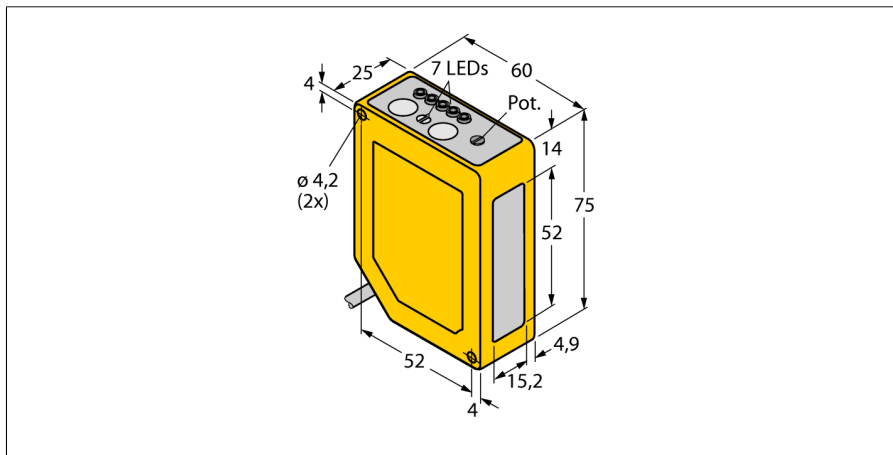

Optosenzor

Laserový reflexní snímač s nastavitelným zcloněním pozadí Q60BB6LAF2000

- PVC kabel 2 m
- stupeň krytí IP67
- 5segmentový LED displej
- displej
- blokování tlačítek
- zpoždění sepnutí a rozepnutí lze nastavit v rozsahu 8 až 16 ms
- napájecí napětí: 10...30 VDC
- bipolární spínací výstup
- spínání světlem / tmou

Schéma zapojení

Funkční princip

Reflexní snímače se zcloněným pozadím pracují s jedním vysílačem a více přijímači. Pozice detektovaného objektu a optická struktura senzoru určují, na který přijímací prvek dopadá největší množství světla. Podle toho elektronika senzoru určí, zda se snímaný objekt nachází uvnitř nebo vně snímacího rozsahu. Senzory disponují buď pevnou nebo nastavitelnou hranicí potlačení.

Křivka odchylky

Křivka odchylky snímací vzdálenosti pro bílý objekt s podílem 18% šedé, resp. 6% černé

Typové označení	Q60BB6LAF2000
Identifikační číslo	3071634
Druh provozu	laserový reflexní snímač s nastavitelným zcloněním pozadí
Barva světla	červená
Vlnová délka	650 nm
Laserová třída	▲ 2
Rozsah	200...2000 mm
Okolní teplota	-10... +50°C
Napájecí napětí	10...30VDC
Zvlnění	< 10 % U _s
Proud naprázdno I ₀	≤ 50 mA
Ochrana proti přepólování	ano
Výstupní funkce	spínací kontakt, PNP / NPN
Frekvence spínání	≤ 250 Hz
Doba ustálení	≤ 1000 ms
Pouzdro	kvádrové pouzdro, Q60
Rozměry	60 x 25 x 75 mm
Materiál pouzdra	plast, ABS, žlutá
Čočka	plast, akrylát
Připojení	kabel, PVC
Délka kabelu	2 m
Průřez kabelu	5 x 0,5 mm ²
Stupeň krytí	IP67
MTTF	19Roky dle SN 29500 (Ed. 99) 40°C
Indikace napájení	LED zelená
Indikace stavu výstupu	LED žlutá
Signalizace poruchy	LED
Indikace funkční rezervy	LED zelená bliká