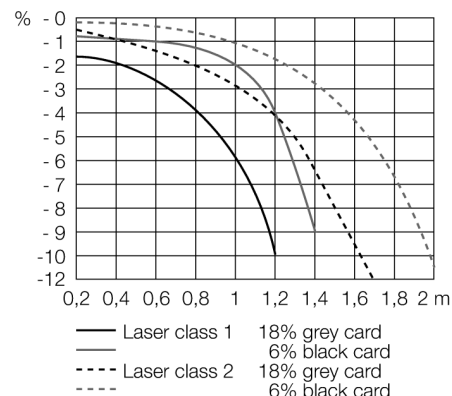

Optosenzor

Laserový reflexní snímač s nastavitelným zcloněním pozadí Q60BB6LAF2000

- PVC kabel 2 m
- stupeň krytí IP67
- 5segmentový LED displej
- displej
- blokování tlačítek
- zpoždění sepnutí a rozepnutí lze nastavit v rozsahu 8 až 16 ms
- napájecí napětí: 10...30 VDC
- bipolární spínací výstup
- spínání světlem / tmou

Schéma zapojení

Funkční princip

Reflexní snímače se zcloněným pozadím pracují s jedním vysílačem a více přijímači. Pozice detektovaného objektu a optická struktura senzoru určují, na který přijímací prvek dopadá největší množství světla. Podle toho elektronika senzoru určí, zda se snímaný objekt nachází uvnitř nebo vně snímacího rozsahu. Senzory disponují buď pevnou nebo nastavitelnou hranicí potlačení.

Křivka odchylky

Křivka odchylky snímací vzdálenosti pro bílý objekt s podílem 18% šedé, resp. 6% černé

Typové označení	Q60BB6LAF2000
Identifikační číslo	3071634
Druh provozu	laserový reflexní snímač s nastavitelným zcloněním pozadí
Barva světla	červená
Vlnová délka	650 nm
Laserová třída	▲ 2
Rozsah	200...2000 mm
Okolní teplota	-10... +50°C
Napájecí napětí	10...30VDC
Zvlnění	< 10 % U _s
Proud naprázdno I ₀	≤ 50 mA
Ochrana proti přepólování	ano
Výstupní funkce	spínací kontakt, PNP / NPN
Frekvence spínání	≤ 250 Hz
Doba ustálení	≤ 1000 ms
Pouzdro	kvádrové pouzdro, Q60
Rozměry	60 x 25 x 75 mm
Materiál pouzdra	plast, ABS, žlutá
Čočka	plast, akrylát
Připojení	kabel, PVC
Délka kabelu	2 m
Průřez kabelu	5 x 0,5 mm ²
Stupeň krytí	IP67
MTTF	19Roky dle SN 29500 (Ed. 99) 40°C
Indikace napájení	LED zelená
Indikace stavu výstupu	LED žlutá
Signalizace poruchy	LED
Indikace funkční rezervy	LED zelená bliká