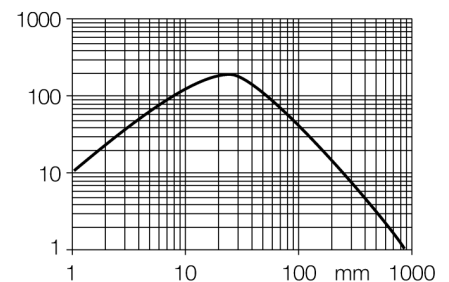

### QS30LDL

- Cablu PVC, 2 m
- Grad de protecție IP67
- Led cu vizibilitate de 360 de grade
- Buton de învățare
- Indicator cu 8-segmente
- Tensiune de alimentare: 10...30 Vcc
- Ieșire digitală, bipolară
- Funcționare activ la lumină sau la întuneric

#### Diagramă de conexiuni

#### Caracteristica "Excess gain"

Caracteristica Excess gain-Distanță

<b>Descriere tip</b>	QS30LDL
Număr identificare	3002785
<b>Mod de operare</b>	Senzor laser cu mod difuz (triangulație)
Tipul de lumină	roșu
Lungime de undă	650 nm
Clasa laser	▲ 2
Diametrul spotului	2 mm
Domeniu	0...800 mm
Temperatura mediului	-10...+50°C
<b>Tensiune de alimentare</b>	10...30Vcc
Riplu rezidual	< 10 % U <sub>s</sub>
Curent nominal de alimentare în c.c.	≤ 150 mA
Curent fără sarcină I <sub>0</sub>	≤ 35 mA
Protecție la scurtcircuit	da
Protecție la alimentare inversă	da
Ieșire	normal deschis, PNP/NPN
Frecvență de comutare	≤ 1000 Hz
Timp de întârziere la alimentare	≤ 1 s
<b>Design</b>	Dreptunghiular, QS30
Dimensiuni	35 x 22 x 49mm
Materialul carcasei	plastic, ABS, galben
Lentilă	plastic, acrilic
Conectare	Cablu, PVC
Lungime cablu	2 m
Secțiune cablu	5 x 0.5 mm <sup>2</sup>
Grad de protecție	IP67
MTTF	28ani conform SN 29500 (Ed. 99) 40 °C
<b>Indicator al tensiunii de lucru</b>	LED verde
Indicare stare	LED galben
Indicare eroare	LED verde intermitent
Excess gain indication	LED roșu intermitent