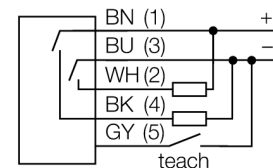

### QS30LDL

- Cablu PVC, 2 m
- Grad de protecție IP67
- Led cu vizibilitate de 360 de grade
- Buton de învățare
- Indicator cu 8-segmente
- Tensiune de alimentare: 10...30 Vcc
- Ieșire digitală, bipolară
- Funcționare activ la lumină sau la întuneric

#### Principiu de funcționare

Emițătorul și receptorul se află în aceeași carcasă. Lumina reflectată de obiect este detectată și senzorul comută. Distanța de detecție depinde puternic de factorul de reflexie al obiectului detectat.

#### Caracteristica "Excess gain"

Caracteristica Excess gain-Distanță

<b>Descriere tip</b>	QS30LDL
Număr identificare	3002785
<b>Mod de operare</b>	Senzor laser cu mod difuz (triangulație)
Tipul de lumină	roșu
Lungime de undă	650 nm
Clasa laser	▲ 2
Diametrul spotului	2 mm
Domeniu	0...800 mm
Temperatura mediului	-10...+50°C
<b>Tensiune de alimentare</b>	10...30Vcc
Riplu rezidual	< 10 % U <sub>s</sub>
Curent nominal de alimentare în c.c.	≤ 150 mA
Curent fără sarcină I <sub>0</sub>	≤ 35 mA
Protecție la scurtcircuit	da
Protecție la alimentare inversă	da
Ieșire	normal deschis, PNP/NPN
Frecvență de comutare	≤ 1000 Hz
Timp de întârziere la alimentare	≤ 1 s
<b>Design</b>	Dreptunghiular, QS30
Dimensiuni	35 x 22 x 49mm
Materialul carcasei	plastic, ABS, galben
Lentilă	plastic, acrilic
Conectare	Cablu, PVC
Lungime cablu	2 m
Secțiune cablu	5 x 0.5 mm <sup>2</sup>
Grad de protecție	IP67
MTTF	28ani conform SN 29500 (Ed. 99) 40 °C
<b>Indicator al tensiunii de lucru</b>	LED verde
Indicare stare	LED galben
Indicare eroare	LED verde intermitent
Excess gain indication	LED roșu intermitent