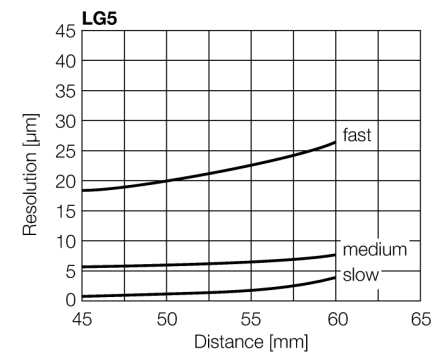

optosensor
Lasermeetsysteem
LG5A65PU

TURCK

Industrial
Automation

- aansluitkabel, 2 m
- meetbereik 45..60 mm
- brandpunt bij 70 mm
- bedrijfsspanning 12...30 VDC
- analoge uitgang 0...10 V
- weergave van de signaalsterkte
- Alarmuitgang
- langzame en snelle modus instelbaar

Aansluitschema

Functieprincipe

De werking van de L-GAGE is gebaseerd op het optische triangulatieprocédé. De zender en de optiek brengen een lichtbron voort, die op een object wordt gericht. De laserstraal wordt door het object op de ontvangerlens van de sensor gereflecteerd en raakt vervolgens een positiegevoelig PSD-ontvangelement. De afstand van het object aan de ontvanger bepaalt de hoek waarmee het licht het ontvangelement raakt. Via deze hoek analyseert een microprocessor de objectpositie en wijzigt in overeenstemming daarmee het uitgangssignaal.

Type	LG5A65PU
Ident no.	3057565
Systeemuitvoering	diffuse lasersensoren (triangulatie)
Lichtsoort	rood
Golftegte	670 nm
Brandpuntsafstand	70 mm
Laserklasse	△ 2
Herhalingsnauwkeurigheid	0.003 mm
Reikwijdte	45...60mm
Omgevingstemperatuur	-10...+50 °C
Bedrijfsspanning U_s	12...30 VDC
Restriempelspanning	< 10 % U _s
DC nominale bedrijfsstroom	≤ 100 mA
Eigen stroomopname I _o	≤ 50 mA
Kortsluitbeveiliging	ja
Ompoolbeveiliging	ja
Uitgangsfunctie	N.O.-contact, PNP/analoge uitgang
Spanningsuitgang	0...10V
Lastweerstand	≥ 2500 Ω
Schakelfrequentie	≤ 500 Hz
Inschakelfoutimpulsonderdrukking	≤ 1.25 s
Bouwworm	rechthoekig, LG5
Afmetingen	82.3 x 20.2 x 55.3 mm
Materiaal behuizing	metaal, ZN, zwart gelakeerd
Lens	kunststof, acryl
Aansluiting	Kabel, PVC
Kabellengte	2 m
Kabeldoorsnede	8x 0.34mm ²
Beschermingsgraad	IP67
Bedrijfsspanningsindicatie	LEDgroen
Schakeltoestandsindicatie	LEDgeel