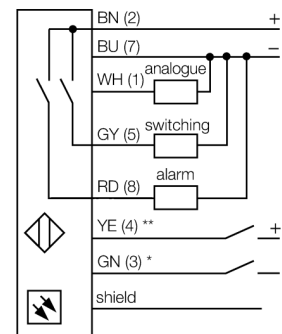

optosensor
Lasermeetsysteem
LG5A65PU

TURCK

Industrial
Automation

- aansluitkabel, 2 m
- meetbereik 45..60 mm
- brandpunt bij 70 mm
- bedrijfsspanning 12...30 VDC
- analoge uitgang 0...10 V
- weergave van de signaalsterkte
- Alarmuitgang
- langzame en snelle modus instelbaar

Aansluitschema

Functieprincipe

De werking van de L-GAGE is gebaseerd op het optische triangulatieprocédé. De zender en de optiek brengen een lichtbron voort, die op een object wordt gericht. De laserstraal wordt door het object op de ontvangerlens van de sensor gereflecteerd en raakt vervolgens een positiegevoelig PSD-ontvangelement. De afstand van het object aan de ontvanger bepaalt de hoek waarmee het licht het ontvangelement raakt. Via deze hoek analyseert een microprocessor de objectpositie en wijzigt in overeenstemming daarmee het uitgangssignaal.

Type	LG5A65PU
Ident no.	3057565
Systeemuitvoering	diffuse lasersensoren (triangulatie)
Lichtsoort	rood
Golftegte	670 nm
Brandpuntsafstand	70 mm
Laserklasse	△ 2
Herhalingsnauwkeurigheid	0.003 mm
Reikwijdte	45...60mm
Omgevingstemperatuur	-10...+50 °C
Bedrijfsspanning U_s	12...30 VDC
Restriempelspanning	< 10 % U _s
DC nominale bedrijfsstroom	≤ 100 mA
Eigen stroomopname I _o	≤ 50 mA
Kortsluitbeveiliging	ja
Ompoolbeveiliging	ja
Uitgangsfunctie	N.O.-contact, PNP/analoge uitgang
Spanningsuitgang	0...10V
Lastweerstand	≥ 2500 Ω
Schakelfrequentie	≤ 500 Hz
Inschakelfoutimpulsonderdrukking	≤ 1.25 s
Bouwworm	rechthoekig, LG5
Afmetingen	82.3 x 20.2 x 55.3 mm
Materiaal behuizing	metaal, ZN, zwart gelakeerd
Lens	kunststof, acryl
Aansluiting	Kabel, PVC
Kabellengte	2 m
Kabeldoorsnede	8x 0.34mm ²
Beschermingsgraad	IP67
Bedrijfsspanningsindicatie	LEDgroen
Schakeltoestandsindicatie	LEDgeel