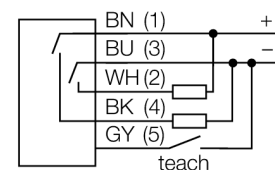

**Фотоэлектрический датчик
диффузионный датчик
QS30LD**

- Кабельный соединитель, ПВХ, 2 м
- Степень защиты IP67
- Светодиод, видимый со всех сторон
- Кнопка обучения
- 8-ти сегментный индикатор
- Рабочее напряжение: 10...30 В =
- Переключающий выход, биполярный
- Светлый/Темный режим работы

Схема подключения

Принцип действия

Излучатель и приемник встроены в один корпус. Детектируется отражённый свет от объекта, что является причиной переключения датчика. Т.о. диапазон чувствительности датчиков сильно зависит от отражательной способности мишени.

Коэффициент усиления

Зависимость коэффициента усиления от расстояния

Тип	QS30LD
Идент. №	3070230
Рабочий режим	Диффузионный лазерный датчик (триангуляция)
Тип источника света	красный
Длина волны	650 нм
Класс лазера	▲ 1
Диаметр пучка	2 мм
Диапазон	0...400мм
Температура окружающей среды	-10...+50°C
Рабочее напряжение	10...30В =
Остаточная пульсация	< 10 % U _н
Номинальный постоянный рабочий ток	≤ 150 мА
Ток холостого хода I ₀	≤ 35 мА
Защита от короткого замыкания	да
обратной полярн.	да
Выходная функция	N.O., PNP/NPN
Частота переключения	≤ 1000 Гц
Задержка готовности	≤ 1 с
Конструкция	прямоугольный, QS30
Размеры	35 x 22 x 49 мм
Материал корпуса	Пластмасса, ABS, желтый
Линза	пластмасса, акрил
Соединение	кабель, ПВХ
Длина кабеля	2 м
Поперечное сечение кабеля	5x0.5мм ²
Класс защиты	IP67
MTTF	28лет в соответствии с SN 29500-(Изд. 99) 40 °C
Индикатор рабочего напряжения	светодиодзел.
Индикация состояния переключения	светодиод желтый
Индикация ошибки	светодиод зел. блики
Индикация коэффициента усиления	светодиод красный блики