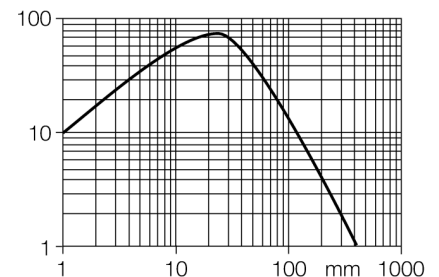

**Фотоэлектрический датчик
диффузионный датчик
QS30LD**

- Кабельный соединитель, ПВХ, 2 м
- Степень защиты IP67
- Светодиод, видимый со всех сторон
- Кнопка обучения
- 8-ти сегментный индикатор
- Рабочее напряжение: 10...30 В =
- Переключающий выход, биполярный
- Светлый/Темный режим работы

Схема подключения

Принцип действия

Излучатель и приемник встроены в один корпус. Детектируется отражённый свет от объекта, что является причиной переключения датчика. Т.о. диапазон чувствительности датчиков сильно зависит от отражательной способности мишени.

Коэффициент усиления

Зависимость коэффициента усиления от расстояния

Тип	QS30LD
Идент. №	3070230
Рабочий режим	Диффузионный лазерный датчик (триангуляция)
Тип источника света	красный
Длина волны	650 нм
Класс лазера	▲ 1
Диаметр пучка	2 мм
Диапазон	0...400мм
Температура окружающей среды	-10...+50°C
Рабочее напряжение	10...30В =
Остаточная пульсация	< 10 % U _н
Номинальный постоянный рабочий ток	≤ 150 мА
Ток холостого хода I ₀	≤ 35 мА
Защита от короткого замыкания	да
обратной полярн.	да
Выходная функция	N.O., PNP/NPN
Частота переключения	≤ 1000 Гц
Задержка готовности	≤ 1 с
Конструкция	прямоугольный, QS30
Размеры	35 x 22 x 49 мм
Материал корпуса	Пластмасса, ABS, желтый
Линза	пластмасса, акрил
Соединение	кабель, ПВХ
Длина кабеля	2 м
Поперечное сечение кабеля	5x0.5мм ²
Класс защиты	IP67
MTTF	28лет в соответствии с SN 29500-(Изд. 99) 40 °C
Индикатор рабочего напряжения	светодиодзел.
Индикация состояния переключения	светодиод желтый
Индикация ошибки	светодиод зел. блики
Индикация коэффициента усиления	светодиод красный блики