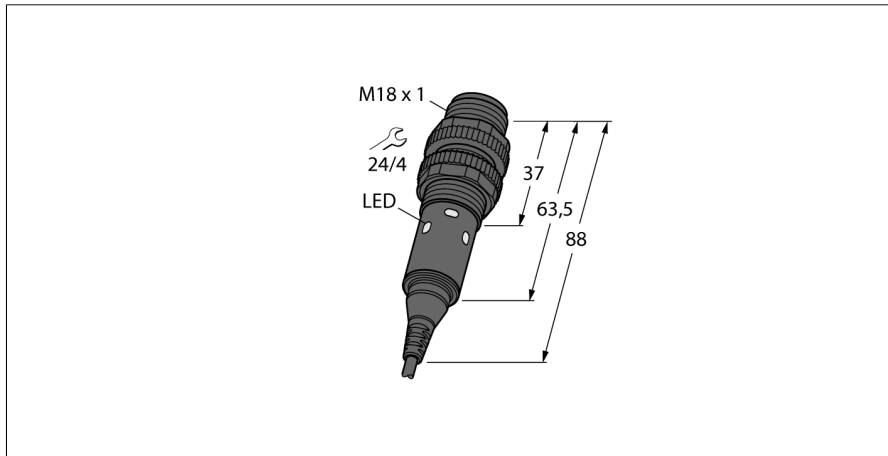

Opto Sensor Reflexionslichttaster S18-2VNDL-2M

TURCK

Industrielle
Automation

- Kabel, 2 m
- Schutzart IP67
- Umgebungstemperatur: -40...+70 °C
- Wahlweise hell/dunkelschaltend oder hellerschaltend mit Alarmfunktion
- Betriebsspannung: 10...30 VDC
- NPN-Schaltausgang, Wechsler

Anschlussbild

Funktionsprinzip

Sender und Empfänger sind in demselben Gehäuse untergebracht. Die Lichtreflexion an einem Objekt wird erfasst und führt zum Schalten des Sensors. Dabei hängt der Schaltabstand in hohem Maße vom Reflexionsvermögen des Objektes ab.