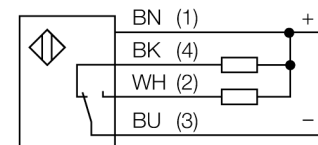

Anschlussbild

Funktionsprinzip

Sender und Empfänger sind in demselben Gehäuse untergebracht. Die Lichtreflexion an einem Objekt wird erfasst und führt zum Schalten des Sensors. Dabei hängt der Schaltabstand in hohem Maße vom Reflexionsvermögen des Objektes ab.

Reichweitenkurve

Typenbezeichnung	S18-2VNDL-2M
Ident-Nr.	3042160
Betriebsart	Reflexionslichttaster
Lichtart	rot
Wellenlänge	624 nm
Reichweite	1...750mm
Umgebungstemperatur	-40...+70°C
Betriebsspannung	10... 30 VDC
Restwelligkeit	< 10 % U _{ss}
Leerlaufstrom I ₀	≤ 16 mA
Kurzschlusschutz	ja/ taktend
Verpolungsschutz	ja
Ausgangsfunktion	Wechsler, NPN
Bereitschaftsverzug	≤ 100 ms
Ansprechzeit	< 2.25 ms
Bauform	zylindrisch/Gewinde, S18
Abmessungen	88 mm
Gehäusedurchmesser	18 mm
Gehäusewerkstoff	Kunststoff, ABS
Anschluss	Kabel
Kabellänge	2 m
Kabelquerschnitt	4x 0.5mm ²
Schutzart	IP67
Betriebsspannungsanzeige	LED grün
Schaltzustandsanzeige	2 x LED, gelb

**Opto Sensor
Reflexionslichttaster
S18-2VNDL-2M**

TURCK

Industrielle
Automation

Zubehör

Typ	Ident-Nr.		Maßbild
MW-18	6945004	Befestigungswinkel für Gewinderohrgeräte; Werkstoff: Edelstahl A2 1.4301 AISI 304)	
BST-18N	6947215	Befestigungsschelle für Gewinderohrgeräte, ohne Festanschlag; Werkstoff: PA6	

Anschlusszubehör

Typ	Ident-Nr.		Maßbild
RKC4.5T-2/TEL	6625016	Anschlussleitung, M12-Kupplung, gerade, 5-polig, Leitungslänge: 2m, Mantelmaterial: PVC, schwarz; cULus-Zulassung; andere Leitungslängen und Ausführungen lieferbar, siehe www.turck.com	
WKC4.5T-2/TEL	6625028	Anschlussleitung, M12-Kupplung, gewinkelt, 5-polig, Leitungslänge: 2m, Mantelmaterial: PVC, schwarz; cULus-Zulassung; andere Leitungslängen und Ausführungen lieferbar, siehe www.turck.com	