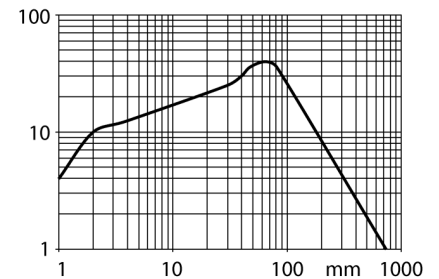

Opto Sensor Reflexionslichttaster S18-2VNDL-2M

TURCK

Industrielle
Automation

- Kabel, 2 m
- Schutzart IP67
- Umgebungstemperatur: -40...+70 °C
- Wahlweise hell/dunkelschaltend oder hellerschaltend mit Alarmfunktion
- Betriebsspannung: 10...30 VDC
- NPN-Schaltausgang, Wechsler

Anschlussbild

Funktionsprinzip

Sender und Empfänger sind in demselben Gehäuse untergebracht. Die Lichtreflexion an einem Objekt wird erfasst und führt zum Schalten des Sensors. Dabei hängt der Schaltabstand in hohem Maße vom Reflexionsvermögen des Objektes ab.

Reichweitenkurve

Typenbezeichnung	S18-2VNDL-2M
Ident-Nr.	3042160
Betriebsart	Reflexionslichttaster
Lichtart	rot
Wellenlänge	624 nm
Reichweite	1...750mm
Umgebungstemperatur	-40...+70°C
Betriebsspannung	10... 30 VDC
Restwelligkeit	< 10 % U _{ss}
Leerlaufstrom I ₀	≤ 16 mA
Kurzschlusschutz	ja/ taktend
Verpolungsschutz	ja
Ausgangsfunktion	Wechsler, NPN
Bereitschaftsverzug	≤ 100 ms
Ansprechzeit	< 2.25 ms
Bauform	zylindrisch/Gewinde, S18
Abmessungen	88 mm
Gehäusedurchmesser	18 mm
Gehäusewerkstoff	Kunststoff, ABS
Anschluss	Kabel
Kabellänge	2 m
Kabelquerschnitt	4x 0.5mm ²
Schutzart	IP67
Betriebsspannungsanzeige	LED grün
Schaltzustandsanzeige	2 x LED, gelb

Anschlusszubehör

Typ	Ident-Nr.		Maßbild
RKC4.5T-2/TEL	6625016	Anschlussleitung, M12-Kupplung, gerade, 5-polig, Leitungslänge: 2m, Mantelmaterial: PVC, schwarz; cULus-Zulassung; andere Leitungslängen und Ausführungen lieferbar, siehe www.turck.com	
WKC4.5T-2/TEL	6625028	Anschlussleitung, M12-Kupplung, gewinkelt, 5-polig, Leitungslänge: 2m, Mantelmaterial: PVC, schwarz; cULus-Zulassung; andere Leitungslängen und Ausführungen lieferbar, siehe www.turck.com	