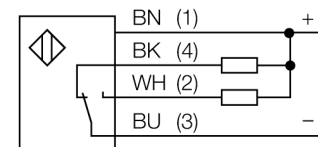

senzor optic

Senzor cu mod difuz

S18-2VNDL-Q8

- Tată M12 x 1, 5-pini
- Grad de protecție IP67
- Temperatura mediului: -40...+70 ° C
- Se pot selecta operarea la lumină/întuneric sau operarea la lumină cu funcție de alarmă
- Tensiune de alimentare: 10...30 Vcc
- leșire digitală NPN, comutator

Diagramă de conexiuni

Principiu de funcționare

Emitătorul și receptorul se află în aceeași carcasă. Lumina reflectată de obiect este detectată și determină senzorul să comute. Distanța de detecție depinde puternic de factorul de reflexie al obiectului detectat.

Caracteristica "Excess gain"

Descriere tip	S18-2VNDL-Q8
Număr identificare	3042162
Mod de operare	senzor cu mod difuz
Tipul de lumină	roșu
Lungime de undă	624 nm
Domeniu	1...750 mm
Temperatura mediului	-40...+70°C
Tensiune de alimentare	10...30Vcc
Riplu rezidual	< 10 % U _s
Curent fără sarcină I ₀	≤ 16 mA
Protecție la scurtcircuit	da/ ciclic
Protecție la alimentare inversă	da
leșire	interschimbabil, npn
Timpe de întârziere la alimentare	≤ 100 ms
Timpe de reacție	< 2.25 ms
Design	Cilindric/filetat, S18
Dimensiuni	73mm
Diametru carcasă	18 mm
Materialul carcasei	plastic, ABS
Conectare	Conector, M12 x 1
Secțiune cablu	4 mm ²
Grad de protecție	IP67
Indicator al tensiunii de lucru	LED verde
Indicare stare	2 x LED-uri galben

Accesorii conectare

Tip	Număr identificare		Desen cu dimensiuni
RKC4.5T-2/TEL	6625016	Cablu de conectare, mamă M12, drept, 5-pini, lungime cablu: 2 m, material manta: PVC, negru; certificare cULus; sunt disponibile alte lungimi și calități de cablu, pe www.turck.com	
WKC4.5T-2/TEL	6625028	Cablu de conectare, mamă M12, cu cot, 5-pini, lungime cablu: 2 m, material manta: PVC, negru; certificare cULus; sunt disponibile alte lungimi și calități de cablu, pe www.turck.com	