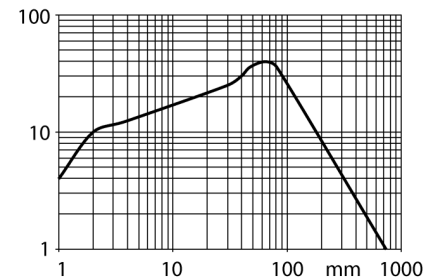

senzor optic

Senzor cu mod difuz

S18-2VNDL-Q8

- Tată M12 x 1, 5-pini
- Grad de protecție IP67
- Temperatura mediului: -40...+70 ° C
- Se pot selecta operarea la lumină/întuneric sau operarea la lumină cu funcție de alarmă
- Tensiune de alimentare: 10...30 Vcc
- leșire digitală NPN, comutator

Diagramă de conexiuni

Principiu de funcționare

Emitătorul și receptorul se află în aceeași carcasă. Lumina reflectată de obiect este detectată și determină senzorul să comute. Distanța de detecție depinde puternic de factorul de reflexie al obiectului detectat.

Caracteristica "Excess gain"

Descriere tip	S18-2VNDL-Q8
Număr identificare	3042162
Mod de operare	senzor cu mod difuz
Tipul de lumină	roșu
Lungime de undă	624 nm
Domeniu	1...750 mm
Temperatura mediului	-40...+70°C
Tensiune de alimentare	10...30Vcc
Riplu rezidual	< 10 % U _s
Curent fără sarcină I ₀	≤ 16 mA
Protecție la scurtcircuit	da/ ciclic
Protecție la alimentare inversă	da
leșire	interschimbabil, npn
Timpe de întârziere la alimentare	≤ 100 ms
Timpe de reacție	< 2.25 ms
Design	Cilindric/filetat, S18
Dimensiuni	73mm
Diametru carcasă	18 mm
Materialul carcasei	plastic, ABS
Conectare	Conector, M12 x 1
Secțiune cablu	4 mm ²
Grad de protecție	IP67
Indicator al tensiunii de lucru	LED verde
Indicare stare	2 x LED-uri galben

Accesorii conectare

Tip	Număr identificare		Desen cu dimensiuni
RKC4.5T-2/TEL	6625016	Cablu de conectare, mamă M12, drept, 5-pini, lungime cablu: 2 m, material manta: PVC, negru; certificare cULus; sunt disponibile alte lungimi și calități de cablu, pe www.turck.com	
WKC4.5T-2/TEL	6625028	Cablu de conectare, mamă M12, cu cot, 5-pini, lungime cablu: 2 m, material manta: PVC, negru; certificare cULus; sunt disponibile alte lungimi și calități de cablu, pe www.turck.com	