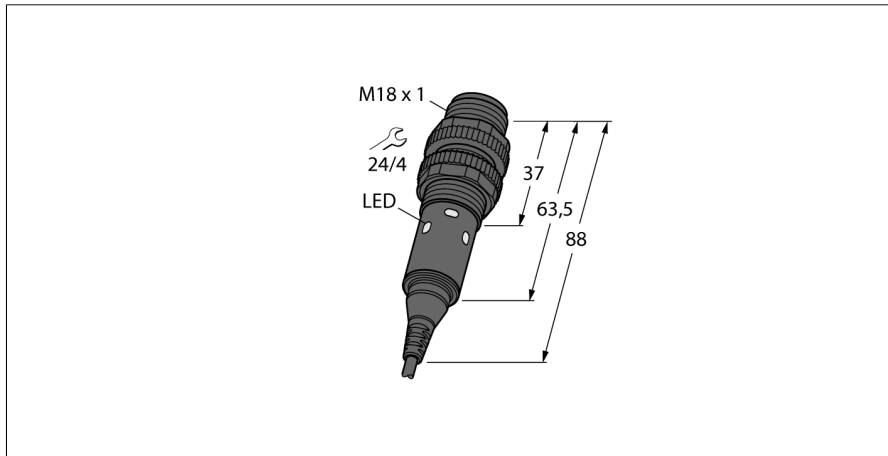

senzor optic

Senzor cu mod difuz

S18-2VPDL-2M

- Cablu, 2 m
- Grad de protecție IP67
- Temperatura mediului: -40...+70 °C
- Se pot selecta operarea la lumină/întineric sau operarea la lumină cu funcție de alarmă
- Tensiune de alimentare: 10...30 Vcc
- leșire digitală PNP, comutator

Diagramă de conexiuni

Principiu de funcționare

Emitătorul și receptorul se află în aceeași carcasă. Lumina reflectată de obiect este detectată și determină senzorul să comute. Distanța de detecție depinde puternic de factorul de reflexie al obiectului detectat.

Caracteristica "Excess gain"

Descriere tip	S18-2VPDL-2M
Număr identificare	3042165
Mod de operare	senzor cu mod difuz
Tipul de lumină	roșu
Lungime de undă	624 nm
Domeniu	1...750 mm
Temperatura mediului	-40...+70 °C
Tensiune de alimentare	10...30Vcc
Riplu rezidual	< 10 % U _s
Curent fără sarcină I ₀	≤ 16 mA
Protecție la scurtcircuit	da/ ciclic
Protecție la alimentare inversă	da
leșire	interschimbabil, pnp
Timpe de întârziere la alimentare	≤ 100 ms
Timpe de reacție	< 2.25 ms
Design	Cilindric/filetat, S18
Dimensiuni	88mm
Diametru carcasă	18 mm
Materialul carcasei	plastic, ABS
Conectare	Cablu
Lungime cablu	2 m
Secțiune cablu	4 x 0.5 mm ²
Grad de protecție	IP67
Indicator al tensiunii de lucru	LED verde
Indicare stare	2 x LED-uri galben

Accesorii conectare

Tip	Număr identificare		Desen cu dimensiuni
RKC4.5T-2/TEL	6625016	Cablu de conectare, mamă M12, drept, 5-pini, lungime cablu: 2 m, material manta: PVC, negru; certificare cULus; sunt disponibile alte lungimi și calități de cablu, pe www.turck.com	
WKC4.5T-2/TEL	6625028	Cablu de conectare, mamă M12, cu cot, 5-pini, lungime cablu: 2 m, material manta: PVC, negru; certificare cULus; sunt disponibile alte lungimi și calități de cablu, pe www.turck.com	