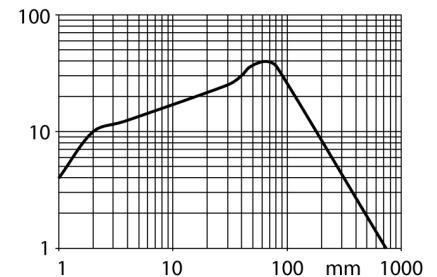

senzor optic

Senzor cu mod difuz

S18-2VPDL-2M

- Cablu, 2 m
- Grad de protecție IP67
- Temperatura mediului: -40...+70 °C
- Se pot selecta operarea la lumină/întineric sau operarea la lumină cu funcție de alarmă
- Tensiune de alimentare: 10...30 Vcc
- leșire digitală PNP, comutator

Diagramă de conexiuni

Principiu de funcționare

Emitătorul și receptorul se află în aceeași carcasă. Lumina reflectată de obiect este detectată și determină senzorul să comute. Distanța de detecție depinde puternic de factorul de reflexie al obiectului detectat.

Caracteristica "Excess gain"

Descriere tip	S18-2VPDL-2M
Număr identificare	3042165
Mod de operare	senzor cu mod difuz
Tipul de lumină	roșu
Lungime de undă	624 nm
Domeniu	1...750 mm
Temperatura mediului	-40...+70 °C
Tensiune de alimentare	10...30Vcc
Riplu rezidual	< 10 % U _s
Curent fără sarcină I ₀	≤ 16 mA
Protecție la scurtcircuit	da/ ciclic
Protecție la alimentare inversă	da
leșire	interschimbabil, pnp
Timpe de întârziere la alimentare	≤ 100 ms
Timpe de reacție	< 2.25 ms
Design	Cilindric/filetat, S18
Dimensiuni	88mm
Diametru carcasă	18 mm
Materialul carcasei	plastic, ABS
Conectare	Cablu
Lungime cablu	2 m
Secțiune cablu	4 x 0.5 mm ²
Grad de protecție	IP67
Indicator al tensiunii de lucru	LED verde
Indicare stare	2 x LED-uri galben

Accesorii conectare

Tip	Număr identificare		Desen cu dimensiuni
RKC4.5T-2/TEL	6625016	Cablu de conectare, mamă M12, drept, 5-pini, lungime cablu: 2 m, material manta: PVC, negru; certificare cULus; sunt disponibile alte lungimi și calități de cablu, pe www.turck.com	
WKC4.5T-2/TEL	6625028	Cablu de conectare, mamă M12, cu cot, 5-pini, lungime cablu: 2 m, material manta: PVC, negru; certificare cULus; sunt disponibile alte lungimi și calități de cablu, pe www.turck.com	