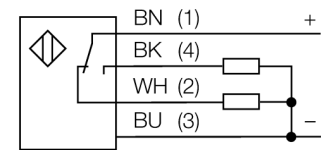

senzor optic

Senzor cu mod difuz

S18-2VPDL-2M

- Cablu, 2 m
- Grad de protecție IP67
- Temperatura mediului: -40...+70 °C
- Se pot selecta operarea la lumină/întineric sau operarea la lumină cu funcție de alarmă
- Tensiune de alimentare: 10...30 Vcc
- leșire digitală PNP, comutator

Diagramă de conexiuni

Principiu de funcționare

Emitătorul și receptorul se află în aceeași carcasă. Lumina reflectată de obiect este detectată și determină senzorul să comute. Distanța de detecție depinde puternic de factorul de reflexie al obiectului detectat.

Caracteristica "Excess gain"

Descriere tip	S18-2VPDL-2M
Număr identificare	3042165
Mod de operare	senzor cu mod difuz
Tipul de lumină	roșu
Lungime de undă	624 nm
Domeniu	1...750 mm
Temperatura mediului	-40...+70 °C
Tensiune de alimentare	10...30Vcc
Riplu rezidual	< 10 % U _s
Curent fără sarcină I ₀	≤ 16 mA
Protecție la scurtcircuit	da/ ciclic
Protecție la alimentare inversă	da
leșire	interschimbabil, pnp
Timpe de întârziere la alimentare	≤ 100 ms
Timpe de reacție	< 2.25 ms
Design	Cilindric/filetat, S18
Dimensiuni	88mm
Diametru carcasă	18 mm
Materialul carcasei	plastic, ABS
Conectare	Cablu
Lungime cablu	2 m
Secțiune cablu	4 x 0.5 mm ²
Grad de protecție	IP67
Indicator al tensiunii de lucru	LED verde
Indicare stare	2 x LED-uri galben

Accesorii conectare

Tip	Număr identificare		Desen cu dimensiuni
RKC4.5T-2/TEL	6625016	Cablu de conectare, mamă M12, drept, 5-pini, lungime cablu: 2 m, material manta: PVC, negru; certificare cULus; sunt disponibile alte lungimi și calități de cablu, pe www.turck.com	
WKC4.5T-2/TEL	6625028	Cablu de conectare, mamă M12, cu cot, 5-pini, lungime cablu: 2 m, material manta: PVC, negru; certificare cULus; sunt disponibile alte lungimi și calități de cablu, pe www.turck.com	