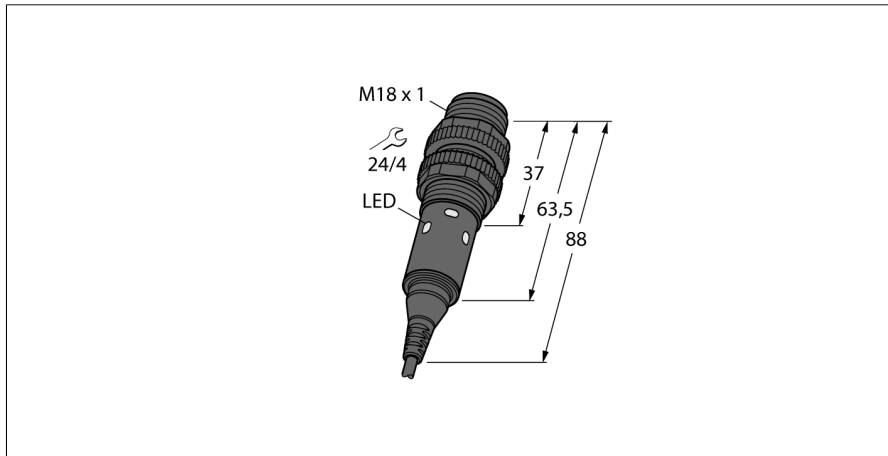

Optosenzor reflexní snímače S18-2VPDL-2M

TURCK

Industrial
Automation

- kabel 2 m
- stupeň krytí IP67
- okolní teplota: -40...+70 °C
- k dispozici spínání světlem/tmou nebo spínání světlem a poruchový výstup
- napájecí napětí: 10...30 VDC
- přepínací PNP výstup

Schéma zapojení

Funkční princip

Vysílač a přijímač jsou umístěny v jednom pouzdře. Odraz světla od objektu je detekován a vede k sepnutí senzoru. Proto závisí spínací rozsah ve značné míře na odrazivosti objektu.