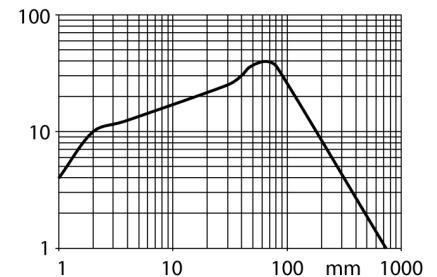

## Schéma zapojení

## Funkční princip

Vysílač a přijímač jsou umístěny v jednom pouzdře. Odraz světla od objektu je detekován a vede k sepnutí senzoru. Proto závisí spínací rozsah ve značné míře na odrazivosti objektu.

## Akční rádius

<b>Typové označení</b>	S18-2VPDL-2M
Identifikační číslo	3042165
<b>Druh provozu</b>	reflexní snímače
Barva světla	červená
Vlnová délka	624 nm
Rozsah	1...750 mm
Okolní teplota	-40... +70°C
<b>Napájecí napětí</b>	10...30VDC
Zvlnění	< 10 % U <sub>ss</sub>
Proud naprázdno I <sub>0</sub>	≤ 16 mA
Ochrana proti zkratu	ano/ taktovaná
Ochrana proti přepólování	ano
Výstupní funkce	přepínací kontakt, PNP
Doba ustálení	≤ 100 ms
Čas odezvy	< 2.25 ms
<b>Pouzdro</b>	válcové / závitové, S18
Rozměry	88 mm
Průměr pouzdra	18 mm
Materiál pouzdra	plast, ABS
Připojení	kabel
Délka kabelu	2 m
Průřez kabelu	4 x 0.5 mm <sup>2</sup>
Stupeň krytí	IP67
<b>Indikace napájení</b>	LED zelená
Indikace stavu výstupu	2 x LED žlutá

**Wiring accessories**

Typové označení	Identifikační číslo		Rozměrový náčrtek
RKC4.5T-2/TEL	6625016	Připojovací kabel, zásuvka M12 přímá 5pinová, délka kabelu: 2 m, materiál kabelu: černé PVC; cULus certifikát; k dispozici i jiné délky kabelu a provedení, viz <a href="http://www.turck.cz">www.turck.cz</a>	
WKC4.5T-2/TEL	6625028	Připojovací kabel, zásuvka M12 úhlová 5pinová, délka kabelu: 2 m, materiál kabelu: černé PVC; cULus certifikát; k dispozici i jiné délky kabelu a provedení, viz <a href="http://www.turck.cz">www.turck.cz</a>	