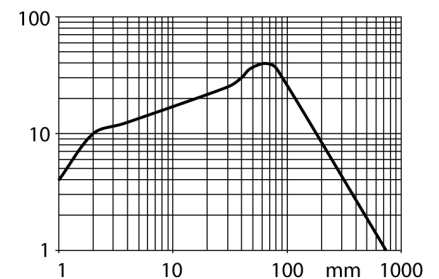

Aansluitschema

Functieprincipe

Zender en ontvanger zijn in dezelfde behuizing ondergebracht. De lichtreflectie aan een object wordt gedetecteerd en leidt tot het schakelen van de sensor. Hierbij hangt de schakelafstand in hoge mate af van het weerkaatsingsvermogen van het object.

Reikwijdtecurve

Type	S18-2VPDL-Q8
Ident no.	3042167
Systeemuitvoering	diffuse sensoren
Lichtsoort	rood
Golflengte	624 nm
Reikwijdte	1...750mm
Omgevingstemperatuur	-40...+70 °C
Bedrijfsspanning U_s	10...30 VDC
Restriempelspanning	< 10 % U_s
Eigen stroomopname I_s	≤ 16 mA
Kortsluitbeveiliging	ja/ pulserend
Ompoolbeveiliging	ja
Uitgangsfunctie	wisselcontact, PNP
Inschakelfoutimpulsonderdrukking	≤ 100 ms
Aanspreektijd	< 2.25 ms
Bouwworm	cilindervormig/schroefdraad, S18
Afmetingen	73 mm
Diameter behuizing	18 mm
Materiaal behuizing	kunststof, ABS
Aansluiting	male, M12 x 1
Kabeldoorsnede	4mm ²
Beschermingsgraad	IP67
Bedrijfsspanningsindicatie	LEDgroen
Schakeltoestandsindicatie	2 x LEDgeel

Verbindingstoebereiden

Type	Ident no.		Afmetingen
RKC4.5T-2/TEL	6625016	aansluitkabel, M12-connector, recht, 5-polig, kabel-lengte: 2m, mantelmateriaal: PVC, zwart; cULus-homologatie; andere kabellengtes en uitvoeringen leverbaar, zie www.turck.com	
WKC4.5T-2/TEL	6625028	aansluitkabel, M12-connector, haaks, 5-polig, kabel-lengte: 2m, mantelmateriaal: PVC, zwart; cULus-homologatie; andere kabellengtes en uitvoeringen leverbaar, zie www.turck.com	