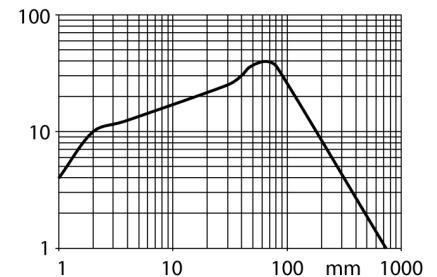

Caracteristica "Excess gain"

Descriere tip	S18-2VPDL-Q8
Număr identificare	3042167
Mod de operare	senzor cu mod difuz
Tipul de lumină	roșu
Lungime de undă	624 nm
Domeniu	1...750 mm
Temperatura mediului	-40...+70°C
Tensiune de alimentare	10...30Vcc
Riplu rezidual	< 10 % U_s
Curent fără sarcină I₀	≤ 16 mA
Protecție la scurtcircuit	da/ ciclic
Protecție la alimentare inversă	da
leșire	interschimbabil, pnp
Timpe de întârziere la alimentare	≤ 100 ms
Timpe de reacție	< 2.25 ms
Design	Cilindric/filetat, S18
Dimensiuni	73mm
Diametru carcasă	18 mm
Materialul carcasei	plastic, ABS
Conectare	Conector, M12 x 1
Secțiune cablu	4 mm²
Grad de protecție	IP67
Indicator al tensiunii de lucru	LED verde
Indicare stare	2 x LED-uri galben