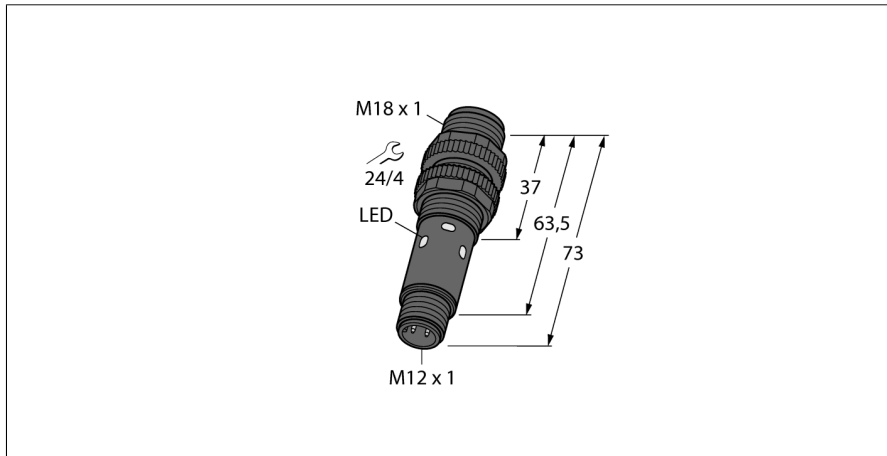

### S18-2VPDL-Q8

- Tată M12 x 1, 5-pini
- Grad de protecție IP67
- Temperatura mediului: -40...+70 ° C
- Se pot selecta operarea la lumină/întuneric sau operarea la lumină cu funcție de alarmă
- Tensiune de alimentare: 10...30 Vcc
- leșire digitală PNP, comutator

#### Caracteristica "Excess gain"

<b>Descriere tip</b>	S18-2VPDL-Q8
Număr identificare	3042167
<b>Mod de operare</b>	senzor cu mod difuz
Tipul de lumină	roșu
Lungime de undă	624 nm
Domeniu	1...750 mm
Temperatura mediului	-40...+70°C
<b>Tensiune de alimentare</b>	10...30Vcc
Riplu rezidual	< 10 % U <sub>s</sub>
Curent fără sarcină I <sub>0</sub>	≤ 16 mA
Protecție la scurtcircuit	da/ ciclic
Protecție la alimentare inversă	da
leșire	interschimbabil, pnp
Timpe de întârziere la alimentare	≤ 100 ms
Timpe de reacție	< 2.25 ms
<b>Design</b>	Cilindric/filetat, S18
Dimensiuni	73mm
Diametru carcasă	18 mm
Materialul carcasei	plastic, ABS
Conectare	Conector, M12 x 1
Secțiune cablu	4 mm <sup>2</sup>
Grad de protecție	IP67
<b>Indicator al tensiunii de lucru</b>	LED verde
Indicare stare	2 x LED-uri galben

**Accesorii conectare**

Tip	Număr identificare		Desen cu dimensiuni
RKC4.5T-2/TEL	6625016	Cablu de conectare, mamă M12, drept, 5-pini, lungime cablu: 2 m, material manta: PVC, negru; certificare cULus; sunt disponibile alte lungimi și calități de cablu, pe <a href="http://www.turck.com">www.turck.com</a>	
WKC4.5T-2/TEL	6625028	Cablu de conectare, mamă M12, cu cot, 5-pini, lungime cablu: 2 m, material manta: PVC, negru; certificare cULus; sunt disponibile alte lungimi și calități de cablu, pe <a href="http://www.turck.com">www.turck.com</a>	