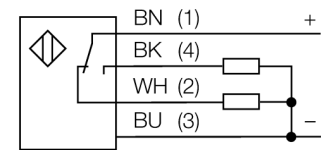

### S18-2VPDL-Q8

- Tată M12 x 1, 5-pini
- Grad de protecție IP67
- Temperatura mediului: -40...+70 ° C
- Se pot selecta operarea la lumină/întuneric sau operarea la lumină cu funcție de alarmă
- Tensiune de alimentare: 10...30 Vcc
- leșire digitală PNP, comutator

#### Principiu de funcționare

Emitătorul și receptorul se află în aceeași carcasă. Lumina reflectată de obiect este detectată și determină senzorul să comute. Distanța de detecție depinde puternic de factorul de reflexie al obiectului detectat.

#### Caracteristica "Excess gain"

<b>Descriere tip</b>	S18-2VPDL-Q8
Număr identificare	3042167
<b>Mod de operare</b>	senzor cu mod difuz
Tipul de lumină	roșu
Lungime de undă	624 nm
Domeniu	1...750 mm
Temperatura mediului	-40...+70°C
<b>Tensiune de alimentare</b>	10...30Vcc
Riplu rezidual	< 10 % U <sub>s</sub>
Curent fără sarcină I <sub>0</sub>	≤ 16 mA
Protecție la scurtcircuit	da/ ciclic
Protecție la alimentare inversă	da
leșire	interschimbabil, pnp
Timpe de întârziere la alimentare	≤ 100 ms
Timpe de reacție	< 2.25 ms
<b>Design</b>	Cilindric/filetat, S18
Dimensiuni	73mm
Diametru carcasă	18 mm
Materialul carcasei	plastic, ABS
Conectare	Conector, M12 x 1
Secțiune cablu	4 mm <sup>2</sup>
Grad de protecție	IP67
<b>Indicator al tensiunii de lucru</b>	LED verde
Indicare stare	2 x LED-uri galben

**Accesorii conectare**

Tip	Număr identificare		Desen cu dimensiuni
RKC4.5T-2/TEL	6625016	Cablu de conectare, mamă M12, drept, 5-pini, lungime cablu: 2 m, material manta: PVC, negru; certificare cULus; sunt disponibile alte lungimi și calități de cablu, pe <a href="http://www.turck.com">www.turck.com</a>	
WKC4.5T-2/TEL	6625028	Cablu de conectare, mamă M12, cu cot, 5-pini, lungime cablu: 2 m, material manta: PVC, negru; certificare cULus; sunt disponibile alte lungimi și calități de cablu, pe <a href="http://www.turck.com">www.turck.com</a>	