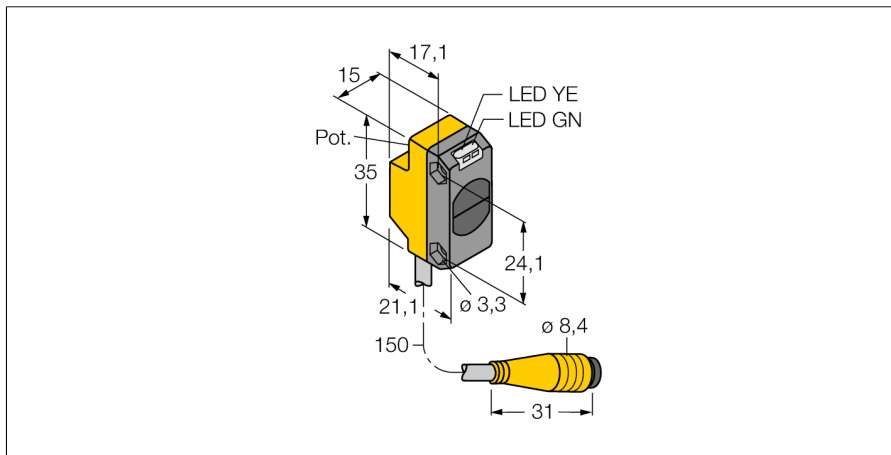

# Фотоэлектрический датчик диффузионный датчик QS18VP6WQ

**TURCK**

Industrial  
Automation

- Вилка кабельная, 4-конт., ПВХ, 150 мм, 8 мм
- Степень защиты IP67
- Светодиод, видимый со всех сторон
- Регулировка чувствительности потенциометром

## Схема подключения

<b>Тип</b>	QS18VP6WQ
Идент. №	3061661
<b>Рабочий режим</b>	диффузионный датчик
Тип источника света	ИК
Длина волны	940 нм
Диапазон	0...100мм
Температура окружающей среды	-20...+70°C
<b>Рабочее напряжение</b>	10...30В =
Остаточная пульсация	< 10 % U <sub>s</sub>
Номинальный постоянный рабочий ток	≤ 100 мА
Защита от короткого замыкания	да
обратной полярн.	да
Выходная функция	Н.О./Н.З. , PNP
Частота переключения	≤ 800 Гц
Задержка готовности	≤ 200 мс
<b>Конструкция</b>	прямоугольный, QS18
Размеры	21.1 x 15 x 35 мм
Материал корпуса	Пластмасса, ABS
Линза	пластмасса, акрил
Соединение	Кабель с разъемом, ПВХ, Ø 8 мм
Длина кабеля	0.15 м
Класс защиты	IP67
<b>Индикатор рабочего напряжения</b>	светодиодзел.
Индикация состояния переключения	светодиод желтый
Индикация ошибки	светодиод зел. блики
Индикация коэффициента усиления	светодиод желтый блики

**Установочная арматура**

Наименование	Идент. №		Чертеж с размерами
WKC4.5T-2/TEL	6625028	Соединительный кабель, "мама" M12, угловой, 5-конт., длина кабеля: 2 м, материал оболочки: ПВХ, черн.; сертификат cULus; возможны другие длины и материалы кабеля см. <a href="http://www.turck.com">www.turck.com</a>	
RKC4.5T-2/TEL	6625016	Кабельный соединитель, розетка M12, прямая, 5-конт., длина кабеля: 2 м, материал оболочки: ПВХ, черн.; сертификат cULus; возможны другие длины и материалы кабеля см. <a href="http://www.turck.com">www.turck.com</a>	