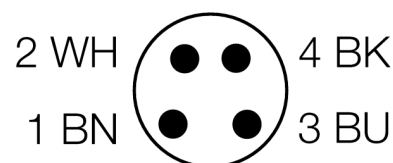

# Фотоэлектрический датчик диффузионный датчик QS18VP6WQ

**TURCK**

Industrial  
Automation

- Вилка кабельная, 4-конт., ПВХ, 150 мм, 8 мм
- Степень защиты IP67
- Светодиод, видимый со всех сторон
- Регулировка чувствительности потенциометром

## Схема подключения

<b>Тип</b>	QS18VP6WQ
Идент. №	3061661
<b>Рабочий режим</b>	диффузионный датчик
Тип источника света	ИК
Длина волны	940 нм
Диапазон	0...100мм
Температура окружающей среды	-20...+70°C
<b>Рабочее напряжение</b>	10...30В =
Остаточная пульсация	< 10 % U <sub>s</sub>
Номинальный постоянный рабочий ток	≤ 100 мА
Защита от короткого замыкания	да
обратной полярн.	да
Выходная функция	Н.О./Н.З. , PNP
Частота переключения	≤ 800 Гц
Задержка готовности	≤ 200 мс
<b>Конструкция</b>	прямоугольный, QS18
Размеры	21.1 x 15 x 35 мм
Материал корпуса	Пластмасса, ABS
Линза	пластмасса, акрил
Соединение	Кабель с разъемом, ПВХ, Ø 8 мм
Длина кабеля	0.15 м
Класс защиты	IP67
<b>Индикатор рабочего напряжения</b>	светодиодзел.
Индикация состояния переключения	светодиод желтый
Индикация ошибки	светодиод зел. блики
Индикация коэффициента усиления	светодиод желтый блики

**Установочная арматура**

Наименование	Идент. №		Чертеж с размерами
WKC4.5T-2/TEL	6625028	Соединительный кабель, "мама" M12, угловой, 5-конт., длина кабеля: 2 м, материал оболочки: ПВХ, черн.; сертификат cULus; возможны другие длины и материалы кабеля см. <a href="http://www.turck.com">www.turck.com</a>	
RKC4.5T-2/TEL	6625016	Кабельный соединитель, розетка M12, прямая, 5-конт., длина кабеля: 2 м, материал оболочки: ПВХ, черн.; сертификат cULus; возможны другие длины и материалы кабеля см. <a href="http://www.turck.com">www.turck.com</a>	