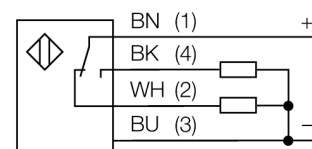

## Схема подключения

<b>Тип</b>	QS18VP6WQ
Идент. №	3061661
<b>Рабочий режим</b>	диффузионный датчик
Тип источника света	ИК
Длина волны	940 нм
Диапазон	0...100мм
Температура окружающей среды	-20...+70°C
<b>Рабочее напряжение</b>	10...30В =
Остаточная пульсация	< 10 % U <sub>s</sub>
Номинальный постоянный рабочий ток	≤ 100 мА
Защита от короткого замыкания	да
обратной полярн.	да
Выходная функция	Н.О./Н.З. , PNP
Частота переключения	≤ 800 Гц
Задержка готовности	≤ 200 мс
<b>Конструкция</b>	прямоугольный, QS18
Размеры	21.1 x 15 x 35 мм
Материал корпуса	Пластмасса, ABS
Линза	пластмасса, акрил
Соединение	Кабель с разъемом, ПВХ, Ø 8 мм
Длина кабеля	0.15 м
Класс защиты	IP67
<b>Индикатор рабочего напряжения</b>	светодиодзел.
Индикация состояния переключения	светодиод желтый
Индикация ошибки	светодиод зел. блики
Индикация коэффициента усиления	светодиод желтый блики

## Принцип действия

Как и в рефлективных датчиках, в датчиках диффузионного типа приемник и излучатель встроены в один корпус. Однако диффузионный датчик воспринимает не прерывание пучка света, а отражение света от мишени. Мишень детектируется, если она отражает достаточно света на приемник. Чувствительность диффузионных датчиков сильно зависит от коэффициента отражения мишени.

**Установочная арматура**

Наименование	Идент. №		Чертеж с размерами
WKC4.5T-2/TEL	6625028	Соединительный кабель, "мама" M12, угловой, 5-конт., длина кабеля: 2 м, материал оболочки: ПВХ, черн.; сертификат cULus; возможны другие длины и материалы кабеля см. <a href="http://www.turck.com">www.turck.com</a>	
RKC4.5T-2/TEL	6625016	Кабельный соединитель, розетка M12, прямая, 5-конт., длина кабеля: 2 м, материал оболочки: ПВХ, черн.; сертификат cULus; возможны другие длины и материалы кабеля см. <a href="http://www.turck.com">www.turck.com</a>	