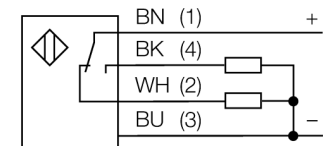

**Schéma de raccordement**

**Principe de fonctionnement**

Tout comme pour les détecteurs rétro-réfléctifs, l'émetteur et le récepteur du système diffus sont logés dans le même boîtier. Cependant, les détecteurs diffus ne détectent pas l'interruption d'un rayon lumineux, mais la réflexion sur un objet. Un objet sera détecté s'il renvoie suffisamment de lumière au récepteur. La portée des détecteurs diffus dépend largement du pouvoir de réflexion du produit.

**Courbe de réserve de gain**

Réserve de gain dépend de la portée

<b>Type</b>	QS18VP6DB
No. d'identité	3061666
<b>Mode de fonctionnement</b>	détecteur en mode diffus
Source de lumière	IR
Longueur d'onde	940 nm
Portée	0...450mm
Température ambiante	-20...+70 °C
<b>Tension de service</b>	10...30 VDC
Taux d'ondulation	< 10 % $V_{crite \grave{a} crite}$
Courant de service nominal (DC)	≤ 100 mA
Protection contre les courts-circuits	oui
Protection contre les inversions de polarité	oui
Fonction de sortie	N.O. / N.C., PNP
Fréquence de commutation	≤ 800 Hz
Retard à la disponibilité	≤ 200 ms
<b>Format</b>	rectangulaire, QS18
Dimensions	21.1 x 15 x 35 mm
Matériau de boîtier	plastique, ABS
Lentille	plastique, acrylique
Raccordement	câble, PVC
Longueur de câble	2 m
Section câble	4x 0.35mm <sup>2</sup>
Type de protection	IP67
<b>Indication de la tension de service</b>	LEDvert
Indication de l'état de commutation	LEDjaune
Signalisation de défaut	LEDvertclignotant
Indication réserve de gain	LEDjauneclignotant

**Détecteur photoélectrique**  
**Détecteur en mode diffus**  
**QS18VP6DB**

**TURCK**

Industrial  
Automation

**Accessoires**

Type	No. d'identité		Dimensions
SMB18A	3033200	équerre de montage, acier inoxydable, pour les détecteurs à filetage 18mm	
SMBQS18A	3069721	équerre de montage, acier inoxydable, pour filetage 18 mm	
SMBQS18AF	3067467	équerre de montage, acier inoxydable, pour filetage 18 mm	