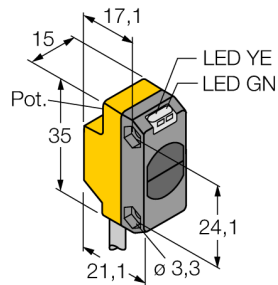

Détecteur photoélectrique
Détecteur en mode diffus
QS18VP6DB

TURCK

Industrial
Automation

- câble, PVC, 2 m
- mode de protection IP67
- LED visible de tous les côtés
- réglage de la sensibilité par potentiomètre