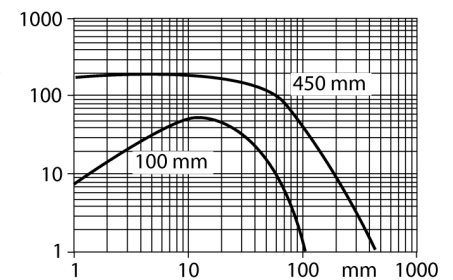

**Schéma de raccordement**

**Principe de fonctionnement**

Tout comme pour les détecteurs rétro-réfléctifs, l'émetteur et le récepteur du système diffus sont logés dans le même boîtier. Cependant, les détecteurs diffus ne détectent pas l'interruption d'un rayon lumineux, mais la réflexion sur un objet. Un objet sera détecté s'il renvoie suffisamment de lumière au récepteur. La portée des détecteurs diffus dépend largement du pouvoir de réflexion du produit.

**Courbe de réserve de gain**

Réserve de gain dépend de la portée

<b>Type</b>	QS18VP6DB
No. d'identité	3061666
<b>Mode de fonctionnement</b>	détecteur en mode diffus
Source de lumière	IR
Longueur d'onde	940 nm
Portée	0...450mm
Température ambiante	-20...+70 °C
<b>Tension de service</b>	10...30 VDC
Taux d'ondulation	< 10 % $V_{crite \grave{a} crite}$
Courant de service nominal (DC)	≤ 100 mA
Protection contre les courts-circuits	oui
Protection contre les inversions de polarité	oui
Fonction de sortie	N.O. / N.C., PNP
Fréquence de commutation	≤ 800 Hz
Retard à la disponibilité	≤ 200 ms
<b>Format</b>	rectangulaire, QS18
Dimensions	21.1 x 15 x 35 mm
Matériau de boîtier	plastique, ABS
Lentille	plastique, acrylique
Raccordement	câble, PVC
Longueur de câble	2 m
Section câble	4x 0.35mm <sup>2</sup>
Type de protection	IP67
<b>Indication de la tension de service</b>	LEDvert
Indication de l'état de commutation	LEDjaune
Signalisation de défaut	LEDvertclignotant
Indication réserve de gain	LEDjauneclignotant