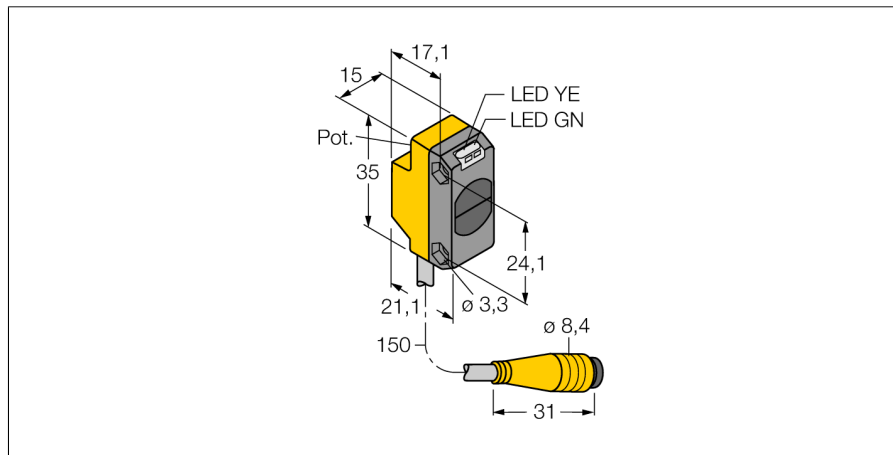

Фотоэлектрический датчик диффузионный датчик QS18VP6DBQ

TURCK

Industrial
Automation

- Вилка кабельная, 4-конт., ПВХ, 150 мм, 8 мм
- Степень защиты IP67
- Светодиод, видимый со всех сторон
- Регулировка чувствительности потенциометром

Схема подключения

Тип	QS18VP6DBQ
Идент. №	3061667
Рабочий режим	диффузионный датчик
Тип источника света	ИК
Длина волны	940 нм
Диапазон	0...450мм
Температура окружающей среды	-20...+70°C
Рабочее напряжение	10...30В =
Остаточная пульсация	< 10 % U _s
Номинальный постоянный рабочий ток	≤ 100 мА
Защита от короткого замыкания	да
обратной полярн.	да
Выходная функция	Н.О./Н.З. , PNP
Частота переключения	≤ 800 Гц
Задержка готовности	≤ 200 мс
Конструкция	прямоугольный, QS18
Размеры	21.1 x 15 x 35 мм
Материал корпуса	Пластмасса, ABS
Линза	пластмасса, акрил
Соединение	Кабель с разъемом, ПВХ, Ø 8 мм
Длина кабеля	0.15 м
Класс защиты	IP67
Индикатор рабочего напряжения	светодиодзел.
Индикация состояния переключения	светодиод желтый
Индикация ошибки	светодиод зел. блики
Индикация коэффициента усиления	светодиод желтый блики

Коэффициент усиления

Зависимость коэффициента усиления от расстояния

**Фотоэлектрический датчик
диффузионный датчик
QS18VP6DBQ**

TURCK

Industrial
Automation

Аксессуары

Наименование	Идент. №		Чертеж с размерами
SMB18A	3033200	Монтажный кронштейн, нерж. сталь, для датчиков с резьбой 18 мм	
SMBQS18A	3069721	Кронштейн, нерж. сталь, для резьбы 18 мм	
SMBQS18AF	3067467	Кронштейн, нерж. сталь, для резьбы 18 мм	

Установочная арматура

Наименование	Идент. №		Чертеж с размерами
WKC4.5T-2/TEL	6625028	Соединительный кабель, "мама" M12, угловой, 5-конт., длина кабеля: 2 м, материал оболочки: ПВХ, черн.; сертификат cULus; возможны другие длины и материалы кабеля см. www.turck.com	
RKC4.5T-2/TEL	6625016	Кабельный соединитель, розетка M12, прямая, 5-конт., длина кабеля: 2 м, материал оболочки: ПВХ, черн.; сертификат cULus; возможны другие длины и материалы кабеля см. www.turck.com	