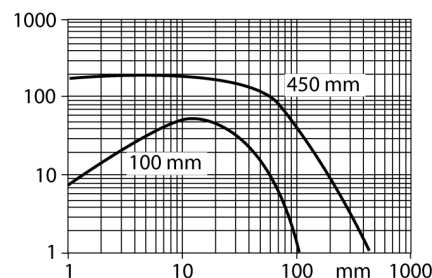

Коэффициент усиления

Зависимость коэффициента усиления от расстояния