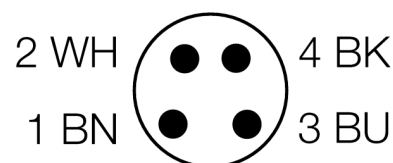

Фотоэлектрический датчик диффузионный датчик QS18VP6DBQ

TURCK

Industrial
Automation

- Вилка кабельная, 4-конт., ПВХ, 150 мм, 8 мм
- Степень защиты IP67
- Светодиод, видимый со всех сторон
- Регулировка чувствительности потенциометром

Схема подключения

Тип	QS18VP6DBQ
Идент. №	3061667
Рабочий режим	диффузионный датчик
Тип источника света	ИК
Длина волны	940 нм
Диапазон	0...450мм
Температура окружающей среды	-20...+70°C
Рабочее напряжение	10...30В =
Остаточная пульсация	< 10 % U _s
Номинальный постоянный рабочий ток	≤ 100 мА
Защита от короткого замыкания	да
обратной полярн.	да
Выходная функция	Н.О./Н.З. , PNP
Частота переключения	≤ 800 Гц
Задержка готовности	≤ 200 мс
Конструкция	прямоугольный, QS18
Размеры	21.1 x 15 x 35 мм
Материал корпуса	Пластмасса, ABS
Линза	пластмасса, акрил
Соединение	Кабель с разъемом, ПВХ, Ø 8 мм
Длина кабеля	0.15 м
Класс защиты	IP67
Индикатор рабочего напряжения	светодиодзел.
Индикация состояния переключения	светодиод желтый
Индикация ошибки	светодиод зел. блики
Индикация коэффициента усиления	светодиод желтый блики

Установочная арматура

Наименование	Идент. №		Чертеж с размерами
WKC4.5T-2/TEL	6625028	Соединительный кабель, "мама" M12, угловой, 5-конт., длина кабеля: 2 м, материал оболочки: ПВХ, черн.; сертификат cULus; возможны другие длины и материалы кабеля см. www.turck.com	
RKC4.5T-2/TEL	6625016	Кабельный соединитель, розетка M12, прямая, 5-конт., длина кабеля: 2 м, материал оболочки: ПВХ, черн.; сертификат cULus; возможны другие длины и материалы кабеля см. www.turck.com	