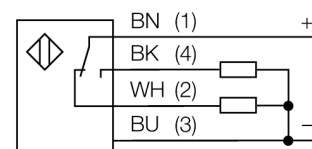

Фотоэлектрический датчик диффузионный датчик QS18VP6DBQ

TURCK

Industrial
Automation

- Вилка кабельная, 4-конт., ПВХ, 150 мм, 8 мм
- Степень защиты IP67
- Светодиод, видимый со всех сторон
- Регулировка чувствительности потенциометром

Схема подключения

Тип	QS18VP6DBQ
Идент. №	3061667
Рабочий режим	диффузионный датчик
Тип источника света	ИК
Длина волны	940 нм
Диапазон	0...450мм
Температура окружающей среды	-20...+70°C
Рабочее напряжение	10...30В =
Остаточная пульсация	< 10 % U _s
Номинальный постоянный рабочий ток	≤ 100 мА
Защита от короткого замыкания	да
обратной полярн.	да
Выходная функция	Н.О./Н.З. , PNP
Частота переключения	≤ 800 Гц
Задержка готовности	≤ 200 мс
Конструкция	прямоугольный, QS18
Размеры	21.1 x 15 x 35 мм
Материал корпуса	Пластмасса, ABS
Линза	пластмасса, акрил
Соединение	Кабель с разъемом, ПВХ, Ø 8 мм
Длина кабеля	0.15 м
Класс защиты	IP67
Индикатор рабочего напряжения	светодиодзел.
Индикация состояния переключения	светодиод желтый
Индикация ошибки	светодиод зел. блики
Индикация коэффициента усиления	светодиод желтый блики

Принцип действия

Как и в рефлективных датчиках, в датчиках диффузионного типа приемник и излучатель встроены в один корпус. Однако диффузионный датчик воспринимает не прерывание пучка света, а отражение света от мишени. Мишень детектируется, если она отражает достаточно света на приемник. Чувствительность диффузионных датчиков сильно зависит от коэффициента отражения мишени.

Установочная арматура

Наименование	Идент. №		Чертеж с размерами
WKC4.5T-2/TEL	6625028	Соединительный кабель, "мама" M12, угловой, 5-конт., длина кабеля: 2 м, материал оболочки: ПВХ, черн.; сертификат cULus; возможны другие длины и материалы кабеля см. www.turck.com	
RKC4.5T-2/TEL	6625016	Кабельный соединитель, розетка M12, прямая, 5-конт., длина кабеля: 2 м, материал оболочки: ПВХ, черн.; сертификат cULus; возможны другие длины и материалы кабеля см. www.turck.com	