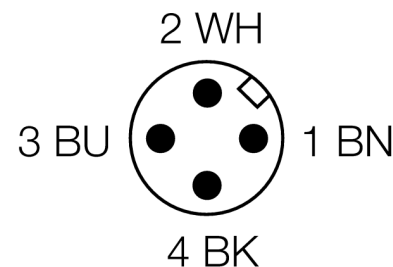

**Фотоэлектрический датчик
диффузионный датчик
QS18VP6DBQ5**

- Вилка кабельная M12 x 1, 4-конт., ПВХ, 150 мм
- Степень защиты IP67
- Светодиод, видимый со всех сторон
- Регулировка чувствительности потенциометром

Схема подключения

Принцип действия

Как и в рефлективных датчиках, в датчиках диффузионного типа приемник и излучатель встроены в один корпус. Однако диффузионный датчик воспринимает не прерывание пучка света, а отражение света от мишени. Мишень детектируется, если она отражает достаточно света на приемник. Чувствительность диффузионных датчиков сильно зависит от коэффициента отражения мишени.

Коэффициент усиления

Зависимость коэффициента усиления от расстояния

Тип	QS18VP6DBQ5
Идент. №	3064595
Рабочий режим	диффузионный датчик
Тип источника света	ИК
Длина волны	940 нм
Диапазон	0...450мм
Температура окружающей среды	-20...+70°C
Рабочее напряжение	10...30В =
Остаточная пульсация	< 10 % U _с
Номинальный постоянный рабочий ток	≤ 100 мА
Защита от короткого замыкания	да
обратной полярн.	да
Выходная функция	Н.О./Н.З. , PNP
Частота переключения	≤ 800 Гц
Задержка готовности	≤ 200 мс
Конструкция	прямоугольный, QS18
Размеры	21.1 x 15 x 35 мм
Материал корпуса	Пластмасса, ABS
Линза	пластмасса, акрил
Соединение	Кабель с разъемом, ПВХ, M12 x 1
Длина кабеля	0.15 м
Класс защиты	IP67
Индикатор рабочего напряжения	светодиодзел.
Индикация состояния переключения	светодиод желтый
Индикация ошибки	светодиод зел. блики
Индикация коэффициента усиления	светодиод желтый блики

Установочная арматура

Наименование	Идент. №		Чертеж с размерами
WKC4.5T-2/TEL	6625028	Соединительный кабель, "мама" M12, угловой, 5-конт., длина кабеля: 2 м, материал оболочки: ПВХ, черн.; сертификат cULus; возможны другие длины и материалы кабеля см. www.turck.com	
RKC4.5T-2/TEL	6625016	Кабельный соединитель, розетка M12, прямая, 5-конт., длина кабеля: 2 м, материал оболочки: ПВХ, черн.; сертификат cULus; возможны другие длины и материалы кабеля см. www.turck.com	