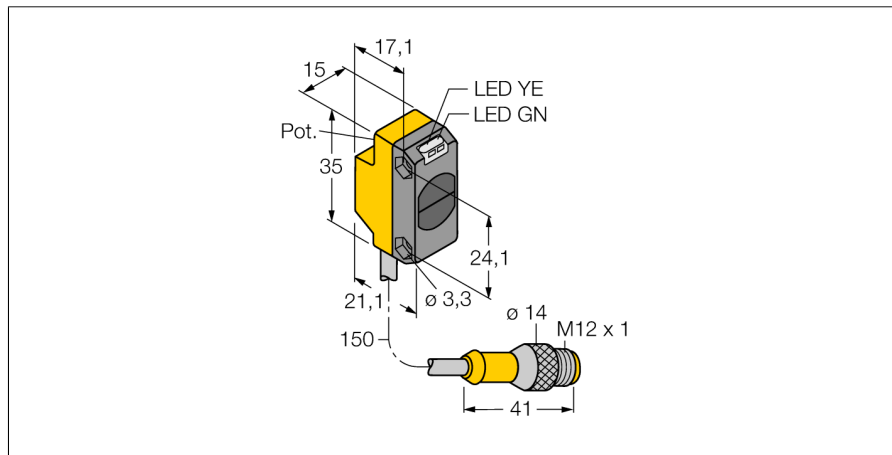

**Фотоэлектрический датчик
диффузионный датчик
QS18VP6DBQ5**

- Вилка кабельная M12 x 1, 4-конт., ПВХ, 150 мм
- Степень защиты IP67
- Светодиод, видимый со всех сторон
- Регулировка чувствительности потенциометром

Схема подключения

Принцип действия

Как и в рефлективных датчиках, в датчиках диффузионного типа приемник и излучатель встроены в один корпус. Однако диффузионный датчик воспринимает не прерывание пучка света, а отражение света от мишени. Мишень детектируется, если она отражает достаточно света на приемник. Чувствительность диффузионных датчиков сильно зависит от коэффициента отражения мишени.

Коэффициент усиления

Зависимость коэффициента усиления от расстояния

Тип	QS18VP6DBQ5
Идент. №	3064595
Рабочий режим	диффузионный датчик
Тип источника света	ИК
Длина волны	940 нм
Диапазон	0...450мм
Температура окружающей среды	-20...+70°C
Рабочее напряжение	10...30В =
Остаточная пульсация	< 10 % U _с
Номинальный постоянный рабочий ток	≤ 100 мА
Защита от короткого замыкания	да
обратной полярн.	да
Выходная функция	Н.О./Н.З. , PNP
Частота переключения	≤ 800 Гц
Задержка готовности	≤ 200 мс
Конструкция	прямоугольный, QS18
Размеры	21.1 x 15 x 35 мм
Материал корпуса	Пластмасса, ABS
Линза	пластмасса, акрил
Соединение	Кабель с разъемом, ПВХ, M12 x 1
Длина кабеля	0.15 м
Класс защиты	IP67
Индикатор рабочего напряжения	светодиодзел.
Индикация состояния переключения	светодиод желтый
Индикация ошибки	светодиод зел. блики
Индикация коэффициента усиления	светодиод желтый блики

Установочная арматура

Наименование	Идент. №		Чертеж с размерами
WKC4.5T-2/TEL	6625028	Соединительный кабель, "мама" M12, угловой, 5-конт., длина кабеля: 2 м, материал оболочки: ПВХ, черн.; сертификат cULus; возможны другие длины и материалы кабеля см. www.turck.com	
RKC4.5T-2/TEL	6625016	Кабельный соединитель, розетка M12, прямая, 5-конт., длина кабеля: 2 м, материал оболочки: ПВХ, черн.; сертификат cULus; возможны другие длины и материалы кабеля см. www.turck.com	