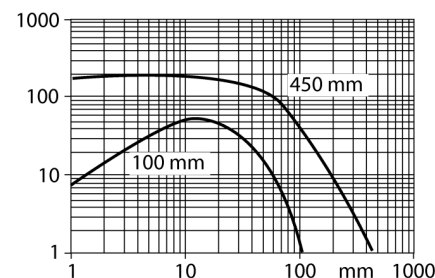

**Фотоэлектрический датчик
диффузионный датчик
QS18VP6DBQ5**

- Вилка кабельная M12 x 1, 4-конт., ПВХ, 150 мм
- Степень защиты IP67
- Светодиод, видимый со всех сторон
- Регулировка чувствительности потенциометром

Схема подключения

Принцип действия

Как и в рефлективных датчиках, в датчиках диффузионного типа приемник и излучатель встроены в один корпус. Однако диффузионный датчик воспринимает не прерывание пучка света, а отражение света от мишени. Мишень детектируется, если она отражает достаточно света на приемник. Чувствительность диффузионных датчиков сильно зависит от коэффициента отражения мишени.

Коэффициент усиления

Зависимость коэффициента усиления от расстояния

Тип	QS18VP6DBQ5
Идент. №	3064595
Рабочий режим	диффузионный датчик
Тип источника света	ИК
Длина волны	940 нм
Диапазон	0...450мм
Температура окружающей среды	-20...+70°C
Рабочее напряжение	10...30В =
Остаточная пульсация	< 10 % U _с
Номинальный постоянный рабочий ток	≤ 100 мА
Защита от короткого замыкания	да
обратной полярн.	да
Выходная функция	Н.О./Н.З. , PNP
Частота переключения	≤ 800 Гц
Задержка готовности	≤ 200 мс
Конструкция	прямоугольный, QS18
Размеры	21.1 x 15 x 35 мм
Материал корпуса	Пластмасса, ABS
Линза	пластмасса, акрил
Соединение	Кабель с разъемом, ПВХ, M12 x 1
Длина кабеля	0.15 м
Класс защиты	IP67
Индикатор рабочего напряжения	светодиодзел.
Индикация состояния переключения	светодиод желтый
Индикация ошибки	светодиод зел. блики
Индикация коэффициента усиления	светодиод желтый блики

Установочная арматура

Наименование	Идент. №		Чертеж с размерами
WKC4.5T-2/TEL	6625028	Соединительный кабель, "мама" M12, угловой, 5-конт., длина кабеля: 2 м, материал оболочки: ПВХ, черн.; сертификат cULus; возможны другие длины и материалы кабеля см. www.turck.com	
RKC4.5T-2/TEL	6625016	Кабельный соединитель, розетка M12, прямая, 5-конт., длина кабеля: 2 м, материал оболочки: ПВХ, черн.; сертификат cULus; возможны другие длины и материалы кабеля см. www.turck.com	