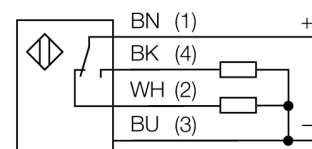

**Фотоэлектрический датчик
диффузионный датчик
QS18VP6DBQ5**

- Вилка кабельная M12 x 1, 4-конт., ПВХ, 150 мм
- Степень защиты IP67
- Светодиод, видимый со всех сторон
- Регулировка чувствительности потенциометром

Схема подключения

Принцип действия

Как и в рефлективных датчиках, в датчиках диффузионного типа приемник и излучатель встроены в один корпус. Однако диффузионный датчик воспринимает не прерывание пучка света, а отражение света от мишени. Мишень детектируется, если она отражает достаточно света на приемник. Чувствительность диффузионных датчиков сильно зависит от коэффициента отражения мишени.

Коэффициент усиления

Зависимость коэффициента усиления от расстояния

Тип	QS18VP6DBQ5
Идент. №	3064595
Рабочий режим	диффузионный датчик
Тип источника света	ИК
Длина волны	940 нм
Диапазон	0...450мм
Температура окружающей среды	-20...+70°C
Рабочее напряжение	10...30В =
Остаточная пульсация	< 10 % U _с
Номинальный постоянный рабочий ток	≤ 100 мА
Защита от короткого замыкания	да
обратной полярн.	да
Выходная функция	Н.О./Н.З. , PNP
Частота переключения	≤ 800 Гц
Задержка готовности	≤ 200 мс
Конструкция	прямоугольный, QS18
Размеры	21.1 x 15 x 35 мм
Материал корпуса	Пластмасса, ABS
Линза	пластмасса, акрил
Соединение	Кабель с разъемом, ПВХ, M12 x 1
Длина кабеля	0.15 м
Класс защиты	IP67
Индикатор рабочего напряжения	светодиодзел.
Индикация состояния переключения	светодиод желтый
Индикация ошибки	светодиод зел. блики
Индикация коэффициента усиления	светодиод желтый блики

Установочная арматура

Наименование	Идент. №		Чертеж с размерами
WKC4.5T-2/TEL	6625028	Соединительный кабель, "мама" M12, угловой, 5-конт., длина кабеля: 2 м, материал оболочки: ПВХ, черн.; сертификат cULus; возможны другие длины и материалы кабеля см. www.turck.com	
RKC4.5T-2/TEL	6625016	Кабельный соединитель, розетка M12, прямая, 5-конт., длина кабеля: 2 м, материал оболочки: ПВХ, черн.; сертификат cULus; возможны другие длины и материалы кабеля см. www.turck.com	