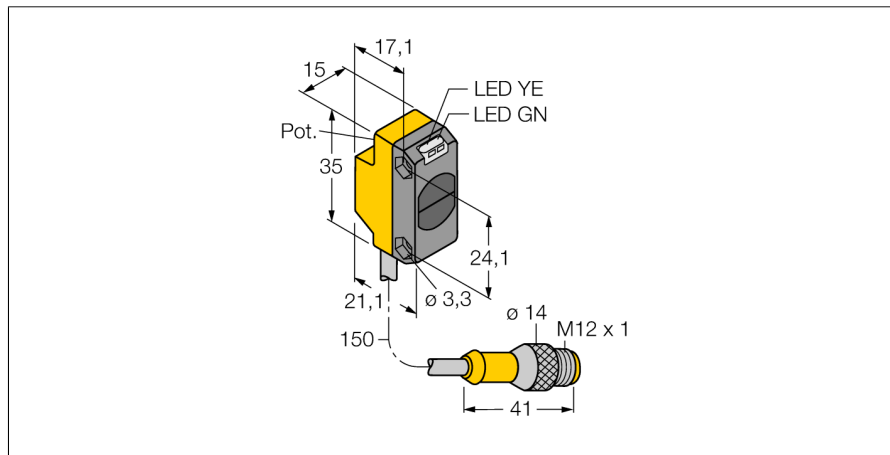

Optosenzor reflexní snímače QS18VP6DBQ5

TURCK

Industrial
Automation

- 150mm PVC kabel s konektorem M12 x 1, 4žilový
- stupeň krytí IP67
- dobře viditelné LED
- nastavení citlivosti potenciometrem

Schéma zapojení

Typové označení	QS18VP6DBQ5
Identifikační číslo	3064595
Druh provozu	reflexní snímače
Barva světla	IR
Vlnová délka	940 nm
Rozsah	0...450 mm
Okolní teplota	-20... +70°C
Napájecí napětí	10...30VDC
Zvlnění	< 10 % U _s
DC jmenovitý provozní proud	≤ 100 mA
Ochrana proti zkratu	ano
Ochrana proti přepólování	ano
Výstupní funkce	spínací / rozpínací, PNP
Frekvence spínání	≤ 800 Hz
Doba ustálení	≤ 200 ms
Pouzdro	kvádrové pouzdro, QS18
Rozměry	21.1 x 15 x 35 mm
Materiál pouzdra	plast, ABS
Čočka	plast, akrylát
Připojení	kabel s konektorem, PVC, M12 x 1
Délka kabelu	0.15 m
Stupeň krytí	IP67
Indikace napájení	LED zelená
Indikace stavu výstupu	LED žlutá
Signalizace poruchy	LED zelená bliká
Indikace funkční rezervy	LED žlutá bliká

Funkční princip

U reflexních snímačů (stejně jako u reflexních závor) jsou vysílač a přijímač umístěny v jednom pouzdře. Vyhodnocováno není ale přerušení světelných paprsků, ale odraz od snímaného objektu. K detekci objektu je třeba odraz dostatečného množství světla zpět k přijímači. Spínací vzdálenost reflexních snímačů závisí ve značné míře na reflexních schopnostech snímaného předmětu.

Wiring accessories

Typové označení	Identifikační číslo		Rozměrový náčrtek
WKC4.5T-2/TEL	6625028	Připojovací kabel, zásuvka M12 úhlová 5pinová, délka kabelu: 2 m, materiál kabelu: černé PVC; cULus certifikát; k dispozici i jiné délky kabelu a provedení, viz www.turck.cz	
RKC4.5T-2/TEL	6625016	Připojovací kabel, zásuvka M12 přímá 5pinová, délka kabelu: 2 m, materiál kabelu: černé PVC; cULus certifikát; k dispozici i jiné délky kabelu a provedení, viz www.turck.cz	