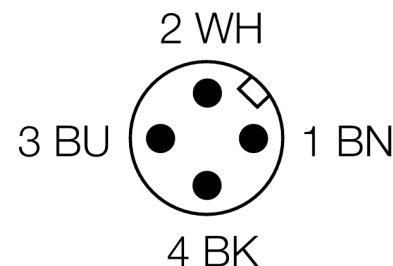

Optosenzor reflexní snímače QS18VP6DBQ5

TURCK

Industrial
Automation

- 150mm PVC kabel s konektorem M12 x 1, 4žilový
- stupeň krytí IP67
- dobře viditelné LED
- nastavení citlivosti potenciometrem

Schéma zapojení

Typové označení	QS18VP6DBQ5
Identifikační číslo	3064595
Druh provozu	reflexní snímače
Barva světla	IR
Vlnová délka	940 nm
Rozsah	0...450 mm
Okolní teplota	-20... +70°C
Napájecí napětí	10...30VDC
Zvlnění	< 10 % U _s
DC jmenovitý provozní proud	≤ 100 mA
Ochrana proti zkratu	ano
Ochrana proti přepólování	ano
Výstupní funkce	spínací / rozpínací, PNP
Frekvence spínání	≤ 800 Hz
Doba ustálení	≤ 200 ms
Pouzdro	kvádrové pouzdro, QS18
Rozměry	21.1 x 15 x 35 mm
Materiál pouzdra	plast, ABS
Čočka	plast, akrylát
Připojení	kabel s konektorem, PVC, M12 x 1
Délka kabelu	0.15 m
Stupeň krytí	IP67
Indikace napájení	LED zelená
Indikace stavu výstupu	LED žlutá
Signalizace poruchy	LED zelená bliká
Indikace funkční rezervy	LED žlutá bliká

Funkční princip

U reflexních snímačů (stejně jako u reflexních závor) jsou vysílač a přijímač umístěny v jednom pouzdře. Vyhodnocováno není ale přerušení světelných paprsků, ale odraz od snímaného objektu. K detekci objektu je třeba odraz dostatečného množství světla zpět k přijímači. Spínací vzdálenost reflexních snímačů závisí ve značné míře na reflexních schopnostech snímaného předmětu.

Wiring accessories

Typové označení	Identifikační číslo		Rozměrový náčrtek
WKC4.5T-2/TEL	6625028	Připojovací kabel, zásuvka M12 úhlová 5pinová, délka kabelu: 2 m, materiál kabelu: černé PVC; cULus certifikát; k dispozici i jiné délky kabelu a provedení, viz www.turck.cz	
RKC4.5T-2/TEL	6625016	Připojovací kabel, zásuvka M12 přímá 5pinová, délka kabelu: 2 m, materiál kabelu: černé PVC; cULus certifikát; k dispozici i jiné délky kabelu a provedení, viz www.turck.cz	