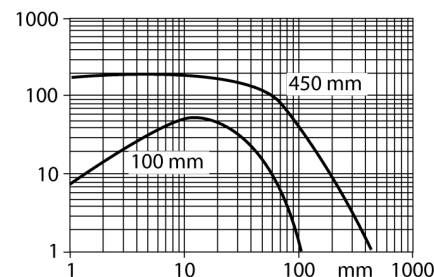

Akční rádius

Funkční rezerva v závislosti na dosahu