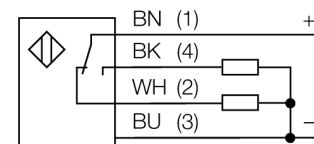

Typové označení	QS18VP6DBQ5
Identifikační číslo	3064595
Druh provozu	reflexní snímače
Barva světla	IR
Vlnová délka	940 nm
Rozsah	0...450 mm
Okolní teplota	-20... +70°C
Napájecí napětí	10...30VDC
Zvlnění	< 10 % U _s
DC jmenovitý provozní proud	≤ 100 mA
Ochrana proti zkratu	ano
Ochrana proti přepólování	ano
Výstupní funkce	spínací / rozpínací, PNP
Frekvence spínání	≤ 800 Hz
Doba ustálení	≤ 200 ms
Pouzdro	kvádrové pouzdro, QS18
Rozměry	21.1 x 15 x 35 mm
Materiál pouzdra	plast, ABS
Čočka	plast, akrylát
Připojení	kabel s konektorem, PVC, M12 x 1
Délka kabelu	0.15 m
Stupeň krytí	IP67
Indikace napájení	LED zelená
Indikace stavu výstupu	LED žlutá
Signalizace poruchy	LED zelená bliká
Indikace funkční rezervy	LED žlutá bliká

Funkční princip

U reflexních snímačů (stejně jako u reflexních závor) jsou vysílač a přijímač umístěny v jednom pouzdře. Vyhodnocováno není ale přerušení světelných paprsků, ale odraz od snímaného objektu. K detekci objektu je třeba odraz dostatečného množství světla zpět k přijímači. Spínací vzdálenost reflexních snímačů závisí ve značné míře na reflexních schopnostech snímaného předmětu.

Akční rádius

Funkční rezerva v závislosti na dosahu

**Optosenzor
reflexní snímače
QS18VP6DBQ5**

TURCK

Industrial
Automation

Příslušenství

Typové označení	Identifikační číslo		Rozměrový náčrtek
SMB18A	3033200	Montážní úhelník, nerez, pro závitová pouzdra M18	
SMBQS18A	3069721	Montážní úhelník, nerez ocel, pro závitová pouzdra M18	
SMBQS18AF	3067467	Montážní úhelník, nerez ocel, pro závitová pouzdra M18	

Wiring accessories

Typové označení	Identifikační číslo		Rozměrový náčrtek
WKC4.5T-2/TEL	6625028	Připojovací kabel, zásuvka M12 úhlová 5pinová, délka kabelu: 2 m, materiál kabelu: černé PVC; cULus certifikát; k dispozici i jiné délky kabelu a provedení, viz www.turck.cz	
RKC4.5T-2/TEL	6625016	Připojovací kabel, zásuvka M12 přímá 5pinová, délka kabelu: 2 m, materiál kabelu: černé PVC; cULus certifikát; k dispozici i jiné délky kabelu a provedení, viz www.turck.cz	