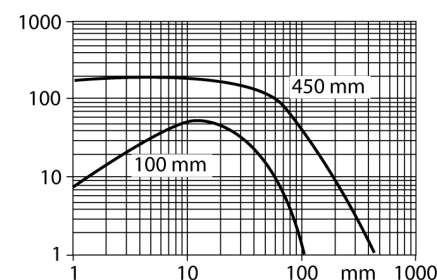

**Схема подключения**

**Принцип действия**

Как и в рефлективных датчиках, в датчиках диффузионного типа приемник и излучатель встроены в один корпус. Однако диффузионный датчик воспринимает не прерывание пучка света, а отражение света от мишени. Мишень детектируется, если она отражает достаточно света на приемник. Чувствительность диффузионных датчиков сильно зависит от коэффициента отражения мишени.

**Коэффициент усиления**

Зависимость коэффициента усиления от расстояния

<b>Тип</b>	QS18VP6WQ7
Идент. №	3066442
<b>Рабочий режим</b>	диффузионный датчик
Тип источника света	ИК
Длина волны	940 нм
Диапазон	0...100мм
Температура окружающей среды	-20...+70°C
<b>Рабочее напряжение</b>	10...30В =
Остаточная пульсация	< 10 % U <sub>н</sub>
Номинальный постоянный рабочий ток	≤ 100 мА
Защита от короткого замыкания	да
обратной полярн.	да
Выходная функция	Н.О./Н.З. , PNP
Частота переключения	≤ 800 Гц
Задержка готовности	≤ 200 мс
<b>Конструкция</b>	прямоугольный, QS18
Размеры	21.1 x 15 x 41.5 мм
Материал корпуса	Пластмасса, ABS
Линза	пластмасса, акрил
Соединение	разъем, Ø 8 мм
Класс защиты	IP67
<b>Индикатор рабочего напряжения</b>	светодиодзел.
Индикация состояния переключения	светодиод желтый
Индикация ошибки	светодиод зел. блики
Индикация коэффициента усиления	светодиод желтый блики

**Установочная арматура**

Наименование	Идент. №		Чертеж с размерами
WKC4.5T-2/TEL	6625028	Соединительный кабель, "мама" M12, угловой, 5-конт., длина кабеля: 2 м, материал оболочки: ПВХ, черн.; сертификат cULus; возможны другие длины и материалы кабеля см. <a href="http://www.turck.com">www.turck.com</a>	
RKC4.5T-2/TEL	6625016	Кабельный соединитель, розетка M12, прямая, 5-конт., длина кабеля: 2 м, материал оболочки: ПВХ, черн.; сертификат cULus; возможны другие длины и материалы кабеля см. <a href="http://www.turck.com">www.turck.com</a>	