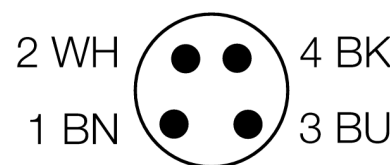

Схема подключения

Принцип действия

Как и в рефлективных датчиках, в датчиках диффузионного типа приемник и излучатель встроены в один корпус. Однако диффузионный датчик воспринимает не прерывание пучка света, а отражение света от мишени. Мишень детектируется, если она отражает достаточно света на приемник. Чувствительность диффузионных датчиков сильно зависит от коэффициента отражения мишени.