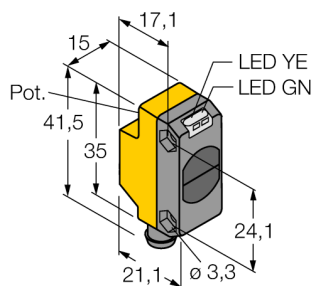

**Фотоэлектрический датчик  
диффузионный датчик  
QS18VP6WQ7**

- Разъем "папа", M8x1, 4-контактн.
- Степень защиты IP67
- Светодиод, видимый со всех сторон
- Регулировка чувствительности потенциометром

**Коэффициент усиления**

Зависимость коэффициента усиления от расстояния

<b>Тип</b>	QS18VP6WQ7
Идент. №	3066442
<b>Рабочий режим</b>	диффузионный датчик
Тип источника света	ИК
Длина волны	940 нм
Диапазон	0...100мм
Температура окружающей среды	-20...+70°C
<b>Рабочее напряжение</b>	10...30В =
Остаточная пульсация	< 10 % U <sub>н</sub>
Номинальный постоянный рабочий ток	≤ 100 мА
Защита от короткого замыкания	да
обратной полярн.	да
Выходная функция	Н.О./Н.З. , PNP
Частота переключения	≤ 800 Гц
Задержка готовности	≤ 200 мс
<b>Конструкция</b>	прямоугольный, QS18
Размеры	21.1 x 15 x 41.5 мм
Материал корпуса	Пластмасса, ABS
Линза	пластмасса, акрил
Соединение	разъем, Ø 8 мм
Класс защиты	IP67
<b>Индикатор рабочего напряжения</b>	светодиодзел.
Индикация состояния переключения	светодиод желтый
Индикация ошибки	светодиод зел. блики
Индикация коэффициента усиления	светодиод желтый блики

**Установочная арматура**

Наименование	Идент. №		Чертеж с размерами
WKC4.5T-2/TEL	6625028	Соединительный кабель, "мама" M12, угловой, 5-конт., длина кабеля: 2 м, материал оболочки: ПВХ, черн.; сертификат cULus; возможны другие длины и материалы кабеля см. <a href="http://www.turck.com">www.turck.com</a>	
RKC4.5T-2/TEL	6625016	Кабельный соединитель, розетка M12, прямая, 5-конт., длина кабеля: 2 м, материал оболочки: ПВХ, черн.; сертификат cULus; возможны другие длины и материалы кабеля см. <a href="http://www.turck.com">www.turck.com</a>	