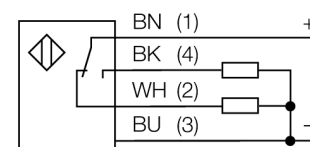

**Фотоэлектрический датчик  
диффузионный датчик  
QS18VP6WQ7**

- Разъем "папа", M8x1, 4-контактн.
- Степень защиты IP67
- Светодиод, видимый со всех сторон
- Регулировка чувствительности потенциометром

**Схема подключения**

**Принцип действия**

Как и в рефлективных датчиках, в датчиках диффузионного типа приемник и излучатель встроены в один корпус. Однако диффузионный датчик воспринимает не прерывание пучка света, а отражение света от мишени. Мишень детектируется, если она отражает достаточно света на приемник. Чувствительность диффузионных датчиков сильно зависит от коэффициента отражения мишени.

**Установочная арматура**

Наименование	Идент. №		Чертеж с размерами
WKC4.5T-2/TEL	6625028	Соединительный кабель, "мама" M12, угловой, 5-конт., длина кабеля: 2 м, материал оболочки: ПВХ, черн.; сертификат cULus; возможны другие длины и материалы кабеля см. <a href="http://www.turck.com">www.turck.com</a>	
RKC4.5T-2/TEL	6625016	Кабельный соединитель, розетка M12, прямая, 5-конт., длина кабеля: 2 м, материал оболочки: ПВХ, черн.; сертификат cULus; возможны другие длины и материалы кабеля см. <a href="http://www.turck.com">www.turck.com</a>	