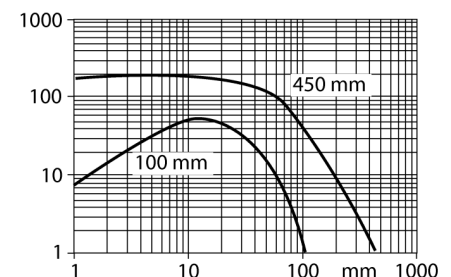

Caracteristica "Excess gain"

Caracteristica Excess gain-Distanță