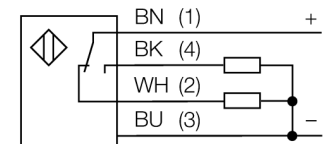

senzor optic
Senzor cu mod difuz
QS18VP6DBQ7

- Conector tată M8 x 1, 4-pini
- Grad de protecție IP67
- Led cu vizibilitate de 360 de grade
- Sensibilitate ajustabilă prin potențiomtru

Diagramă de conexiuni

Descriere tip	QS18VP6DBQ7
Număr identificare	3066444
Mod de operare	senzor cu mod difuz
Tipul de lumină	IR
Lungime de undă	940 nm
Domeniu	0...450 mm
Temperatura mediului	-20...+70°C
Tensiune de alimentare	10...30Vcc
Ripul rezidual	< 10 % U _s
Curent nominal de alimentare în c.c.	≤ 100 mA
Protecție la scurtcircuit	da
Protecție la alimentare inversă	da
leșire	normal deschis / normal închis, pnp
Frecvență de comutare	≤ 800 Hz
Timp de întârziere la alimentare	≤ 200 ms
Design	Dreptunghiular, QS18
Dimensiuni	21.1 x 15 x 41.5mm
Materialul carcasei	plastic, ABS
Lentilă	plastic, acrilic
Conectare	Conector, Ø 8 mm
Grad de protecție	IP67
Indicator al tensiunii de lucru	LED verde
Indicare stare	LED galben
Indicare eroare	LED verde intermitent
Excess gain indication	LED galben intermitent

Principiu de funcționare

La fel ca și senzorii retroreflexivi, senzorii cu mod difuz conțin emițătorul și receptorul în aceeași carcasă. Totuși, senzorii difuzi nu detectează întreruperea spotului ci reflexia acestuia pe obiectul de detectat. Un obiect este detectat dacă el reflectă o cantitate suficientă de lumină înapoi la receptor. De aceea distanța de sesizare pentru senzorii cu mod difuz depinde puternic de factorul de reflexie al obiectului detectat.

Accesorii conectare

Tip	Număr identificare		Desen cu dimensiuni
WKC4.5T-2/TEL	6625028	Cablu de conectare, mamă M12, cu cot, 5-pini, lungime cablu: 2 m, material manta: PVC, negru; certificare cULus; sunt disponibile alte lungimi și calități de cablu, pe www.turck.com	
RKC4.5T-2/TEL	6625016	Cablu de conectare, mamă M12, drept, 5-pini, lungime cablu: 2 m, material manta: PVC, negru; certificare cULus; sunt disponibile alte lungimi și calități de cablu, pe www.turck.com	