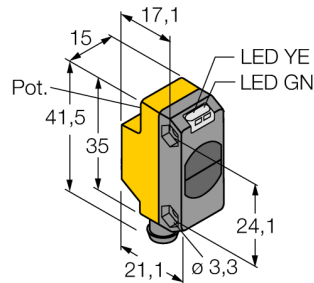

senzor optic
Senzor cu mod difuz
QS18VP6DBQ7

- Conector tată M8 x 1, 4-pini
- Grad de protecție IP67
- Led cu vizibilitate de 360 de grade
- Sensibilitate ajustabilă prin potențiomtru

Diagramă de conexiuni

Descriere tip	QS18VP6DBQ7
Număr identificare	3066444
Mod de operare	senzor cu mod difuz
Tipul de lumină	IR
Lungime de undă	940 nm
Domeniu	0...450 mm
Temperatura mediului	-20...+70°C
Tensiune de alimentare	10...30Vcc
Ripul rezidual	< 10 % U _s
Curent nominal de alimentare în c.c.	≤ 100 mA
Protecție la scurtcircuit	da
Protecție la alimentare inversă	da
leșire	normal deschis / normal închis, pnp
Frecvență de comutare	≤ 800 Hz
Timp de întârziere la alimentare	≤ 200 ms
Design	Dreptunghiular, QS18
Dimensiuni	21.1 x 15 x 41.5mm
Materialul carcasei	plastic, ABS
Lentilă	plastic, acrilic
Conectare	Conector, Ø 8 mm
Grad de protecție	IP67
Indicator al tensiunii de lucru	LED verde
Indicare stare	LED galben
Indicare eroare	LED verde intermitent
Excess gain indication	LED galben intermitent

Caracteristica "Excess gain"

Caracteristica Excess gain-Distanță

senzor optic
 Senzor cu mod difuz
 QS18VP6DBQ7

TURCK

Industrial
 Automation

Accesorii

Tip	Număr identificare		Desen cu dimensiuni
SMB18A	3033200	Suport de montare, oțel inoxidabil, pentru senzori cu filet de 18 mm	
SMBQS18A	3069721	Suport de montare, oțel inoxidabil, pentru filet de 18 mm	
SMBQS18AF	3067467	Suport de montare, oțel inoxidabil, pentru filet de 18 mm	

Accesorii conectare

Tip	Număr identificare		Desen cu dimensiuni
WKC4.5T-2/TEL	6625028	Cablu de conectare, mamă M12, cu cot, 5-pini, lungime cablu: 2 m, material manta: PVC, negru; certificare cULus; sunt disponibile alte lungimi și calități de cablu, pe www.turck.com	
RKC4.5T-2/TEL	6625016	Cablu de conectare, mamă M12, drept, 5-pini, lungime cablu: 2 m, material manta: PVC, negru; certificare cULus; sunt disponibile alte lungimi și calități de cablu, pe www.turck.com	