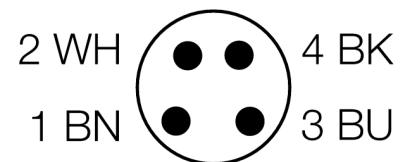

senzor optic
Senzor cu mod difuz
QS18VP6DBQ7

- Conector tată M8 x 1, 4-pini
- Grad de protecție IP67
- Led cu vizibilitate de 360 de grade
- Sensibilitate ajustabilă prin potențiomtru

Diagramă de conexiuni

Descriere tip	QS18VP6DBQ7
Număr identificare	3066444
Mod de operare	senzor cu mod difuz
Tipul de lumină	IR
Lungime de undă	940 nm
Domeniu	0...450 mm
Temperatura mediului	-20...+70°C
Tensiune de alimentare	10...30Vcc
Ripul rezidual	< 10 % U _s
Curent nominal de alimentare în c.c.	≤ 100 mA
Protecție la scurtcircuit	da
Protecție la alimentare inversă	da
leșire	normal deschis / normal închis, pnp
Frecvență de comutare	≤ 800 Hz
Timp de întârziere la alimentare	≤ 200 ms
Design	Dreptunghiular, QS18
Dimensiuni	21.1 x 15 x 41.5mm
Materialul carcasei	plastic, ABS
Lentilă	plastic, acrilic
Conectare	Conector, Ø 8 mm
Grad de protecție	IP67
Indicator al tensiunii de lucru	LED verde
Indicare stare	LED galben
Indicare eroare	LED verde intermitent
Excess gain indication	LED galben intermitent

Accesorii conectare

Tip	Număr identificare		Desen cu dimensiuni
WKC4.5T-2/TEL	6625028	Cablu de conectare, mamă M12, cu cot, 5-pini, lungime cablu: 2 m, material manta: PVC, negru; certificare cULus; sunt disponibile alte lungimi și calități de cablu, pe www.turck.com	
RKC4.5T-2/TEL	6625016	Cablu de conectare, mamă M12, drept, 5-pini, lungime cablu: 2 m, material manta: PVC, negru; certificare cULus; sunt disponibile alte lungimi și calități de cablu, pe www.turck.com	