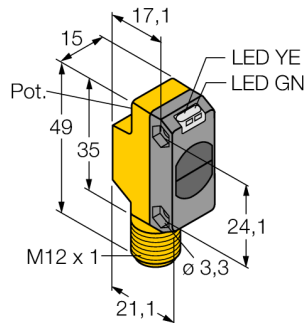

**Фотоэлектрический датчик  
диффузионный датчик  
QS18VP6WQ8**

- Вилка, M12 x 1, 4-конт.
- Степень защиты IP67
- Светодиод, видимый со всех сторон
- Регулировка чувствительности потенциометром

**Схема подключения**

**Фотоэлектрический датчик  
диффузионный датчик  
QS18VP6WQ8**

**TURCK**

Industrial  
Automation

**Аксессуары**

Наименование	Идент. №		Чертеж с размерами
SMB18A	3033200	Монтажный кронштейн, нерж. сталь, для датчиков с резьбой 18 мм	
SMBQS18A	3069721	Кронштейн, нерж. сталь, для резьбы 18 мм	
SMBQS18AF	3067467	Кронштейн, нерж. сталь, для резьбы 18 мм	

**Установочная арматура**

Наименование	Идент. №		Чертеж с размерами
WKC4.5T-2/TEL	6625028	Соединительный кабель, "мама" M12, угловой, 5-конт., длина кабеля: 2 м, материал оболочки: ПВХ, черн.; сертификат cULus; возможны другие длины и материалы кабеля см. <a href="http://www.turck.com">www.turck.com</a>	
RKC4.5T-2/TEL	6625016	Кабельный соединитель, розетка M12, прямая, 5-конт., длина кабеля: 2 м, материал оболочки: ПВХ, черн.; сертификат cULus; возможны другие длины и материалы кабеля см. <a href="http://www.turck.com">www.turck.com</a>	