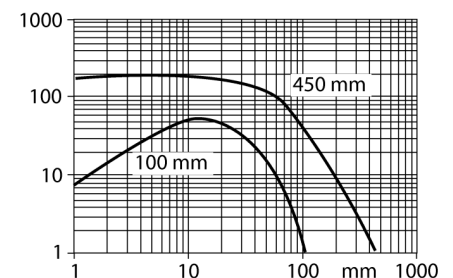

**Фотоэлектрический датчик  
диффузионный датчик  
QS18VP6WQ8**

- Вилка, M12 x 1, 4-конт.
- Степень защиты IP67
- Светодиод, видимый со всех сторон
- Регулировка чувствительности потенциометром

**Схема подключения**

**Коэффициент усиления**

Зависимость коэффициента усиления от расстояния

<b>Тип</b>	QS18VP6WQ8
Идент. №	3066464
<b>Рабочий режим</b>	диффузионный датчик
Тип источника света	ИК
Длина волны	940 нм
Диапазон	0...100мм
Температура окружающей среды	-20...+70°C
<b>Рабочее напряжение</b>	10...30В =
Остаточная пульсация	< 10 % U <sub>s</sub>
Номинальный постоянный рабочий ток	≤ 100 мА
Защита от короткого замыкания	да
обратной полярн.	да
Выходная функция	Н.О./Н.З. , PNP
Частота переключения	≤ 800 Гц
Задержка готовности	≤ 200 мс
<b>Конструкция</b>	прямоугольный, QS18
Размеры	21.1 x 15 x 35 мм
Материал корпуса	Пластмасса, ABS
Линза	пластмасса, акрил
Соединение	разъем, M12 x 1
Класс защиты	IP67
<b>Индикатор рабочего напряжения</b>	светодиодзел.
Индикация состояния переключения	светодиод желтый
Индикация ошибки	светодиод зел. блики
Индикация коэффициента усиления	светодиод желтый блики

**Установочная арматура**

Наименование	Идент. №		Чертеж с размерами
WKC4.5T-2/TEL	6625028	Соединительный кабель, "мама" M12, угловой, 5-конт., длина кабеля: 2 м, материал оболочки: ПВХ, черн.; сертификат cULus; возможны другие длины и материалы кабеля см. <a href="http://www.turck.com">www.turck.com</a>	
RKC4.5T-2/TEL	6625016	Кабельный соединитель, розетка M12, прямая, 5-конт., длина кабеля: 2 м, материал оболочки: ПВХ, черн.; сертификат cULus; возможны другие длины и материалы кабеля см. <a href="http://www.turck.com">www.turck.com</a>	