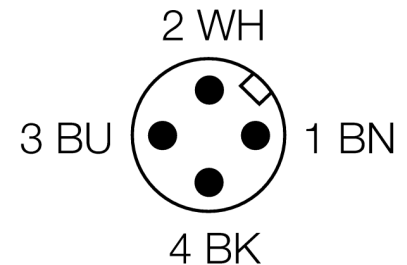

**Фотоэлектрический датчик  
диффузионный датчик  
QS18VP6WQ8**

- Вилка, M12 x 1, 4-конт.
- Степень защиты IP67
- Светодиод, видимый со всех сторон
- Регулировка чувствительности потенциометром

**Схема подключения**

**Коэффициент усиления**

Зависимость коэффициента усиления от расстояния

<b>Тип</b>	QS18VP6WQ8
Идент. №	3066464
<b>Рабочий режим</b>	диффузионный датчик
Тип источника света	ИК
Длина волны	940 нм
Диапазон	0...100мм
Температура окружающей среды	-20...+70°C
<b>Рабочее напряжение</b>	10...30В =
Остаточная пульсация	< 10 % U <sub>s</sub>
Номинальный постоянный рабочий ток	≤ 100 мА
Защита от короткого замыкания	да
обратной полярн.	да
Выходная функция	Н.О./Н.З. , PNP
Частота переключения	≤ 800 Гц
Задержка готовности	≤ 200 мс
<b>Конструкция</b>	прямоугольный, QS18
Размеры	21.1 x 15 x 35 мм
Материал корпуса	Пластмасса, ABS
Линза	пластмасса, акрил
Соединение	разъем, M12 x 1
Класс защиты	IP67
<b>Индикатор рабочего напряжения</b>	светодиодзел.
Индикация состояния переключения	светодиод желтый
Индикация ошибки	светодиод зел. блики
Индикация коэффициента усиления	светодиод желтый блики

**Установочная арматура**

Наименование	Идент. №		Чертеж с размерами
WKC4.5T-2/TEL	6625028	Соединительный кабель, "мама" M12, угловой, 5-конт., длина кабеля: 2 м, материал оболочки: ПВХ, черн.; сертификат cULus; возможны другие длины и материалы кабеля см. <a href="http://www.turck.com">www.turck.com</a>	
RKC4.5T-2/TEL	6625016	Кабельный соединитель, розетка M12, прямая, 5-конт., длина кабеля: 2 м, материал оболочки: ПВХ, черн.; сертификат cULus; возможны другие длины и материалы кабеля см. <a href="http://www.turck.com">www.turck.com</a>	