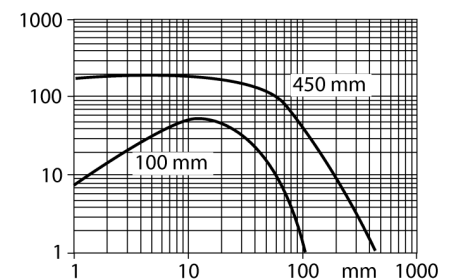

senzor optic

Senzor cu mod difuz

QS18VP6WQ8

- Tată M12 x 1, 4-pini
- Grad de protecție IP67
- Led cu vizibilitate de 360 de grade
- Sensibilitate ajustabilă prin potențiomtru

Diagramă de conexiuni

Principiu de funcționare

La fel ca și senzorii retroreflexivi, senzorii cu mod difuz conțin emițătorul și receptorul în aceeași carcasă. Totuși, senzorii difuzi nu detectează întreruperea spotului ci reflexia acestuia pe obiectul de detectat. Un obiect este detectat dacă el reflectă o cantitate suficientă de lumină înapoi la receptor. De aceea distanța de sesizare pentru senzorii cu mod difuz depinde puternic de factorul de reflexie al obiectului detectat.

Caracteristica "Excess gain"

Caracteristica Excess gain-Distanță

Descriere tip	QS18VP6WQ8
Număr identificare	3066464
Mod de operare	senzor cu mod difuz
Tipul de lumină	IR
Lungime de undă	940 nm
Domeniu	0...100 mm
Temperatura mediului	-20...+70°C
Tensiune de alimentare	10...30Vcc
Ripul rezidual	< 10 % U _s
Curent nominal de alimentare în c.c.	≤ 100 mA
Protecție la scurtcircuit	da
Protecție la alimentare inversă	da
leșire	normal deschis / normal închis, pnp
Frecvență de comutare	≤ 800 Hz
Temp de întârziere la alimentare	≤ 200 ms
Design	Dreptunghiular, QS18
Dimensiuni	21.1 x 15 x 35mm
Materialul carcasei	plastic, ABS
Lentilă	plastic, acrilic
Conectare	Conector, M12 x 1
Grad de protecție	IP67
Indicator al tensiunii de lucru	LED verde
Indicare stare	LED galben
Indicare eroare	LED verde intermitent
Excess gain indication	LED galben intermitent

Accesorii conectare

Tip	Număr identificare		Desen cu dimensiuni
WKC4.5T-2/TEL	6625028	Cablu de conectare, mamă M12, cu cot, 5-pini, lungime cablu: 2 m, material manta: PVC, negru; certificare cULus; sunt disponibile alte lungimi și calități de cablu, pe www.turck.com	
RKC4.5T-2/TEL	6625016	Cablu de conectare, mamă M12, drept, 5-pini, lungime cablu: 2 m, material manta: PVC, negru; certificare cULus; sunt disponibile alte lungimi și calități de cablu, pe www.turck.com	