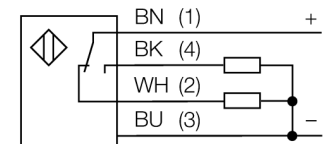

senzor optic

Senzor cu mod difuz

QS18VP6WQ8

- Tată M12 x 1, 4-pini
- Grad de protecție IP67
- Led cu vizibilitate de 360 de grade
- Sensibilitate ajustabilă prin potențiomtru

Diagramă de conexiuni

Principiu de funcționare

La fel ca și senzorii retroreflexivi, senzorii cu mod difuz conțin emițătorul și receptorul în aceeași carcasă. Totuși, senzorii difuzi nu detectează întreruperea spotului ci reflexia acestuia pe obiectul de detectat. Un obiect este detectat dacă el reflectă o cantitate suficientă de lumină înapoi la receptor. De aceea distanța de sesizare pentru senzorii cu mod difuz depinde puternic de factorul de reflexie al obiectului detectat.

Caracteristica "Excess gain"

Caracteristica Excess gain-Distanță

Descriere tip	QS18VP6WQ8
Număr identificare	3066464
Mod de operare	senzor cu mod difuz
Tipul de lumină	IR
Lungime de undă	940 nm
Domeniu	0...100 mm
Temperatura mediului	-20...+70°C
Tensiune de alimentare	10...30Vcc
Ripul rezidual	< 10 % U _s
Curent nominal de alimentare în c.c.	≤ 100 mA
Protecție la scurtcircuit	da
Protecție la alimentare inversă	da
leșire	normal deschis / normal închis, pnp
Frecvență de comutare	≤ 800 Hz
Temp de întârziere la alimentare	≤ 200 ms
Design	Dreptunghiular, QS18
Dimensiuni	21.1 x 15 x 35mm
Materialul carcasei	plastic, ABS
Lentilă	plastic, acrilic
Conectare	Conector, M12 x 1
Grad de protecție	IP67
Indicator al tensiunii de lucru	LED verde
Indicare stare	LED galben
Indicare eroare	LED verde intermitent
Excess gain indication	LED galben intermitent

Accesorii conectare

Tip	Număr identificare		Desen cu dimensiuni
WKC4.5T-2/TEL	6625028	Cablu de conectare, mamă M12, cu cot, 5-pini, lungime cablu: 2 m, material manta: PVC, negru; certificare cULus; sunt disponibile alte lungimi și calități de cablu, pe www.turck.com	
RKC4.5T-2/TEL	6625016	Cablu de conectare, mamă M12, drept, 5-pini, lungime cablu: 2 m, material manta: PVC, negru; certificare cULus; sunt disponibile alte lungimi și calități de cablu, pe www.turck.com	