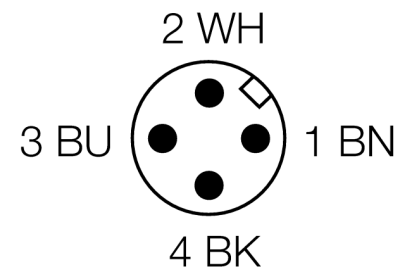

senzor optic

Senzor cu mod difuz

QS18VP6WQ8

- Tată M12 x 1, 4-pini
- Grad de protecție IP67
- Led cu vizibilitate de 360 de grade
- Sensibilitate ajustabilă prin potențiomtru

Diagramă de conexiuni

Principiu de funcționare

La fel ca și senzorii retroreflexivi, senzorii cu mod difuz conțin emițătorul și receptorul în aceeași carcasă. Totuși, senzorii difuzi nu detectează întreruperea spotului ci reflexia acestuia pe obiectul de detectat. Un obiect este detectat dacă el reflectă o cantitate suficientă de lumină înapoi la receptor. De aceea distanța de sesizare pentru senzorii cu mod difuz depinde puternic de factorul de reflexie al obiectului detectat.

Caracteristica "Excess gain"

Caracteristica Excess gain-Distanță

Descriere tip	QS18VP6WQ8
Număr identificare	3066464
Mod de operare	senzor cu mod difuz
Tipul de lumină	IR
Lungime de undă	940 nm
Domeniu	0...100 mm
Temperatura mediului	-20...+70°C
Tensiune de alimentare	10...30Vcc
Ripul rezidual	< 10 % U _s
Curent nominal de alimentare în c.c.	≤ 100 mA
Protecție la scurtcircuit	da
Protecție la alimentare inversă	da
leșire	normal deschis / normal închis, pnp
Frecvență de comutare	≤ 800 Hz
Temp de întârziere la alimentare	≤ 200 ms
Design	Dreptunghiular, QS18
Dimensiuni	21.1 x 15 x 35mm
Materialul carcasei	plastic, ABS
Lentilă	plastic, acrilic
Conectare	Conector, M12 x 1
Grad de protecție	IP67
Indicator al tensiunii de lucru	LED verde
Indicare stare	LED galben
Indicare eroare	LED verde intermitent
Excess gain indication	LED galben intermitent

Accesorii conectare

Tip	Număr identificare		Desen cu dimensiuni
WKC4.5T-2/TEL	6625028	Cablu de conectare, mamă M12, cu cot, 5-pini, lungime cablu: 2 m, material manta: PVC, negru; certificare cULus; sunt disponibile alte lungimi și calități de cablu, pe www.turck.com	
RKC4.5T-2/TEL	6625016	Cablu de conectare, mamă M12, drept, 5-pini, lungime cablu: 2 m, material manta: PVC, negru; certificare cULus; sunt disponibile alte lungimi și calități de cablu, pe www.turck.com	