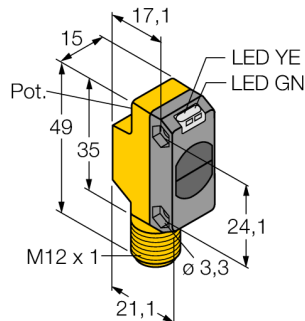

senzor optic

Senzor cu mod difuz

QS18VP6WQ8

- Tată M12 x 1, 4-pini
- Grad de protecție IP67
- Led cu vizibilitate de 360 de grade
- Sensibilitate ajustabilă prin potențiomtru

Diagramă de conexiuni

Principiu de funcționare

Caracteristica "Excess gain"

Caracteristica Excess gain-Distanță

Descriere tip	QS18VP6WQ8
Număr identificare	3066464
Mod de operare	senzor cu mod difuz
Tipul de lumină	IR
Lungime de undă	940 nm
Domeniu	0...100 mm
Temperatura mediului	-20...+70°C
Tensiune de alimentare	10...30Vcc
Ripul rezidual	< 10 % U _s
Curent nominal de alimentare în c.c.	≤ 100 mA
Protecție la scurtcircuit	da
Protecție la alimentare inversă	da
leșire	normal deschis / normal închis, pnp
Frecvență de comutare	≤ 800 Hz
Temp de întârziere la alimentare	≤ 200 ms
Design	Dreptunghiular, QS18
Dimensiuni	21.1 x 15 x 35mm
Materialul carcasei	plastic, ABS
Lentilă	plastic, acrilic
Conectare	Conector, M12 x 1
Grad de protecție	IP67
Indicator al tensiunii de lucru	LED verde
Indicare stare	LED galben
Indicare eroare	LED verde intermitent
Excess gain indication	LED galben intermitent

senzor optic
 Senzor cu mod difuz
 QS18VP6WQ8

TURCK

Industrial
 Automation

Accesorii

Tip	Număr identificare		Desen cu dimensiuni
SMB18A	3033200	Suport de montare, oțel inoxidabil, pentru senzori cu filet de 18 mm	
SMBQS18A	3069721	Suport de montare, oțel inoxidabil, pentru filet de 18 mm	
SMBQS18AF	3067467	Suport de montare, oțel inoxidabil, pentru filet de 18 mm	

Accesorii conectare

Tip	Număr identificare		Desen cu dimensiuni
WKC4.5T-2/TEL	6625028	Cablu de conectare, mamă M12, cu cot, 5-pini, lungime cablu: 2 m, material manta: PVC, negru; certificare cULus; sunt disponibile alte lungimi și calități de cablu, pe www.turck.com	
RKC4.5T-2/TEL	6625016	Cablu de conectare, mamă M12, drept, 5-pini, lungime cablu: 2 m, material manta: PVC, negru; certificare cULus; sunt disponibile alte lungimi și calități de cablu, pe www.turck.com	