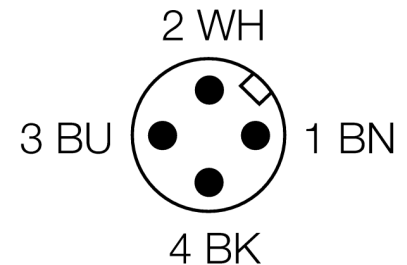

**Фотоэлектрический датчик
диффузионный датчик
QS18VP6DBQ8**

- Вилка, M12 x 1, 4-конт.
- Степень защиты IP67
- Светодиод, видимый со всех сторон
- Регулировка чувствительности потенциометром

Схема подключения

Принцип действия

Как и в рефлективных датчиках, в датчиках диффузионного типа приемник и излучатель встроены в один корпус. Однако диффузионный датчик воспринимает не прерывание пучка света, а отражение света от мишени. Мишень детектируется, если она отражает достаточно света на приемник. Чувствительность диффузионных датчиков сильно зависит от коэффициента отражения мишени.

Коэффициент усиления

Зависимость коэффициента усиления от расстояния

Тип	QS18VP6DBQ8
Идент. №	3066466
Рабочий режим	диффузионный датчик
Тип источника света	ИК
Длина волны	940 нм
Диапазон	0...450мм
Температура окружающей среды	-20...+70°C
Рабочее напряжение	10...30В =
Остаточная пульсация	< 10 % U _s
Номинальный постоянный рабочий ток	≤ 100 мА
Защита от короткого замыкания	да
обратной полярн.	да
Выходная функция	Н.О./Н.З. , PNP
Частота переключения	≤ 800 Гц
Задержка готовности	≤ 200 мс
Конструкция	прямоугольный, QS18
Размеры	21.1 x 15 x 35 мм
Материал корпуса	Пластмасса, ABS
Линза	пластмасса, акрил
Соединение	разъем, M12 x 1
Класс защиты	IP67
Индикатор рабочего напряжения	светодиодзел.
Индикация состояния переключения	светодиод желтый
Индикация ошибки	светодиод зел. блики
Индикация коэффициента усиления	светодиод желтый блики

Установочная арматура

Наименование	Идент. №		Чертеж с размерами
WKC4.5T-2/TEL	6625028	Соединительный кабель, "мама" M12, угловой, 5-конт., длина кабеля: 2 м, материал оболочки: ПВХ, черн.; сертификат cULus; возможны другие длины и материалы кабеля см. www.turck.com	
RKC4.5T-2/TEL	6625016	Кабельный соединитель, розетка M12, прямая, 5-конт., длина кабеля: 2 м, материал оболочки: ПВХ, черн.; сертификат cULus; возможны другие длины и материалы кабеля см. www.turck.com	