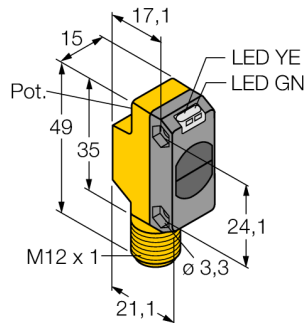

**Фотоэлектрический датчик
диффузионный датчик
QS18VP6DBQ8**

- Вилка, M12 x 1, 4-конт.
- Степень защиты IP67
- Светодиод, видимый со всех сторон
- Регулировка чувствительности потенциометром

Схема подключения

Коэффициент усиления

Зависимость коэффициента усиления от расстояния

Тип	QS18VP6DBQ8
Идент. №	3066466
Рабочий режим	диффузионный датчик
Тип источника света	ИК
Длина волны	940 нм
Диапазон	0...450мм
Температура окружающей среды	-20...+70°C
Рабочее напряжение	10...30В =
Остаточная пульсация	< 10 % U _s
Номинальный постоянный рабочий ток	≤ 100 мА
Защита от короткого замыкания	да
обратной полярн.	да
Выходная функция	Н.О./Н.З. , PNP
Частота переключения	≤ 800 Гц
Задержка готовности	≤ 200 мс
Конструкция	прямоугольный, QS18
Размеры	21.1 x 15 x 35 мм
Материал корпуса	Пластмасса, ABS
Линза	пластмасса, акрил
Соединение	разъем, M12 x 1
Класс защиты	IP67
Индикатор рабочего напряжения	светодиодзел.
Индикация состояния переключения	светодиод желтый
Индикация ошибки	светодиод зел. блики
Индикация коэффициента усиления	светодиод желтый блики

**Фотоэлектрический датчик
диффузионный датчик
QS18VP6DBQ8**

TURCK

Industrial
Automation

Аксессуары

Наименование	Идент. №		Чертеж с размерами
SMB18A	3033200	Монтажный кронштейн, нерж. сталь, для датчиков с резьбой 18 мм	
SMBQS18A	3069721	Кронштейн, нерж. сталь, для резьбы 18 мм	
SMBQS18AF	3067467	Кронштейн, нерж. сталь, для резьбы 18 мм	

Установочная арматура

Наименование	Идент. №		Чертеж с размерами
WKC4.5T-2/TEL	6625028	Соединительный кабель, "мама" M12, угловой, 5-конт., длина кабеля: 2 м, материал оболочки: ПВХ, черн.; сертификат cULus; возможны другие длины и материалы кабеля см. www.turck.com	
RKC4.5T-2/TEL	6625016	Кабельный соединитель, розетка M12, прямая, 5-конт., длина кабеля: 2 м, материал оболочки: ПВХ, черн.; сертификат cULus; возможны другие длины и материалы кабеля см. www.turck.com	