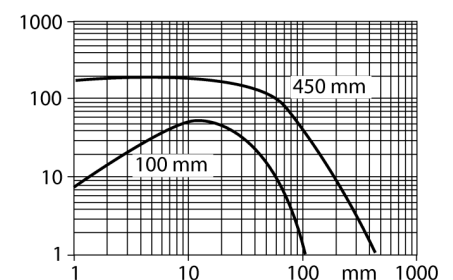

**Фотоэлектрический датчик
диффузионный датчик
QS18VP6DBQ8**

- Вилка, M12 x 1, 4-конт.
- Степень защиты IP67
- Светодиод, видимый со всех сторон
- Регулировка чувствительности потенциометром

Схема подключения

Коэффициент усиления

Зависимость коэффициента усиления от расстояния

Тип	QS18VP6DBQ8
Идент. №	3066466
Рабочий режим	диффузионный датчик
Тип источника света	ИК
Длина волны	940 нм
Диапазон	0...450мм
Температура окружающей среды	-20...+70°C
Рабочее напряжение	10...30В =
Остаточная пульсация	< 10 % U _s
Номинальный постоянный рабочий ток	≤ 100 мА
Защита от короткого замыкания	да
обратной полярн.	да
Выходная функция	Н.О./Н.З. , PNP
Частота переключения	≤ 800 Гц
Задержка готовности	≤ 200 мс
Конструкция	прямоугольный, QS18
Размеры	21.1 x 15 x 35 мм
Материал корпуса	Пластмасса, ABS
Линза	пластмасса, акрил
Соединение	разъем, M12 x 1
Класс защиты	IP67
Индикатор рабочего напряжения	светодиодзел.
Индикация состояния переключения	светодиод желтый
Индикация ошибки	светодиод зел. блики
Индикация коэффициента усиления	светодиод желтый блики

Установочная арматура

Наименование	Идент. №		Чертеж с размерами
WKC4.5T-2/TEL	6625028	Соединительный кабель, "мама" M12, угловой, 5-конт., длина кабеля: 2 м, материал оболочки: ПВХ, черн.; сертификат cULus; возможны другие длины и материалы кабеля см. www.turck.com	
RKC4.5T-2/TEL	6625016	Кабельный соединитель, розетка M12, прямая, 5-конт., длина кабеля: 2 м, материал оболочки: ПВХ, черн.; сертификат cULus; возможны другие длины и материалы кабеля см. www.turck.com	