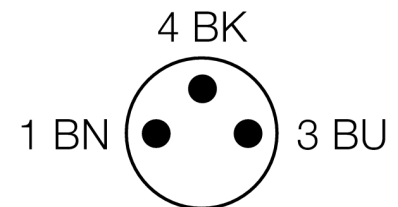

Schéma zapojení

Typové označení	T8AP6D50Q
Identifikační číslo	3066660
Druh provozu	reflexní snímače
Barva světla	červená
Vlnová délka	680 nm
Rozsah	0...50 mm
Okolní teplota	-20... +55°C
Napájecí napětí	10...30VDC
Zvlnění	< 10 % U _s
DC jmenovitý provozní proud	≤ 50 mA
Proud naprázdno I ₀	≤ 25 mA
Ochrana proti zkratu	ano
Ochrana proti přepólování	ano
Výstupní funkce	spínací, spínaný světlem, PNP
Frekvence spínání	≤ 500 Hz
Doba ustálení	≤ 150 ms
Pouzdro	závitová pouzdra, T8
Rozměry	15.8 mm
Průměr pouzdra	16.3 mm
Materiál pouzdra	plast, ABS, černá
Čočka	plast, akrylát
Připojení	kabel s konektorem, M8 x 1
Průřez kabelu	3 x 0.1 mm ²
Stupeň krytí	IP67
Indikace napájení	LED zelená
Indikace stavu výstupu	LED červená
Signalizace poruchy	LED zelená bliká
indikace alarmu	LED červená bliká