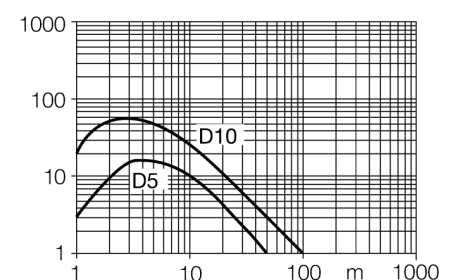

Akční rádius

Funkční rezerva v závislosti na dosahu