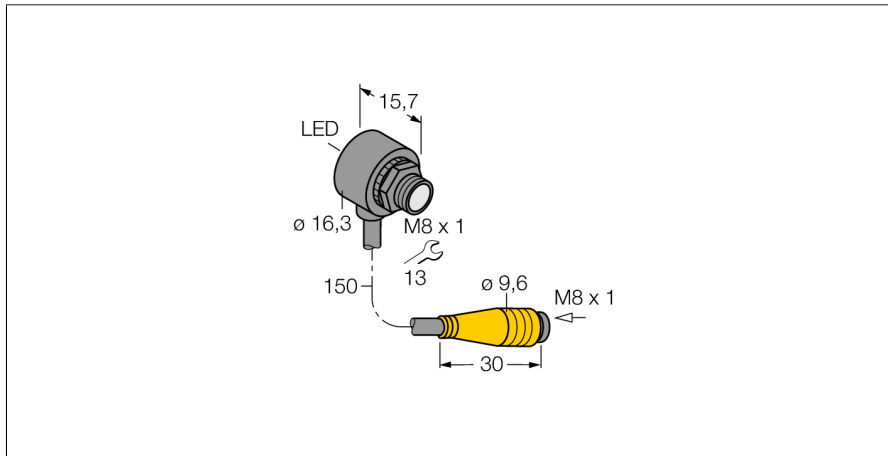

**Optosenzor
reflexní snímače
miniaturní senzor
T8AP6D50Q**

TURCK

Industrial
Automation