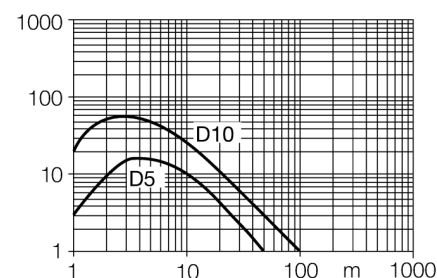

Akční rádius

Funkční rezerva v závislosti na dosahu