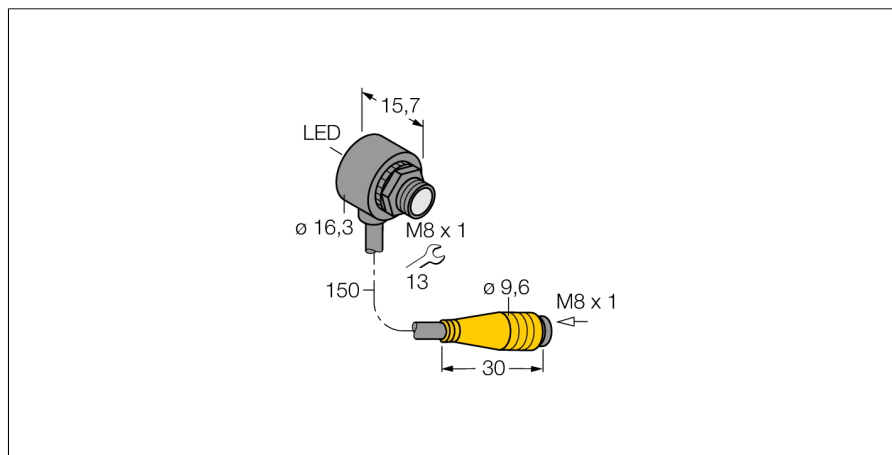

Optosenzor reflexní snímače miniaturní senzor T8RP6D50Q

- 150mm PVC kabel s konektorem M8 x 1
- stupeň krytí IP67
- okolní teplota: -20...+55 °C
- ideální pro omezené prostory
- napájecí napětí: 10...30 VDC
- PNP spínací výstup, spínání tmou

Schéma zapojení

Typové označení	T8RP6D50Q
Identifikační číslo	3066662
Druh provozu	reflexní snímače
Barva světla	červená
Vlnová délka	680 nm
Rozsah	0...50 mm
Okolní teplota	-20... +55°C
Napájecí napětí	10...30VDC
Zvlnění	< 10 % U _s
DC jmenovitý provozní proud	≤ 50 mA
Proud naprázdno I ₀	≤ 25 mA
Ochrana proti zkratu	ano
Ochrana proti přepólování	ano
Výstupní funkce	spínací, spínaný tmou, PNP
Frekvence spínání	≤ 500 Hz
Doba ustálení	≤ 150 ms
Pouzdro	závitová pouzdra, T8
Rozměry	15.8 mm
Průměr pouzdra	16.3 mm
Materiál pouzdra	plast, ABS, černá
Čočka	plast, akrylát
Připojení	kabel s konektorem, M8 x 1
Průřez kabelu	3 x 0.1 mm ²
Stupeň krytí	IP67
Indikace napájení	LED zelená
Indikace stavu výstupu	LED červená
Signalizace poruchy	LED zelená bliká
Indikace alarmu	LED červená bliká

Wiring accessories

Typové označení	Identifikační číslo		Rozměrový náčrtek
PKG3M-2/TEL	6625058	Připojovací kabel, zásuvka M8 přímá 3pinová, délka kabelu: 2 m, materiál kabelu: černé PVC; cULus certifikát; k dispozici i jiné délky kabelu a provedení, viz www.turck.cz	
PKW3M-2/TEL	6625064	Připojovací kabel, zásuvka M8 úhlová 3pinová, délka kabelu: 2 m, materiál kabelu: černé PVC; cULus certifikát; k dispozici i jiné délky kabelu a provedení, viz www.turck.cz	