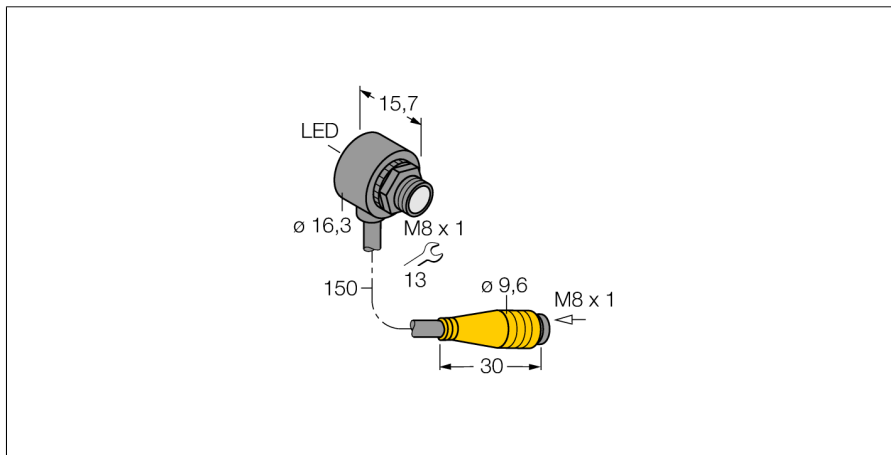

**Optosenzor
reflexní snímače
miniaturní senzor
T8AP6D100Q**

TURCK

Industrial
Automation

- 150mm PVC kabel s konektorem M8 x 1
- stupeň krytí IP67
- okolní teplota: -20...+55 °C
- ideální pro omezené prostory
- napájecí napětí: 10...30 VDC
- PNP spínací výstup, spínání světlem

Schéma zapojení