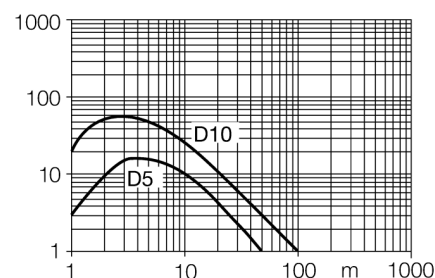

Akční rádius

Funkční rezerva v závislosti na dosahu