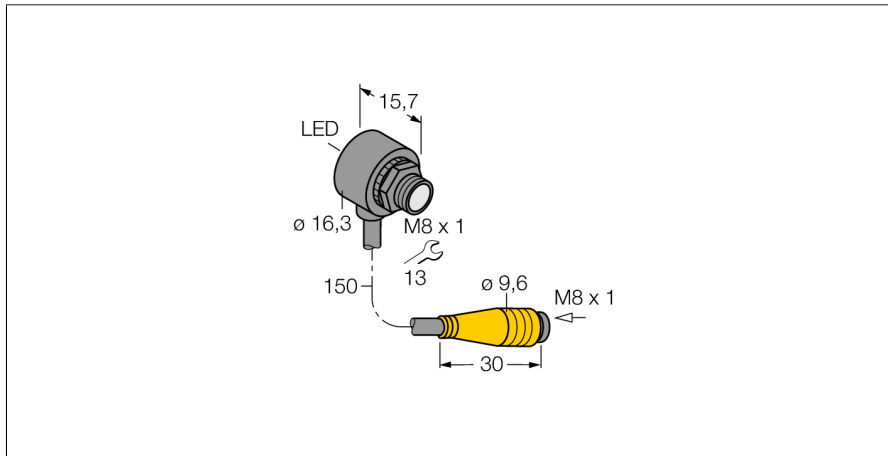

**Optosenzor
reflexní snímače
miniaturní senzor
T8RP6D100Q**

TURCK

Industrial
Automation

- 150mm PVC kabel s konektorem M8 x 1
- stupeň krytí IP67
- okolní teplota: -20...+55 °C
- ideální pro omezené prostory
- napájecí napětí: 10...30 VDC
- PNP spínací výstup, spínání tmou

Schéma zapojení