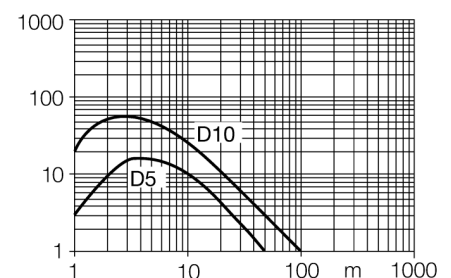

Akční rádius

Funkční rezerva v závislosti na dosahu