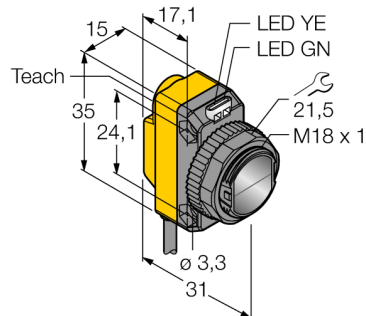

**optosensor
diffuse sensoren
QS18EP6D**

TURCK

Industrial
Automation

- kabel, PVC, 2 m, 4-draads
- beschermingsgraad IP67
- LED rondom zichtbaar
- gevoeligheidsinstelling met Teach-drukknop
- bedrijfsspanning: 10...30 VDC
- PNP schakeluitgang
- licht- of donkerschakelend

Reikwijdtecurve

functiereserve afhankelijk van de reikwijdte

Type	QS18EP6D
Ident no.	3069209
Systeemuitvoering	diffuse sensoren
Lichtsoort	IR
Golflengte	940 nm
Reikwijdte	0...800mm
Omgevingstemperatuur	-20...+70 °C
BedrijfsspanningU_e	10...30 VDC
DC nominale bedrijfsstroom	≤ 100 mA
Eigen stroomopname I _e	≤ 35 mA
Ompoolbeveiliging	ja
Uitgangsfunctie	N.O.-contact, PNP
Schakelfrequentie	≤ 833 Hz
Bouwvorm	rechthoekig, QS18
Afmetingen	31 x 15 x 35 mm
Materiaal behuizing	kunststof, ABS
Lens	kunststof, acryl
Aansluiting	Kabel, PVC
Kabellengte	2 m
Kabeldoorsnede	4x 0.5mm ²
Beschermingsgraad	IP67
Bedrijfsspanningsindicatie	LEDgroen
Schakeltoestandsindicatie	LEDgeel
Foutmelding	LEDgroenknipperend
Alarmweergave	LEDgeelknipperend

Toebehoren

Type	Ident no.		Afmetingen
SMB18A	3033200	montagebeugel, roestvast staal, voor sensoren met 18mm schroefdraad	
SMB18AFAM10	3012558	montagebeugel, materiaal VA 1.4401, voor 18 mm schroefdraad, schroefdraad M10 x 1,5	
SMBQS18A	3069721	montagebeugel, roestvaststaal, voor 18 mm schroefdraad	
SMB18SF	3052519	montagebeugel, PBT-zwart, voor sensoren met 18mm schroefdraad	