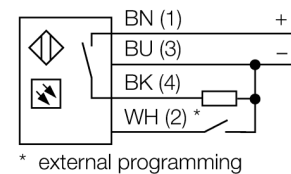

**optosensor
diffuse sensoren
QS18EP6D**

TURCK

Industrial
Automation

- kabel, PVC, 2 m, 4-draads
- beschermingsgraad IP67
- LED rondom zichtbaar
- gevoeligheidsinstelling met Teach-drukknop
- bedrijfsspanning: 10...30 VDC
- PNP schakeluitgang
- licht- of donkerschakelend

Aansluitschema

Functieprincipe

Net zoals bij retro-reflectieve sensoren zijn de zender en de ontvanger van diffuse sensoren in één behuizing ondergebracht. In tegenstelling tot de retro-reflectieve sensoren wordt geen onderbreking van de lichtstraal geanalyseerd, maar de weerkaatsing op een voorwerp. Een voorwerp wordt pas gedetecteerd wanneer dit voldoende licht naar de ontvanger weerkaatst. De schakelafstand van diffuse sensoren is in hoge mate afhankelijk van het weerkaatsingsvermogen. Voor de detectie van transparante voorwerpen zijn diffuse sensoren (met of zonder achtergrondonderdrukking of convergente sensoren) bijzonder geschikt.

Reikwijdtecurve

functiereserve afhankelijk van de reikwijdte

Type	QS18EP6D
Ident no.	3069209
Systeemuitvoering	diffuse sensoren
Lichtsoort	IR
Golflengte	940 nm
Reikwijdte	0...800mm
Omgevingstemperatuur	-20...+70 °C
BedrijfsspanningU_e	10...30 VDC
DC nominale bedrijfsstroom	≤ 100 mA
Eigen stroomopname I _e	≤ 35 mA
Ompoolbeveiliging	ja
Uitgangsfunctie	N.O.-contact, PNP
Schakelfrequentie	≤ 833 Hz
Bouwvorm	rechthoekig, QS18
Afmetingen	31 x 15 x 35 mm
Materiaal behuizing	kunststof, ABS
Lens	kunststof, acryl
Aansluiting	Kabel, PVC
Kabellengte	2 m
Kabeldoorsnede	4x 0.5mm ²
Beschermingsgraad	IP67
Bedrijfsspanningsindicatie	LEDgroen
Schakeltoestandsindicatie	LEDgeel
Foutmelding	LEDgroenknipperend
Alarmweergave	LEDgeelknipperend