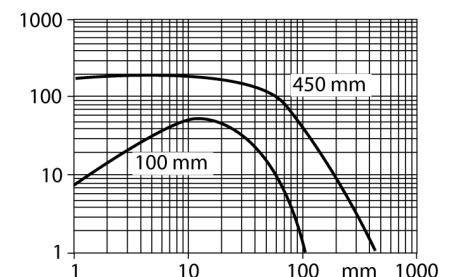

Reikwijdtecurve

functiereserve afhankelijk van de reikwijdte

Type	QS18EP6D
Ident no.	3069209
Systeemuitvoering	diffuse sensoren
Lichtsoort	IR
Golflengte	940 nm
Reikwijdte	0...800mm
Omgevingstemperatuur	-20...+70 °C
BedrijfsspanningU_e	10...30 VDC
DC nominale bedrijfsstroom	≤ 100 mA
Eigen stroomopname I _e	≤ 35 mA
Ompoolbeveiliging	ja
Uitgangsfunctie	N.O.-contact, PNP
Schakelfrequentie	≤ 833 Hz
Bouwvorm	rechthoekig, QS18
Afmetingen	31 x 15 x 35 mm
Materiaal behuizing	kunststof, ABS
Lens	kunststof, acryl
Aansluiting	Kabel, PVC
Kabellengte	2 m
Kabeldoorsnede	4x 0.5mm ²
Beschermingsgraad	IP67
Bedrijfsspanningsindicatie	LEDgroen
Schakeltoestandsindicatie	LEDgeel
Foutmelding	LEDgroenknipperend
Alarmweergave	LEDgeelknipperend