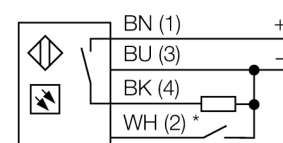

Diagramă de conexiuni

* external programming

Principiu de funcționare

Ca și la senzorii retroreflexivi, emițătorul și receptorul sunt incluși în aceeași carcasă la senzorii cu mod difuz. Totuși, senzorii cu mod difuz nu detectează întreruperea spotului de lumină ci reflexia acestuia pe suprafața obiectului detectat. Un obiect este detectat dacă el reflectă suficientă lumină înapoi la receptor. De aceea distanța de sesizare pentru senzorii cu mod difuz depinde puternic de factorul de reflexie al obiectului detectat. Acest tip de senzor este în mod special destinat detecției obiectelor transparente (senzori cu mod difuz cu sau fără suprimare background sau senzori convergenți).

Curbă de câștig

Câștigul în raport cu distanța

Descriere tip	QS18EP6DQ7
Număr identificare	3072007
Mod de operare	senzor cu mod difuz
Tipul de lumină	IR
Lungime de undă	940 nm
Domeniu	0...800 mm
Temperatura mediului	-20...+70°C
Tensiune de alimentare	10...30Vcc
Curent nominal de alimentare în c.c.	≤ 100 mA
Curent fără sarcină I ₀	≤ 35 mA
Protecție la alimentare inversă	da
leșire	normal deschis, pnp
Frecvență de comutare	≤ 833 Hz
Design	Dreptunghiular, QS18
Dimensiuni	31 x 15 x 35mm
Materialul carcasei	plastic, ABS
Lentilă	plastic, acrilic
Conectare	Conector, M8 x 1
Grad de protecție	IP67
Indicator al tensiunii de lucru	LED verde
Indicare stare	LED galben
Indicare eroare	LED verde intermitent
Indicator alarmă	LED galben intermitent

senzor optic
Senzor cu mod difuz
QS18EP6DQ7

TURCK

Industrial
Automation

Accesorii conectare

Tip	Număr identificare		Desen cu dimensiuni
PKW4S-2/TEL	6627373	Cablu de conectare, mamă Ø 8 mm, drept, 4-pini, cu montare rapidă, lungime cablu: 2 m, material manta: PVC, culoare teacă: negru, certificare cULus, conform RoHS, protecție IP67	