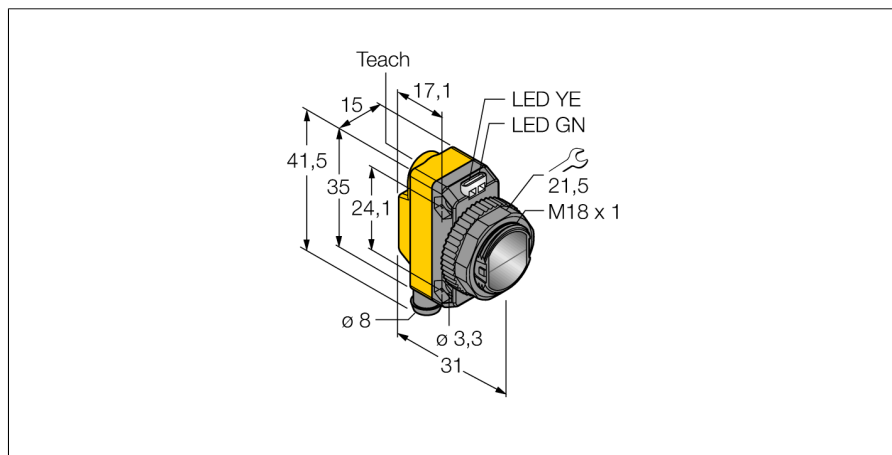

senzor optic
Senzor cu mod difuz
QS18EP6DQ7

TURCK

Industrial
Automation

- **Tată M8 x 1, 4-pini**
- **Grad de protecție IP67**
- **LED cu vizibilitate de 360 de grade**
- **Sensibilitate ajustată prin buton de învățare**
- **Tensiune de alimentare: 10...30 Vcc**
- **leșire digitală PNP**
- **Funcționare activ la lumină sau la întuneric**

Curbă de câștig

Câștigul în raport cu distanța

Descriere tip	QS18EP6DQ7
Număr identificare	3072007
Mod de operare	senzor cu mod difuz
Tipul de lumină	IR
Lungime de undă	940 nm
Domeniu	0...800 mm
Temperatura mediului	-20...+70°C
Tensiune de alimentare	10...30Vcc
Curent nominal de alimentare în c.c.	≤ 100 mA
Curent fără sarcină I ₀	≤ 35 mA
Protecție la alimentare inversă	da
leșire	normal deschis, pnp
Frecvență de comutare	≤ 833 Hz
Design	Dreptunghiular, QS18
Dimensiuni	31 x 15 x 35mm
Materialul carcasei	plastic, ABS
Lentilă	plastic, acrilic
Conectare	Conector, M8 x 1
Grad de protecție	IP67
Indicator al tensiunii de lucru	LED verde
Indicare stare	LED galben
Indicare eroare	LED verde intermitent
Indicator alarmă	LED galben intermitent

senzor optic
Senzor cu mod difuz
QS18EP6DQ7

TURCK

Industrial
Automation

Accesorii conectare

Tip	Număr identificare		Desen cu dimensiuni
PKW4S-2/TEL	6627373	Cablu de conectare, mamă Ø 8 mm, drept, 4-pini, cu montare rapidă, lungime cablu: 2 m, material manta: PVC, culoare teacă: negru, certificare cULus, conform RoHS, protecție IP67	