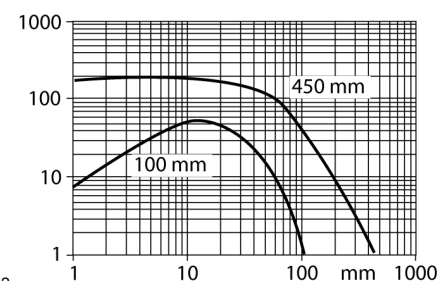

Curbă de câștig

Câștigul în raport cu distanța

Descriere tip	QS18EP6DQ7
Număr identificare	3072007
Mod de operare	senzor cu mod difuz
Tipul de lumină	IR
Lungime de undă	940 nm
Domeniu	0...800 mm
Temperatura mediului	-20...+70°C
Tensiune de alimentare	10...30Vcc
Curent nominal de alimentare în c.c.	≤ 100 mA
Curent fără sarcină I ₀	≤ 35 mA
Protecție la alimentare inversă	da
leșire	normal deschis, pnp
Frecvență de comutare	≤ 833 Hz
Design	Dreptunghiular, QS18
Dimensiuni	31 x 15 x 35mm
Materialul carcasei	plastic, ABS
Lentilă	plastic, acrilic
Conectare	Conector, M8 x 1
Grad de protecție	IP67
Indicator al tensiunii de lucru	LED verde
Indicare stare	LED galben
Indicare eroare	LED verde intermitent
Indicator alarmă	LED galben intermitent

senzor optic
Senzor cu mod difuz
QS18EP6DQ7

TURCK

Industrial
Automation

Accesorii conectare

Tip	Număr identificare		Desen cu dimensiuni
PKW4S-2/TEL	6627373	Cablu de conectare, mamă Ø 8 mm, drept, 4-pini, cu montare rapidă, lungime cablu: 2 m, material manta: PVC, culoare teacă: negru, certificare cULus, conform RoHS, protecție IP67	