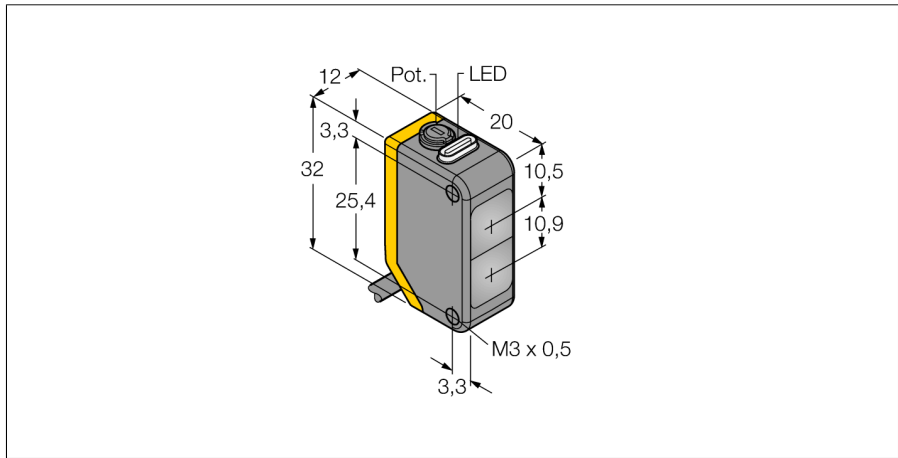

**Фотоэлектрический датчик
диффузионный датчик
Q20PDL**

- Кабельный соединитель, ПВХ, 2 м
- Степень защиты IP67
- Светодиод, видимый со всех сторон
- Регулировка чувствительности потенциометром
- Рабочее напряжение: 10...30 В =
- Переключающий выход PNP, НО/НЗ

Схема подключения

Тип	Q20PDL
Идент. №	3077753
Рабочий режим	диффузионный датчик
Тип источника света	красный
Длина волны	630 нм
Диапазон	1...800мм
Температура окружающей среды	-20...+60°C
Рабочее напряжение	10...30В =
Остаточная пульсация	< 10 % U _{ss}
Номинальный постоянный рабочий ток	≤ 100 мА
Ток холостого хода I ₀	≤ 18 мА
обратной полярн.	да
Выходная функция	Переключающий контакт, PNP
Частота переключения	≤ 600 Гц
Задержка готовности	≤ 100 мс
Конструкция	прямоугольный, Q20
Размеры	20 x 12 x 32 мм
Материал корпуса	Пластмасса, ABS
Линза	пластмасса, акрил
Соединение	кабель, ПВХ
Длина кабеля	2 м
Поперечное сечение кабеля	4x0.35мм ²
Класс защиты	IP67
Индикатор рабочего напряжения	светодиодзел.
Индикация состояния переключения	светодиод желтый
Индикация ошибки	светодиод зел. мигание
Индикация коэффициента усиления	светодиод желтый блики