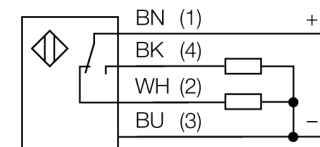

**Фотоэлектрический датчик
диффузионный датчик
Q20PDL**

- Кабельный соединитель, ПВХ, 2 м
- Степень защиты IP67
- Светодиод, видимый со всех сторон
- Регулировка чувствительности потенциометром
- Рабочее напряжение: 10...30 В =
- Переключающий выход PNP, НО/НЗ

Схема подключения

Тип	Q20PDL
Идент. №	3077753
Рабочий режим	диффузионный датчик
Тип источника света	красный
Длина волны	630 нм
Диапазон	1...800мм
Температура окружающей среды	-20...+60°C
Рабочее напряжение	10...30В =
Остаточная пульсация	< 10 % U _{ss}
Номинальный постоянный рабочий ток	≤ 100 мА
Ток холостого хода I ₀	≤ 18 мА
обратной полярн.	да
Выходная функция	Переключающий контакт, PNP
Частота переключения	≤ 600 Гц
Задержка готовности	≤ 100 мс
Конструкция	прямоугольный, Q20
Размеры	20 x 12 x 32 мм
Материал корпуса	Пластмасса, ABS
Линза	пластмасса, акрил
Соединение	кабель, ПВХ
Длина кабеля	2 м
Поперечное сечение кабеля	4x0.35мм ²
Класс защиты	IP67
Индикатор рабочего напряжения	светодиодзел.
Индикация состояния переключения	светодиод желтый
Индикация ошибки	светодиод зел. мигание
Индикация коэффициента усиления	светодиод желтый блики

Принцип действия

Как и в рефлективных датчиках, в датчиках диффузионного типа приемник и излучатель встроены в один корпус. Однако диффузионный датчик воспринимает не прерывание пучка света, а отражение света от мишени. Мишень детектируется, если достаточно отраженного света попало на приемник. Диапазон чувствительности диффузионного датчика значительно зависит от отражающей способности мишени.