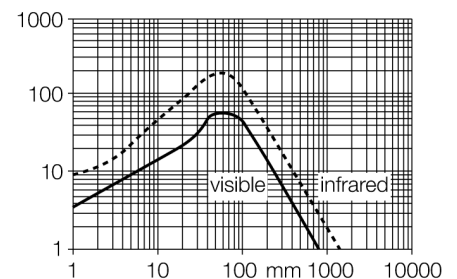

Запас по работоспособности