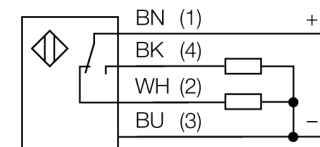

**Фотоэлектрический датчик
диффузионный датчик
Q20PD**

- Кабельный соединитель, ПВХ, 2 м
- Степень защиты IP67
- Светодиод, видимый со всех сторон
- Регулировка чувствительности потенциометром
- Рабочее напряжение: 10...30 В =
- Переключающий выход PNP, НО/НЗ

Схема подключения

Принцип действия

Как и в рефлективных датчиках, в датчиках диффузионного типа приемник и излучатель встроены в один корпус. Однако диффузионный датчик воспринимает не прерывание пучка света, а отражение света от мишени. Мишень детектируется, если достаточно отраженного света попало на приемник. Диапазон чувствительности диффузионного датчика значительно зависит от отражающей способности мишени.

Коэффициент усиления

Зависимость коэффициента усиления от расстояния

Запас по работоспособности

Тип	Q20PD
Идент. №	3077757
Рабочий режим	диффузионный датчик
Тип источника света	красный
Длина волны	630 нм
Диапазон	1...250мм
Температура окружающей среды	-20...+60°C
Рабочее напряжение	10...30В =
Остаточная пульсация	< 10 % U _{ss}
Номинальный постоянный рабочий ток	≤ 100 мА
Ток холостого хода I ₀	≤ 18 мА
обратной полярн.	да
Выходная функция	Переключающий контакт, PNP
Частота переключения	≤ 600 Гц
Задержка готовности	≤ 100 мс
Конструкция	прямоугольный, Q20
Размеры	20 x 12 x 32 мм
Материал корпуса	Пластмасса, ABS
Линза	пластмасса, акрил
Соединение	кабель, ПВХ
Длина кабеля	2 м
Поперечное сечение кабеля	4x0.35мм ²
Класс защиты	IP67
Индикатор рабочего напряжения	светодиодзел.
Индикация состояния переключения	светодиод желтый
Индикация ошибки	светодиод зел. мигание
Индикация коэффициента усиления	светодиод желтый блики