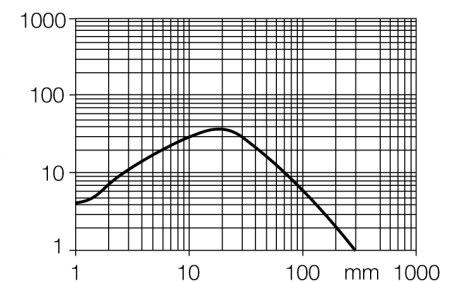

**Фотоэлектрический датчик
диффузионный датчик
Q20PD**

- Кабельный соединитель, ПВХ, 2 м
- Степень защиты IP67
- Светодиод, видимый со всех сторон
- Регулировка чувствительности потенциометром
- Рабочее напряжение: 10...30 В =
- Переключающий выход PNP, НО/НЗ

Схема подключения

Принцип действия

Как и в рефлективных датчиках, в датчиках диффузионного типа приемник и излучатель встроены в один корпус. Однако диффузионный датчик воспринимает не прерывание пучка света, а отражение света от мишени. Мишень детектируется, если достаточно отраженного света попало на приемник. Диапазон чувствительности диффузионного датчика значительно зависит от отражающей способности мишени.

Коэффициент усиления

Зависимость коэффициента усиления от расстояния

Запас по работоспособности

Тип	Q20PD
Идент. №	3077757
Рабочий режим	диффузионный датчик
Тип источника света	красный
Длина волны	630 нм
Диапазон	1...250мм
Температура окружающей среды	-20...+60°C
Рабочее напряжение	10...30В =
Остаточная пульсация	< 10 % U _{ss}
Номинальный постоянный рабочий ток	≤ 100 мА
Ток холостого хода I ₀	≤ 18 мА
обратной полярн.	да
Выходная функция	Переключающий контакт, PNP
Частота переключения	≤ 600 Гц
Задержка готовности	≤ 100 мс
Конструкция	прямоугольный, Q20
Размеры	20 x 12 x 32 мм
Материал корпуса	Пластмасса, ABS
Линза	пластмасса, акрил
Соединение	кабель, ПВХ
Длина кабеля	2 м
Поперечное сечение кабеля	4x0.35мм ²
Класс защиты	IP67
Индикатор рабочего напряжения	светодиодзел.
Индикация состояния переключения	светодиод желтый
Индикация ошибки	светодиод зел. мигание
Индикация коэффициента усиления	светодиод желтый блики