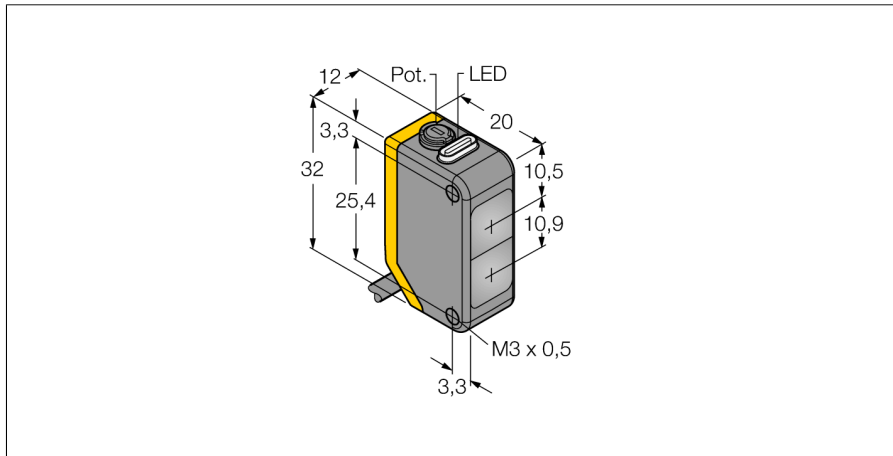

**Фотоэлектрический датчик
диффузионный датчик
Q20PD**

- Кабельный соединитель, ПВХ, 2 м
- Степень защиты IP67
- Светодиод, видимый со всех сторон
- Регулировка чувствительности потенциометром
- Рабочее напряжение: 10...30 В =
- Переключающий выход PNP, НО/НЗ

Схема подключения

Принцип действия

Как и в рефлективных датчиках, в датчиках диффузионного типа приемник и излучатель встроены в один корпус. Однако диффузионный датчик воспринимает не прерывание пучка света, а отражение света от мишени. Мишень детектируется, если достаточно отраженного света попало на приемник. Диапазон чувствительности диффузионного датчика значительно зависит от отражающей способности мишени.

Коэффициент усиления

Зависимость коэффициента усиления от расстояния

Запас по работоспособности

Тип	Q20PD
Идент. №	3077757
Рабочий режим	диффузионный датчик
Тип источника света	красный
Длина волны	630 нм
Диапазон	1...250мм
Температура окружающей среды	-20...+60°C
Рабочее напряжение	10...30В =
Остаточная пульсация	< 10 % U _{ss}
Номинальный постоянный рабочий ток	≤ 100 мА
Ток холостого хода I ₀	≤ 18 мА
обратной полярн.	да
Выходная функция	Переключающий контакт, PNP
Частота переключения	≤ 600 Гц
Задержка готовности	≤ 100 мс
Конструкция	прямоугольный, Q20
Размеры	20 x 12 x 32 мм
Материал корпуса	Пластмасса, ABS
Линза	пластмасса, акрил
Соединение	кабель, ПВХ
Длина кабеля	2 м
Поперечное сечение кабеля	4x0.35мм ²
Класс защиты	IP67
Индикатор рабочего напряжения	светодиодзел.
Индикация состояния переключения	светодиод желтый
Индикация ошибки	светодиод зел. мигание
Индикация коэффициента усиления	светодиод желтый блики