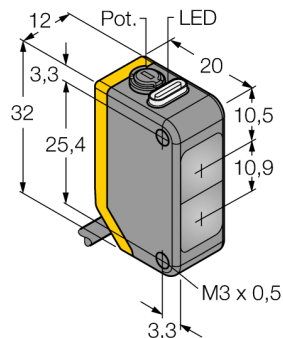

senzor optic

Senzor cu mod difuz

Q20PDXL

- Cablu PVC, 2 m
- Grad de protecție IP67
- Led cu vizibilitate de 360 de grade
- Sensibilitate ajustabilă prin potențiometru
- Tensiune de alimentare: 10...30 Vcc
- Ieșire digitală PNP, comutator

Diagramă de conexiuni

Principiu de funcționare

Ca și la senzorii retroreflexivi, emițătorul și receptorul sunt incluși în aceeași carcasă cu senzorii cu mod difuz. Totuși, senzorii cu mod difuz nu detectează întreruperea spotului de reflexia acestuia pe suprafața obiectului detectat. Un obiect este detectat dacă el reflectă o cantitate suficientă de lumină înapoi la receptor. De aceea, domeniul de sesizare pentru senzorii cu mod difuz depinde puternic de factorul de reflexie al obiectului detectat.

Caracteristica "Excess gain"

Caracteristica Excess gain-Distanță

Caracteristica "Excess gain"

Descriere tip	Q20PDXL
Număr identificare	3078151
Mod de operare	senzor cu mod difuz
Tipul de lumină	IR
Lungime de undă	850 nm
Domeniu	1...1500 mm
Temperatura mediului	-20...+60°C
Tensiune de alimentare	10...30Vcc
Ripul rezidual	< 10 % U _s
Curent nominal de alimentare în c.c.	≤ 100 mA
Curent fără sarcină I ₀	≤ 18 mA
Protecție la alimentare inversă	da
Ieșire	interschimbabil, pnp
Frecvență de comutare	≤ 600 Hz
Timpe de întârziere la alimentare	≤ 100 ms
Design	Dreptunghiular, Q20
Dimensiuni	20 x 12 x 32mm
Materialul carcasei	plastic, ABS
Lentilă	plastic, acrilic
Conectare	Cablu, PVC
Lungime cablu	2 m
Secțiune cablu	4 x 0.35 mm ²
Grad de protecție	IP67
Indicator al tensiunii de lucru	LED verde
Indicare stare	LED galben
Indicare eroare	LED verde intermitent
Excess gain indication	LED galben intermitent