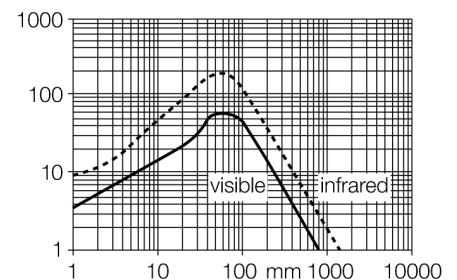

senzor optic

Senzor cu mod difuz

Q20PDXL

- Cablu PVC, 2 m
- Grad de protecție IP67
- Led cu vizibilitate de 360 de grade
- Sensibilitate ajustabilă prin potențiometru
- Tensiune de alimentare: 10...30 Vcc
- Ieșire digitală PNP, comutator

Diagramă de conexiuni

Principiu de funcționare

Ca și la senzorii retroreflexivi, emițătorul și receptorul sunt incluși în aceeași carcasă cu senzorii cu mod difuz. Totuși, senzorii cu mod difuz nu detectează întreruperea spotului de reflexia acestuia pe suprafața obiectului detectat. Un obiect este detectat dacă el reflectă o cantitate suficientă de lumină înapoi la receptor. De aceea, domeniul de sesizare pentru senzorii cu mod difuz depinde puternic de factorul de reflexie al obiectului detectat.

Caracteristica "Excess gain"

Caracteristica Excess gain-Distanță

Caracteristica "Excess gain"

Descriere tip	Q20PDXL
Număr identificare	3078151
Mod de operare	senzor cu mod difuz
Tipul de lumină	IR
Lungime de undă	850 nm
Domeniu	1...1500 mm
Temperatura mediului	-20...+60°C
Tensiune de alimentare	10...30Vcc
Ripul rezidual	< 10 % U _s
Curent nominal de alimentare în c.c.	≤ 100 mA
Curent fără sarcină I ₀	≤ 18 mA
Protecție la alimentare inversă	da
Ieșire	interschimbabil, pnp
Frecvență de comutare	≤ 600 Hz
Timpe de întârziere la alimentare	≤ 100 ms
Design	Dreptunghiular, Q20
Dimensiuni	20 x 12 x 32mm
Materialul carcasei	plastic, ABS
Lentilă	plastic, acrilic
Conectare	Cablu, PVC
Lungime cablu	2 m
Secțiune cablu	4 x 0.35 mm ²
Grad de protecție	IP67
Indicator al tensiunii de lucru	LED verde
Indicare stare	LED galben
Indicare eroare	LED verde intermitent
Excess gain indication	LED galben intermitent