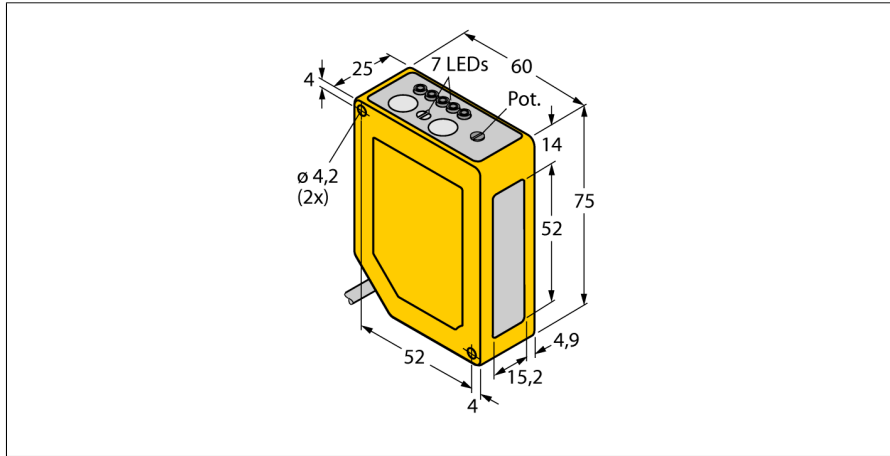

senzor optic
senzor cu mod difuz cu suprimare background reglabilă
Q60BB6AFV1000

- Cablu, PVC, 2 m
- Grad de protecție IP67
- Afișaj cu led, 5-segmente
- Indicare semnal
- Comutator cu cheie
- Întârziere la PORNIRE/OPRIRE ajustabilă între 8...16 ms
- Tensiune de alimentare: 10...30 Vcc
- leșire digitală, bipolară
- Funcționare activ la lumină sau la întuneric

Diagramă de conexiuni

Principiu de funcționare

Senzorii difuzi cu "background suppression" includ un singur emițător și câteva receptoare. În funcție de poziția obiectului detectat și structura senzorului unul dintre elementele receptoare va primi cea mai mare cantitate de lumină. Astfel se poate decide dacă obiectul reflector este sau nu în interiorul domeniului de măsură. Senzorii pot avea punctul de suprimare fix sau ajustabil.

Caracteristica de deviere

deviația punctului de suprimare cu 18 % în cazul unui obiect gri sau 6 % în cazul unui obiect negru față de punctul de suprimare pentru un obiect alb

Descriere tip	Q60BB6AFV1000
Număr identificare	3070092
Mod de operare	senzor cu mod difuz cu suprimare background reglabilă
Tipul de lumină	roșu
Lungime de undă	665 nm
Domeniu	200...1000 mm
Temperatura mediului	-20...+55°C
Tensiune de alimentare	10...30Vcc
Riplu rezidual	< 10 % U _s
Curent fără sarcină I ₀	≤ 50 mA
Protecție la alimentare inversă	da
leșire	normal deschis, PNP/NPN
Frecvență de comutare	≤ 250 Hz
Timpe de întârziere la alimentare	≤ 150 ms
Design	Dreptunghiular, Q60
Dimensiuni	60 x 25 x 75mm
Materialul carcasei	plastic, ABS, galben
Lentilă	plastic, acrilic
Conectare	Cablu, PVC
Lungime cablu	2 m
Secțiune cablu	5 x 0.5 mm ²
Grad de protecție	IP67
MTTF	64ani conform SN 29500 (Ed. 99) 40 °C
Indicator al tensiunii de lucru	LED verde
Indicare stare	LED galben
Indicare eroare	LED
Excess gain indication	LED verde intermitent