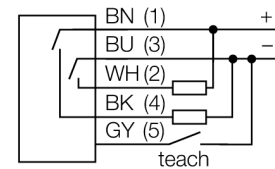

senzor optic
senzor cu mod difuz cu suprimare background reglabilă
Q60BB6AFV1000

- Cablu, PVC, 2 m
- Grad de protecție IP67
- Afișaj cu led, 5-segmente
- Indicare semnal
- Comutator cu cheie
- Întârziere la PORNIRE/OPRIRE ajustabilă între 8...16 ms
- Tensiune de alimentare: 10...30 Vcc
- leșire digitală, bipolară
- Funcționare activ la lumină sau la întuneric

Diagramă de conexiuni

Principiu de funcționare

Senzorii difuzi cu "background suppression" includ un singur emițător și câteva receptoare. În funcție de poziția obiectului detectat și structura senzorului unul dintre elementele receptoare va primi cea mai mare cantitate de lumină. Astfel se poate decide dacă obiectul reflector este sau nu în interiorul domeniului de măsură. Senzorii pot avea punctul de suprimare fix sau ajustabil.

Caracteristica de deviere

deviația punctului de suprimare cu 18 % în cazul unui obiect gri sau 6 % în cazul unui obiect negru față de punctul de suprimare pentru un obiect alb

Descriere tip	Q60BB6AFV1000
Număr identificare	3070092
Mod de operare	senzor cu mod difuz cu suprimare background reglabilă
Tipul de lumină	roșu
Lungime de undă	665 nm
Domeniu	200...1000 mm
Temperatura mediului	-20...+55°C
Tensiune de alimentare	10...30Vcc
Riplu rezidual	< 10 % U _s
Curent fără sarcină I ₀	≤ 50 mA
Protecție la alimentare inversă	da
leșire	normal deschis, PNP/NPN
Frecvență de comutare	≤ 250 Hz
Timpe de întârziere la alimentare	≤ 150 ms
Design	Dreptunghiular, Q60
Dimensiuni	60 x 25 x 75mm
Materialul carcasei	plastic, ABS, galben
Lentilă	plastic, acrilic
Conectare	Cablu, PVC
Lungime cablu	2 m
Secțiune cablu	5 x 0.5 mm ²
Grad de protecție	IP67
MTTF	64ani conform SN 29500 (Ed. 99) 40 °C
Indicator al tensiunii de lucru	LED verde
Indicare stare	LED galben
Indicare eroare	LED
Excess gain indication	LED verde intermitent