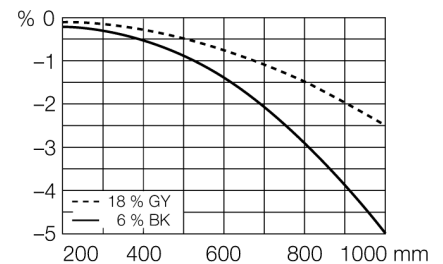

senzor optic
senzor cu mod difuz cu suprimare background reglabilă
Q60BB6AFV1000

- Cablu, PVC, 2 m
- Grad de protecție IP67
- Afișaj cu led, 5-segmente
- Indicare semnal
- Comutator cu cheie
- Întârziere la PORNIRE/OPRIRE ajustabilă între 8...16 ms
- Tensiune de alimentare: 10...30 Vcc
- leșire digitală, bipolară
- Funcționare activ la lumină sau la întuneric

Diagramă de conexiuni

Principiu de funcționare

Senzorii difuzi cu "background suppression" includ un singur emițător și câteva receptoare. În funcție de poziția obiectului detectat și structura senzorului unul dintre elementele receptoare va primi cea mai mare cantitate de lumină. Astfel se poate decide dacă obiectul reflector este sau nu în interiorul domeniului de măsură. Senzorii pot avea punctul de suprimare fix sau ajustabil.

Caracteristica de deviere

deviația punctului de suprimare cu 18 % în cazul unui obiect gri sau 6 % în cazul unui obiect negru față de punctul de suprimare pentru un obiect alb

Descriere tip	Q60BB6AFV1000
Număr identificare	3070092
Mod de operare	senzor cu mod difuz cu suprimare background reglabilă
Tipul de lumină	roșu
Lungime de undă	665 nm
Domeniu	200...1000 mm
Temperatura mediului	-20...+55°C
Tensiune de alimentare	10...30Vcc
Riplu rezidual	< 10 % U _s
Curent fără sarcină I ₀	≤ 50 mA
Protecție la alimentare inversă	da
leșire	normal deschis, PNP/NPN
Frecvență de comutare	≤ 250 Hz
Timpe de întârziere la alimentare	≤ 150 ms
Design	Dreptunghiular, Q60
Dimensiuni	60 x 25 x 75mm
Materialul carcasei	plastic, ABS, galben
Lentilă	plastic, acrilic
Conectare	Cablu, PVC
Lungime cablu	2 m
Secțiune cablu	5 x 0.5 mm ²
Grad de protecție	IP67
MTTF	64ani conform SN 29500 (Ed. 99) 40 °C
Indicator al tensiunii de lucru	LED verde
Indicare stare	LED galben
Indicare eroare	LED
Excess gain indication	LED verde intermitent